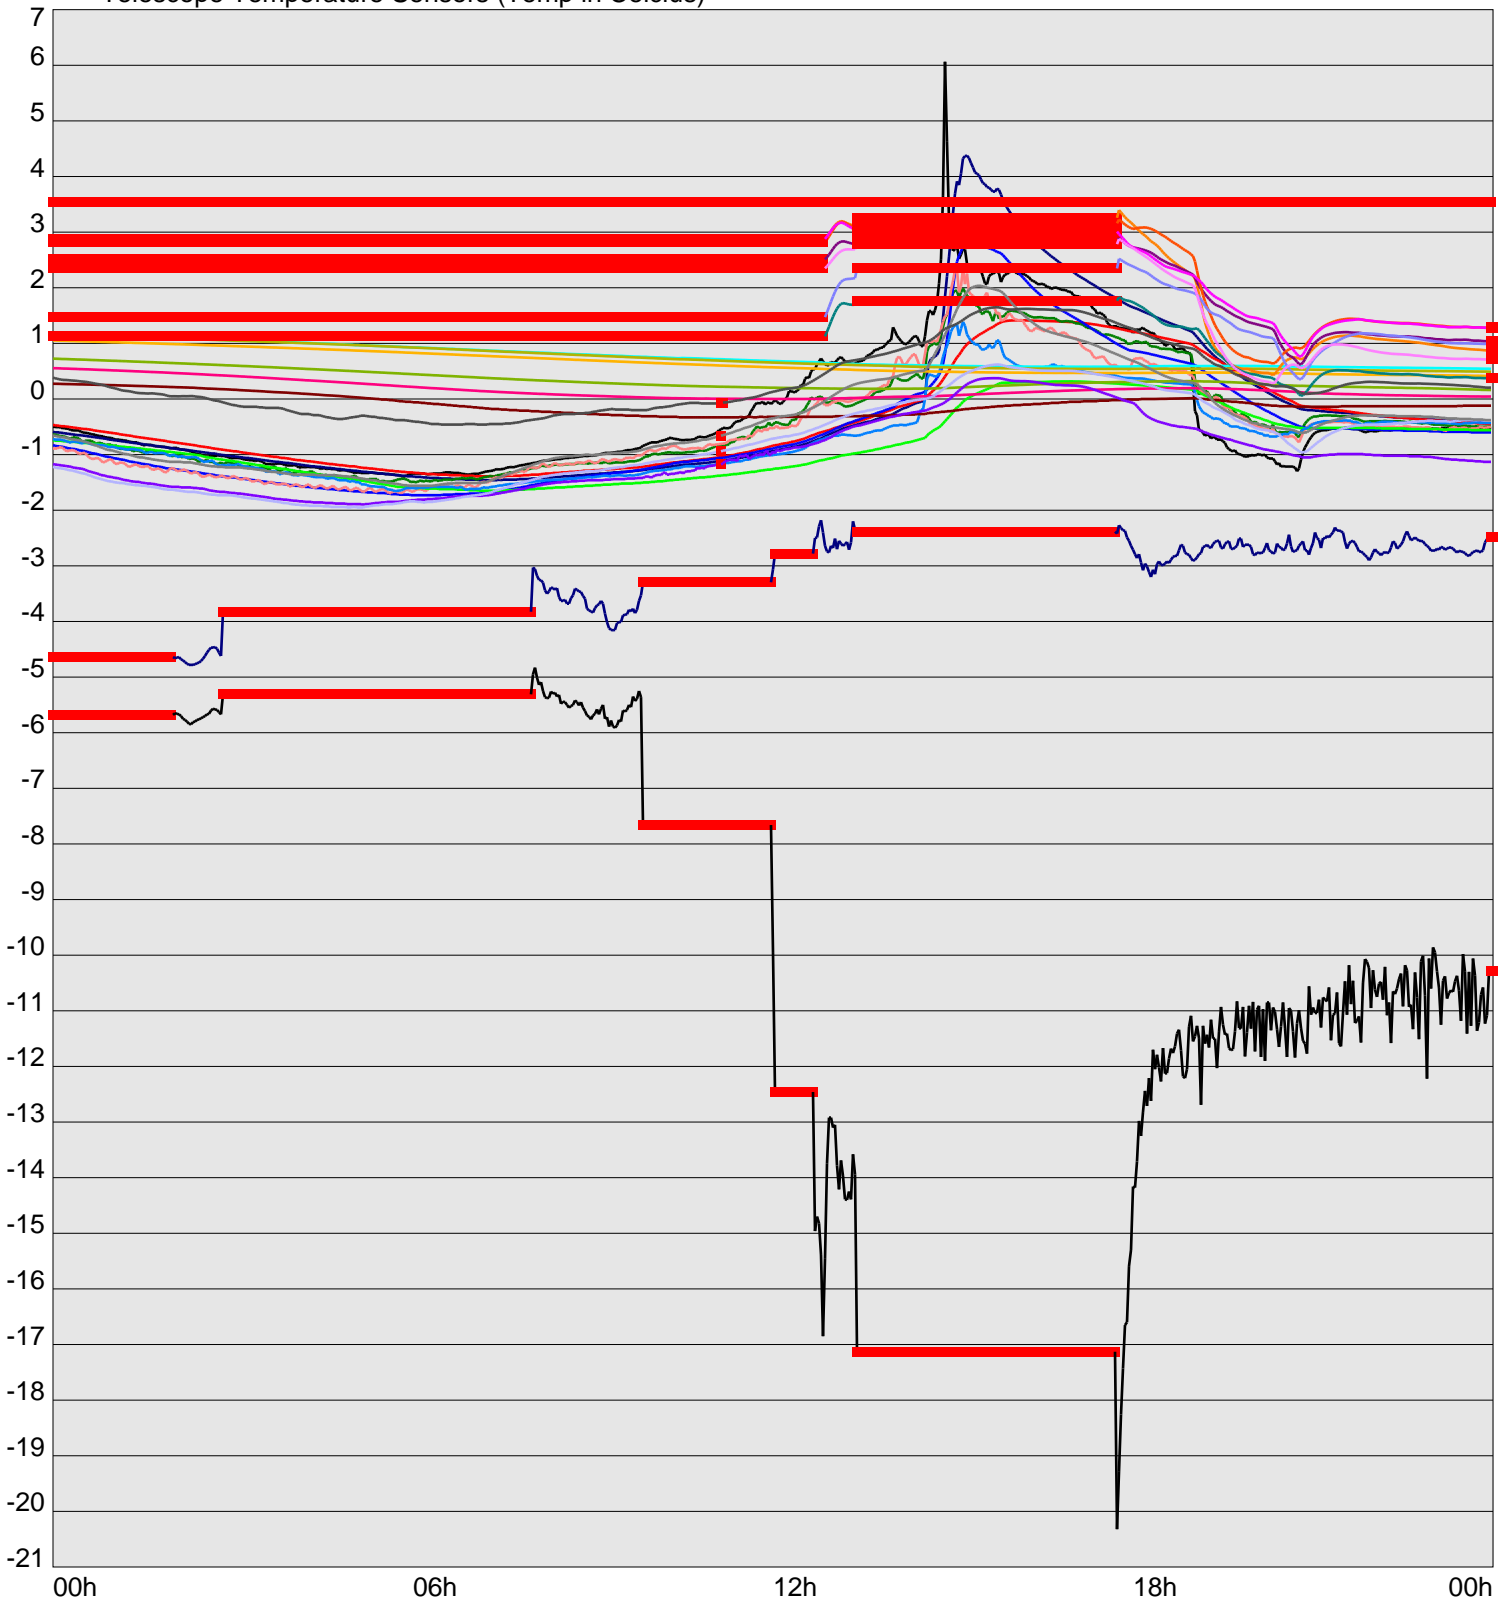

Telescope Temperature Sensors (Temp in Celcius)

- | | | | | | | | | | |
|-------|-------|-------|-------|--------|--------|-------|-------|-------|-------|
| — TT1 | — TT2 | — TT3 | — TT4 | — TT5 | — TT6 | — TT7 | — TT8 | — TM1 | — TM2 |
| — TM3 | — TM4 | — TM5 | — TM6 | — TMS1 | — TMS2 | — TD1 | — TD2 | — TD3 | — TD4 |
| — TD5 | — TD6 | — TD7 | — TF1 | — TF2 | — TF3 | — TF4 | — TE1 | — TE2 | |