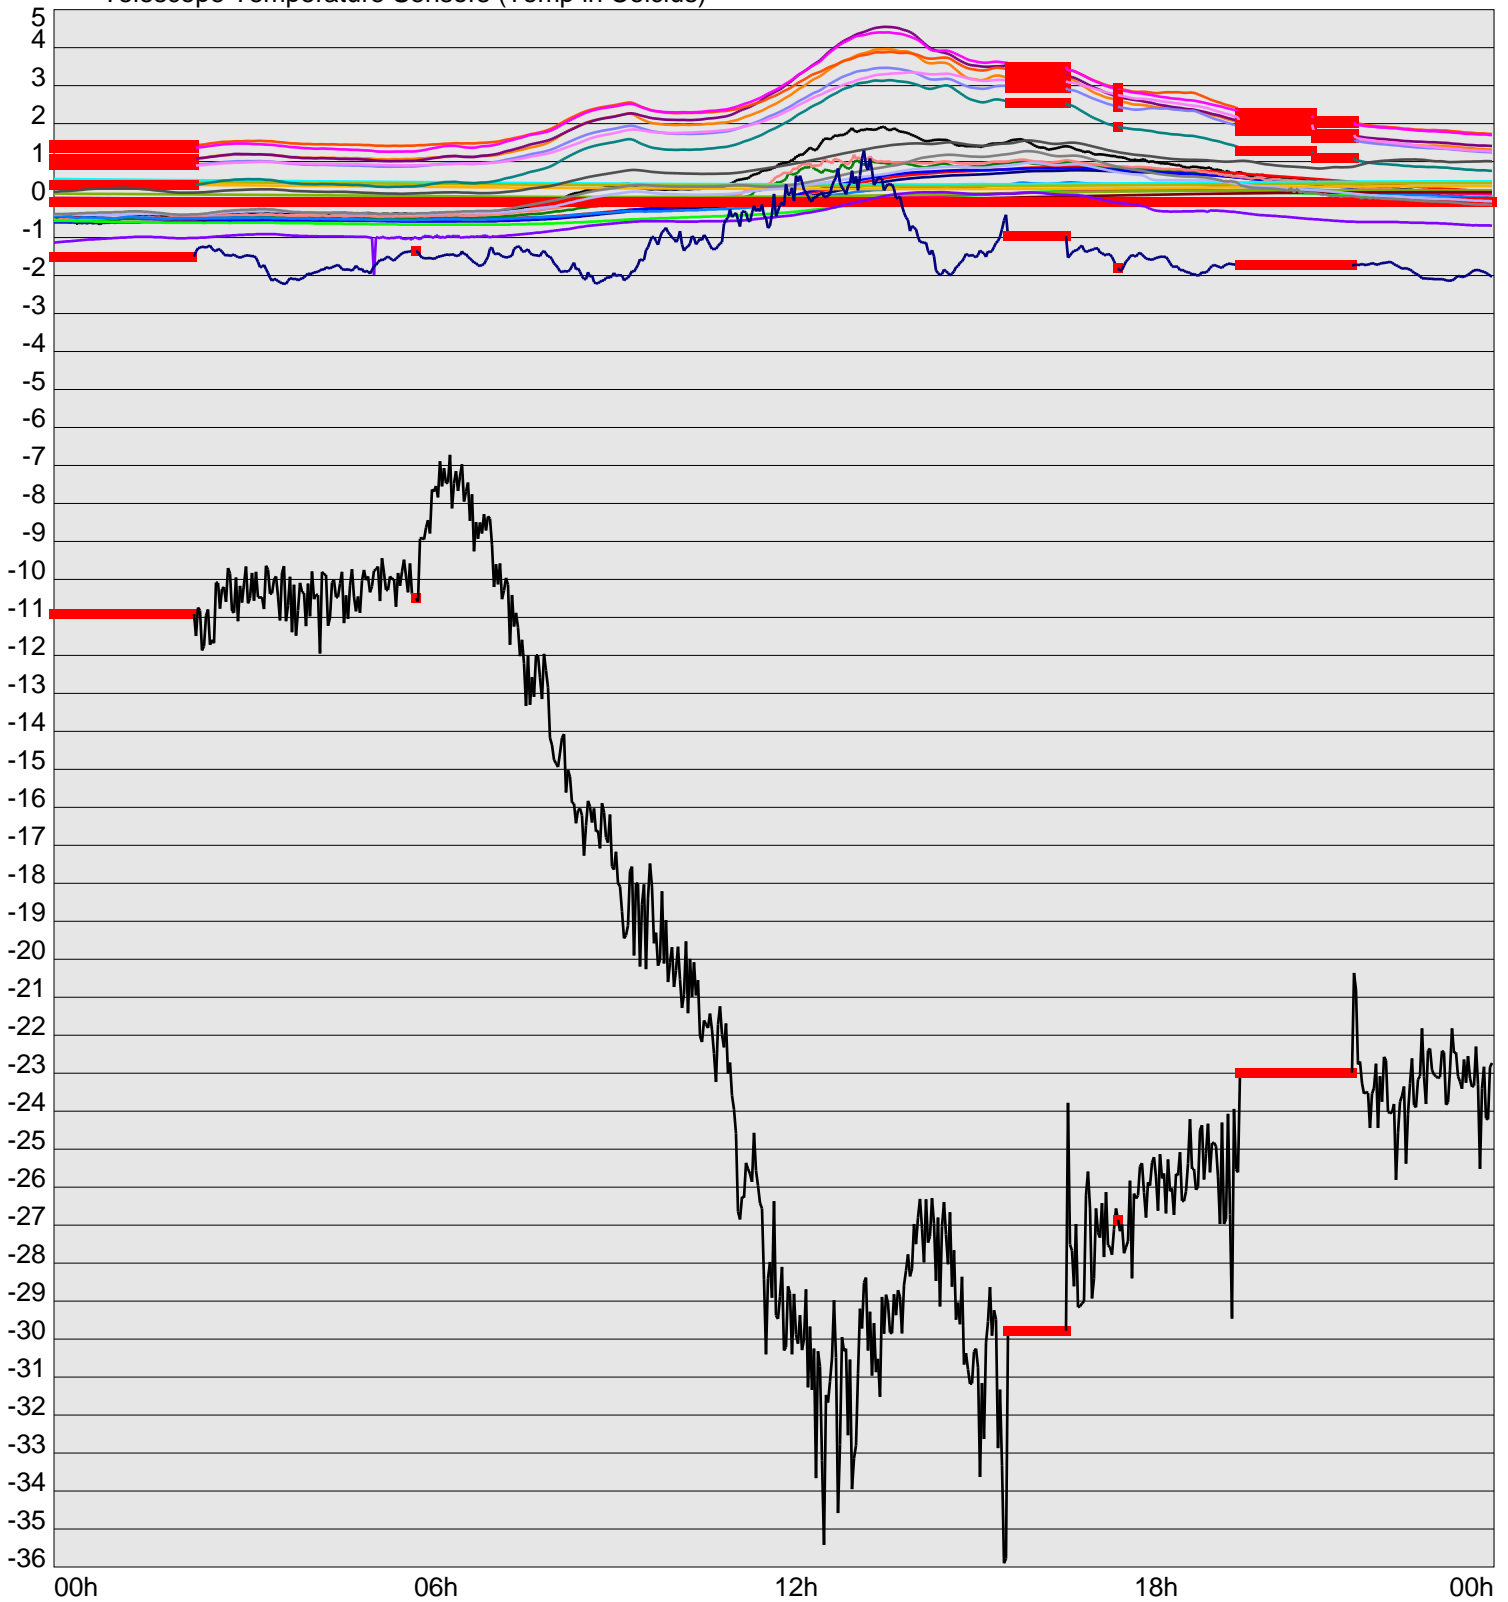

Telescope Temperature Sensors (Temp in Celcius)

- | | | | | | | | | | |
|-------|-------|-------|-------|--------|--------|-------|-------|-------|-------|
| — TT1 | — TT2 | — TT3 | — TT4 | — TT5 | — TT6 | — TT7 | — TT8 | — TM1 | — TM2 |
| — TM3 | — TM4 | — TM5 | — TM6 | — TMS1 | — TMS2 | — TD1 | — TD2 | — TD3 | — TD4 |
| — TD5 | — TD6 | — TD7 | — TF1 | — TF2 | — TF3 | — TF4 | — TE1 | — TE2 | |