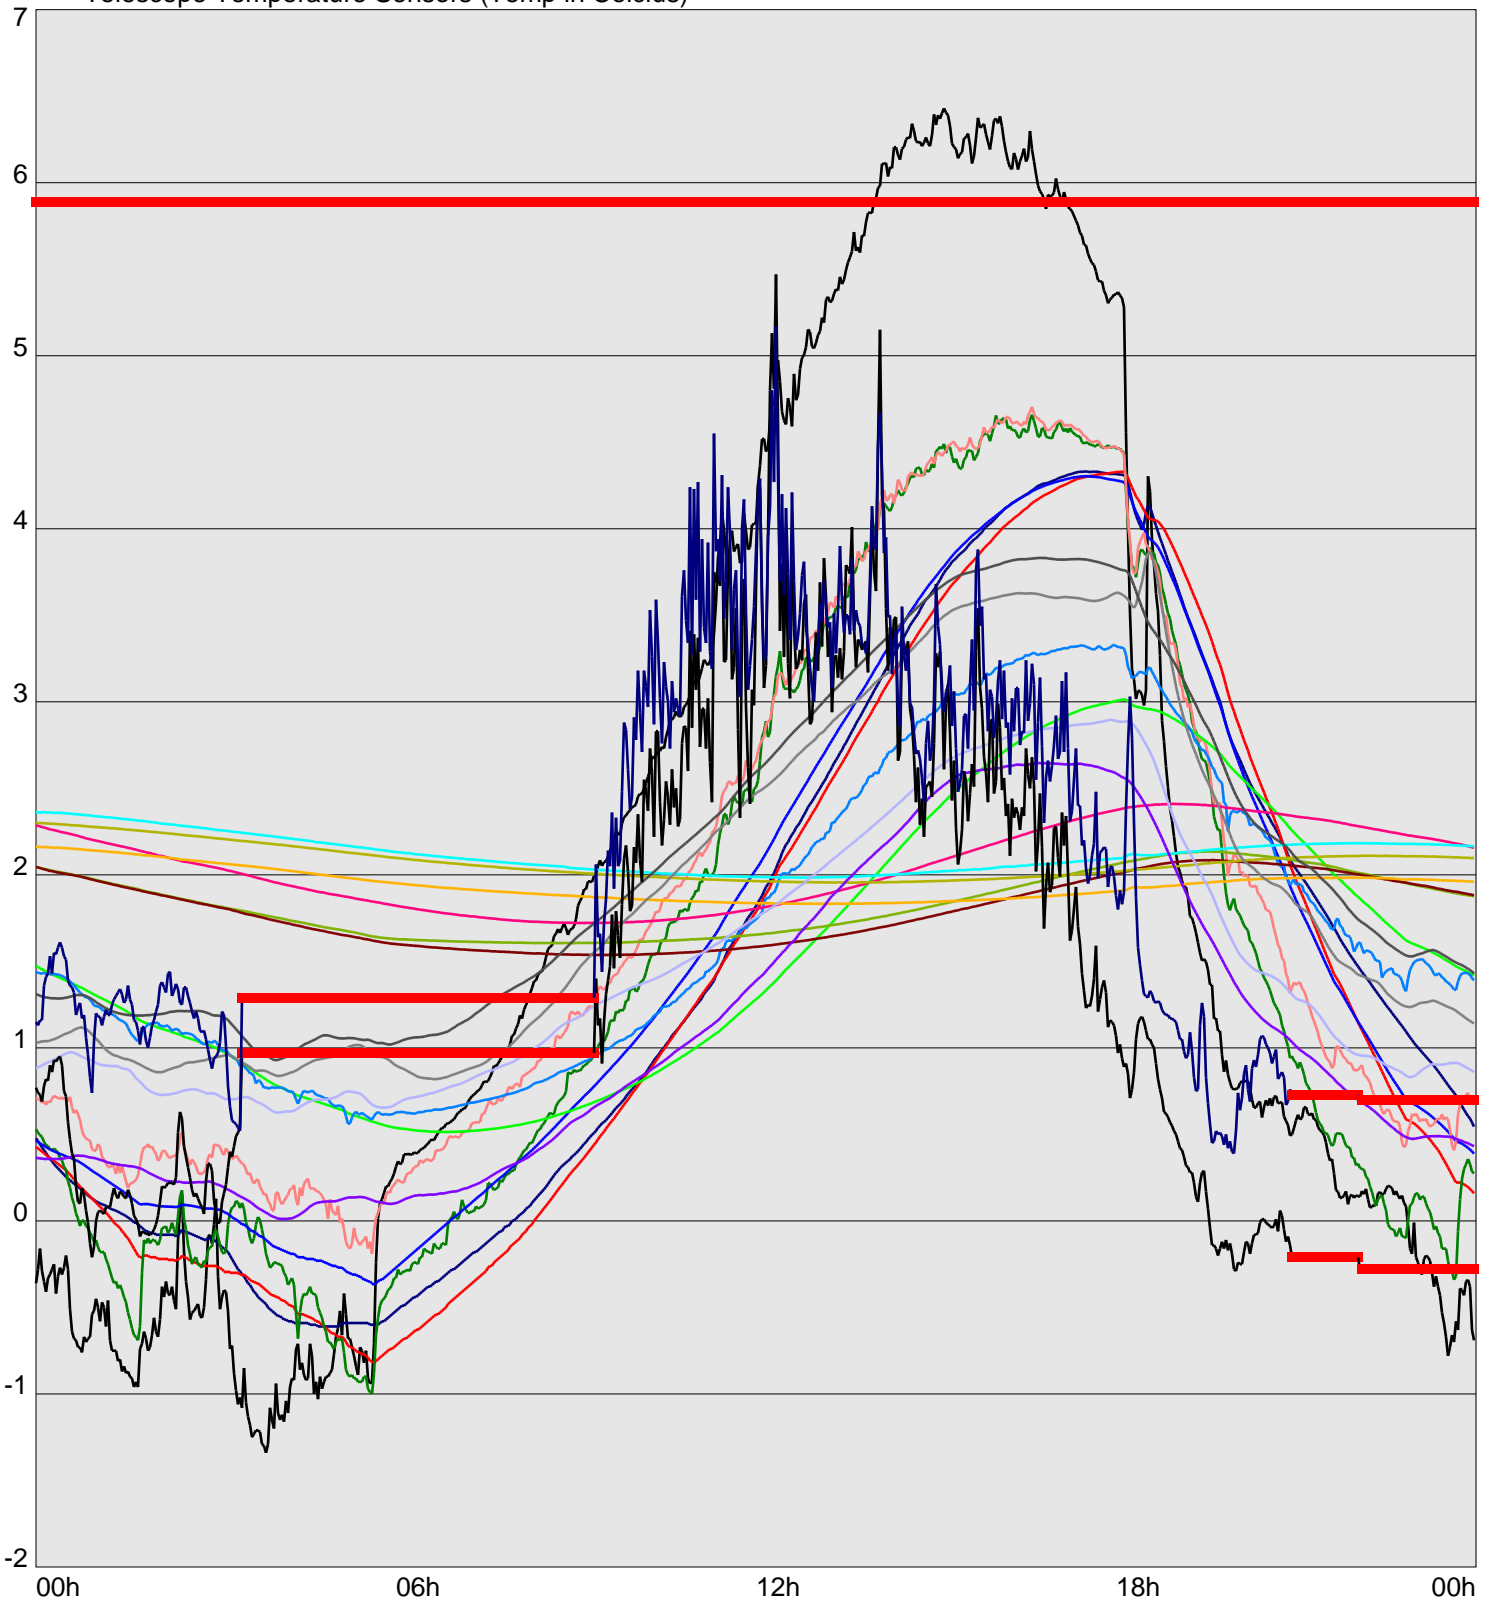

Telescope Temperature Sensors (Temp in Celcius)

- | | | | | | | | | | |
|-------|-------|-------|-------|--------|--------|-------|-------|-------|-------|
| — TT1 | — TT2 | — TT3 | — TT4 | — TT5 | — TT6 | — TT7 | — TT8 | — TM1 | — TM2 |
| — TM3 | — TM4 | — TM5 | — TM6 | — TMS1 | — TMS2 | — TD1 | — TD2 | — TD3 | — TD4 |
| — TD5 | — TD6 | — TD7 | — TF1 | — TF2 | — TF3 | — TF4 | — TE1 | — TE2 | |