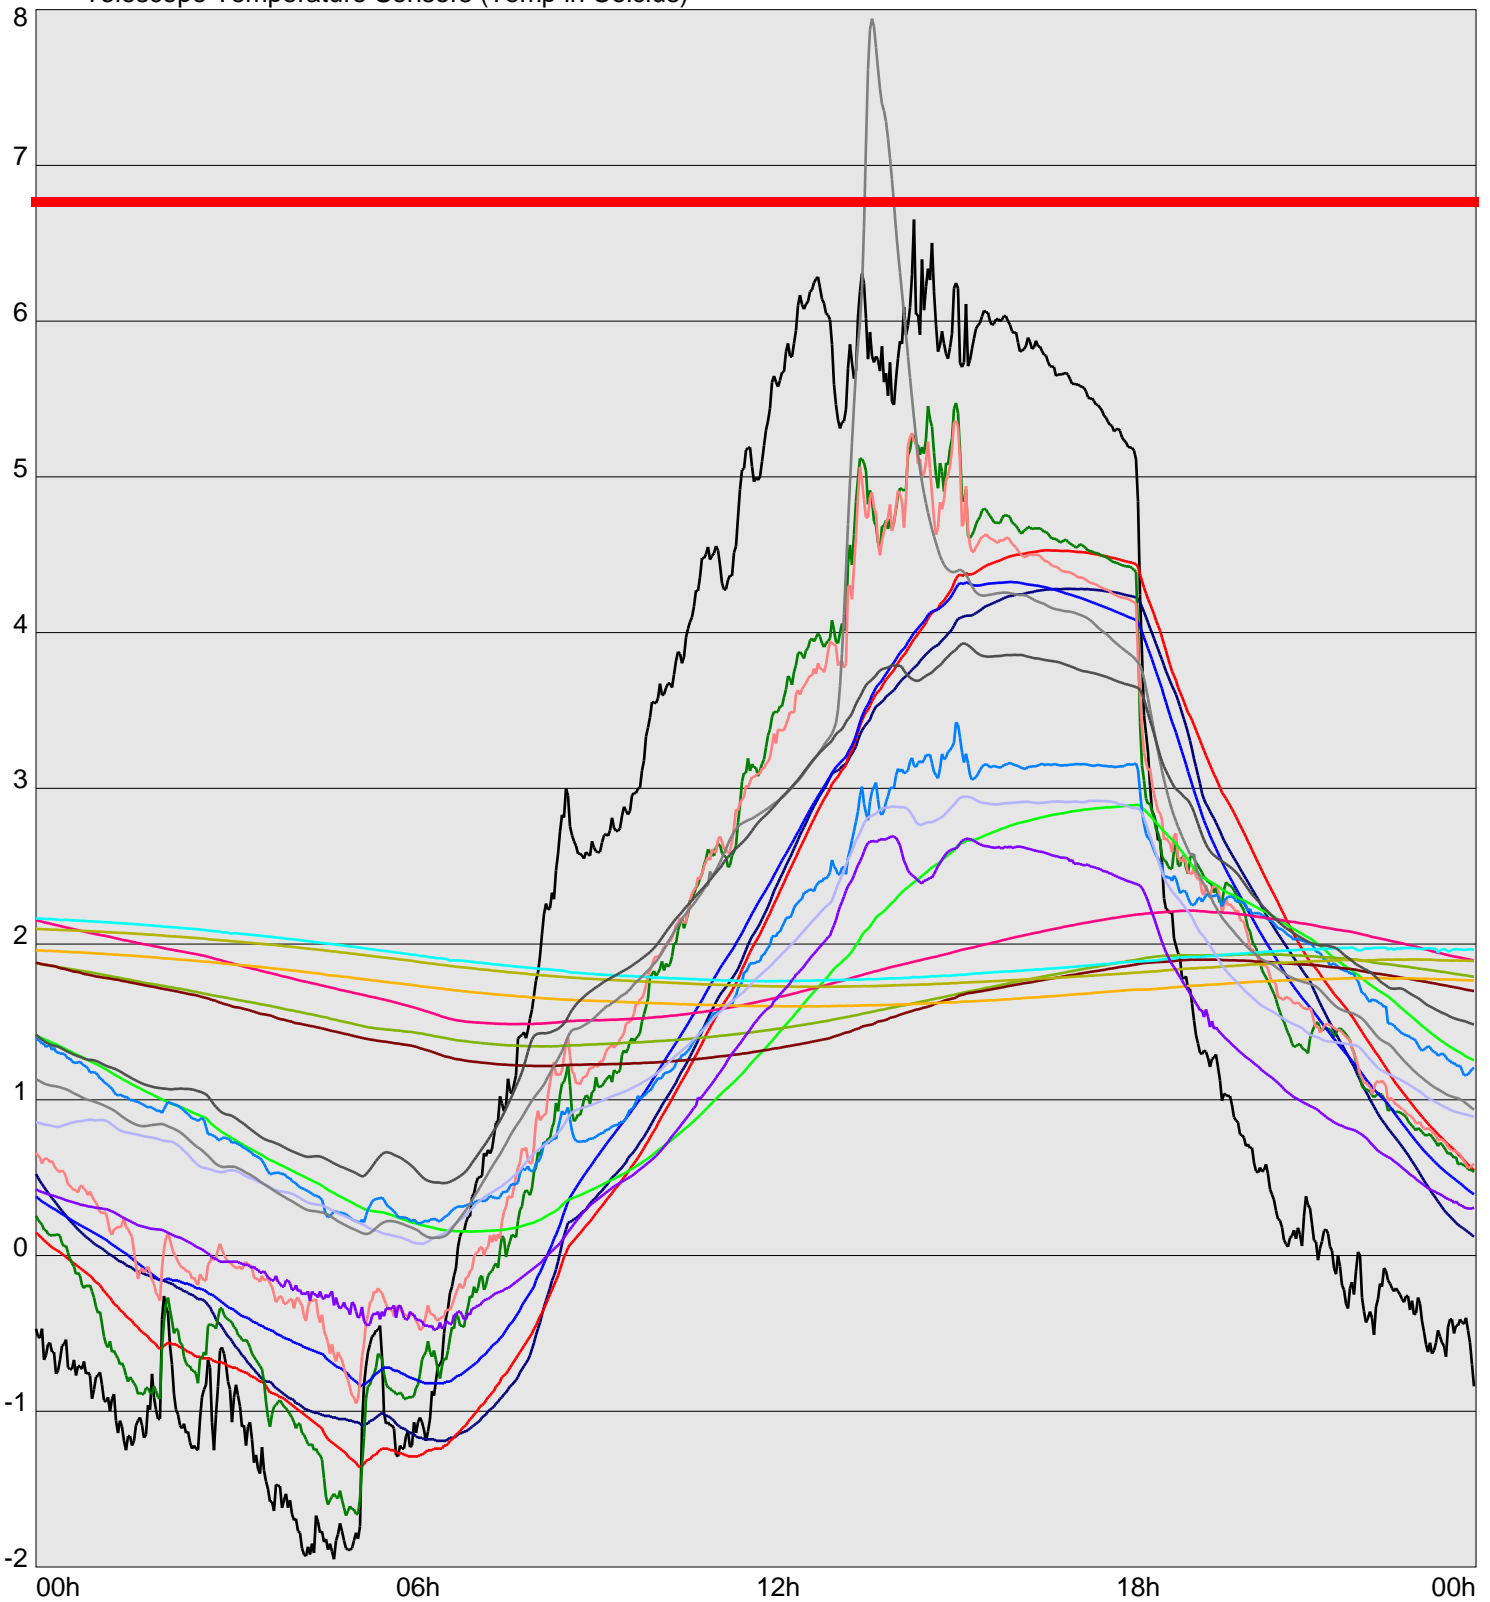

Telescope Temperature Sensors (Temp in Celcius)

- |       |       |       |       |        |        |       |       |       |       |
|-------|-------|-------|-------|--------|--------|-------|-------|-------|-------|
| — TT1 | — TT2 | — TT3 | — TT4 | — TT5  | — TT6  | — TT7 | — TT8 | — TM1 | — TM2 |
| — TM3 | — TM4 | — TM5 | — TM6 | — TMS1 | — TMS2 | — TD1 | — TD2 | — TD3 | — TD4 |
| — TD5 | — TD6 | — TD7 | — TF1 | — TF2  | — TF3  | — TF4 | — TE1 | — TE2 |       |