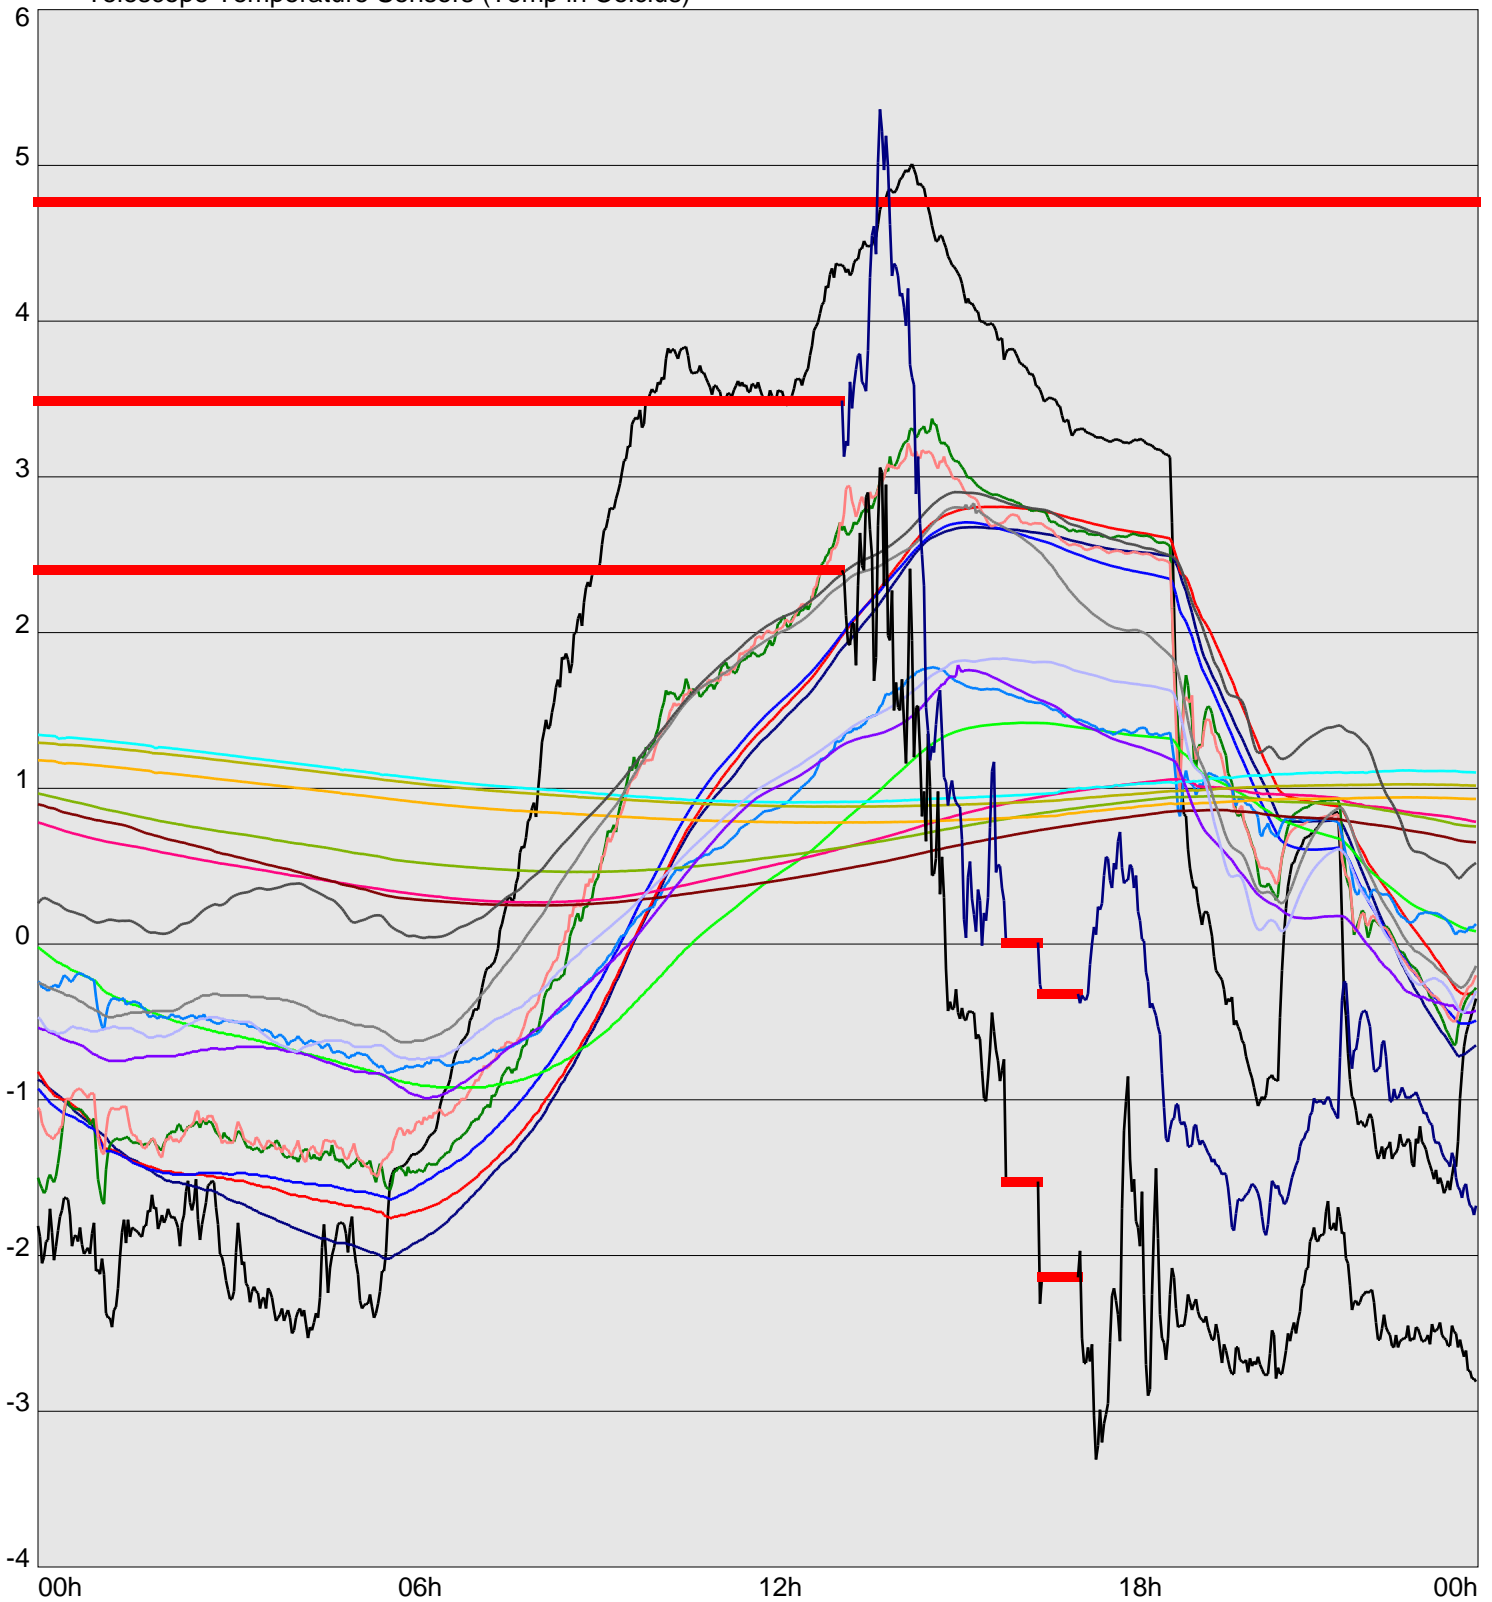

Telescope Temperature Sensors (Temp in Celcius)

- | | | | | | | | | | |
|-------|-------|-------|-------|--------|--------|-------|-------|-------|-------|
| — TT1 | — TT2 | — TT3 | — TT4 | — TT5 | — TT6 | — TT7 | — TT8 | — TM1 | — TM2 |
| — TM3 | — TM4 | — TM5 | — TM6 | — TMS1 | — TMS2 | — TD1 | — TD2 | — TD3 | — TD4 |
| — TD5 | — TD6 | — TD7 | — TF1 | — TF2 | — TF3 | — TF4 | — TE1 | — TE2 | |