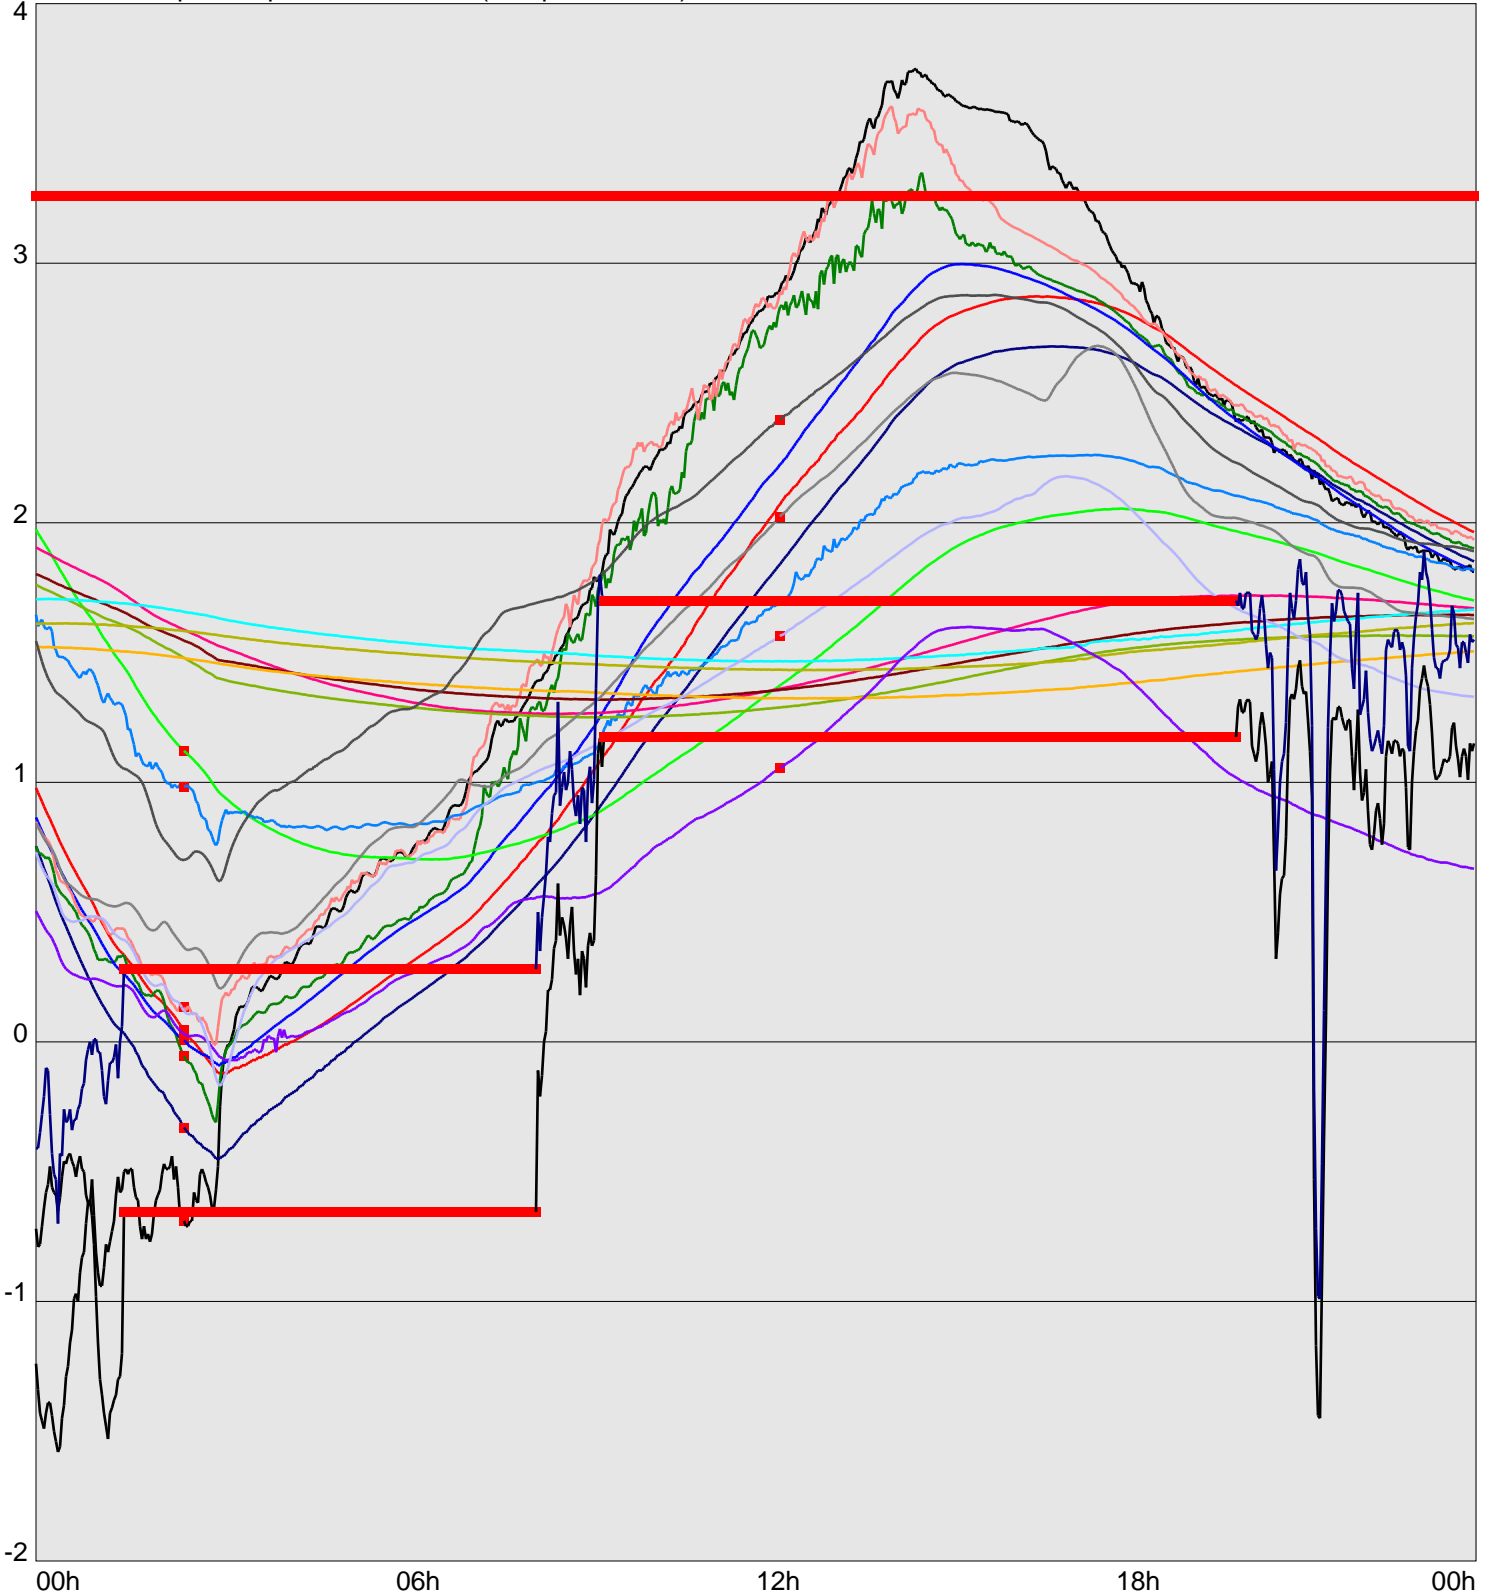

Telescope Temperature Sensors (Temp in Celcius)

- | | | | | | | | | | |
|-------|-------|-------|-------|--------|--------|-------|-------|-------|-------|
| — TT1 | — TT2 | — TT3 | — TT4 | — TT5 | — TT6 | — TT7 | — TT8 | — TM1 | — TM2 |
| — TM3 | — TM4 | — TM5 | — TM6 | — TMS1 | — TMS2 | — TD1 | — TD2 | — TD3 | — TD4 |
| — TD5 | — TD6 | — TD7 | — TF1 | — TF2 | — TF3 | — TF4 | — TE1 | — TE2 | |