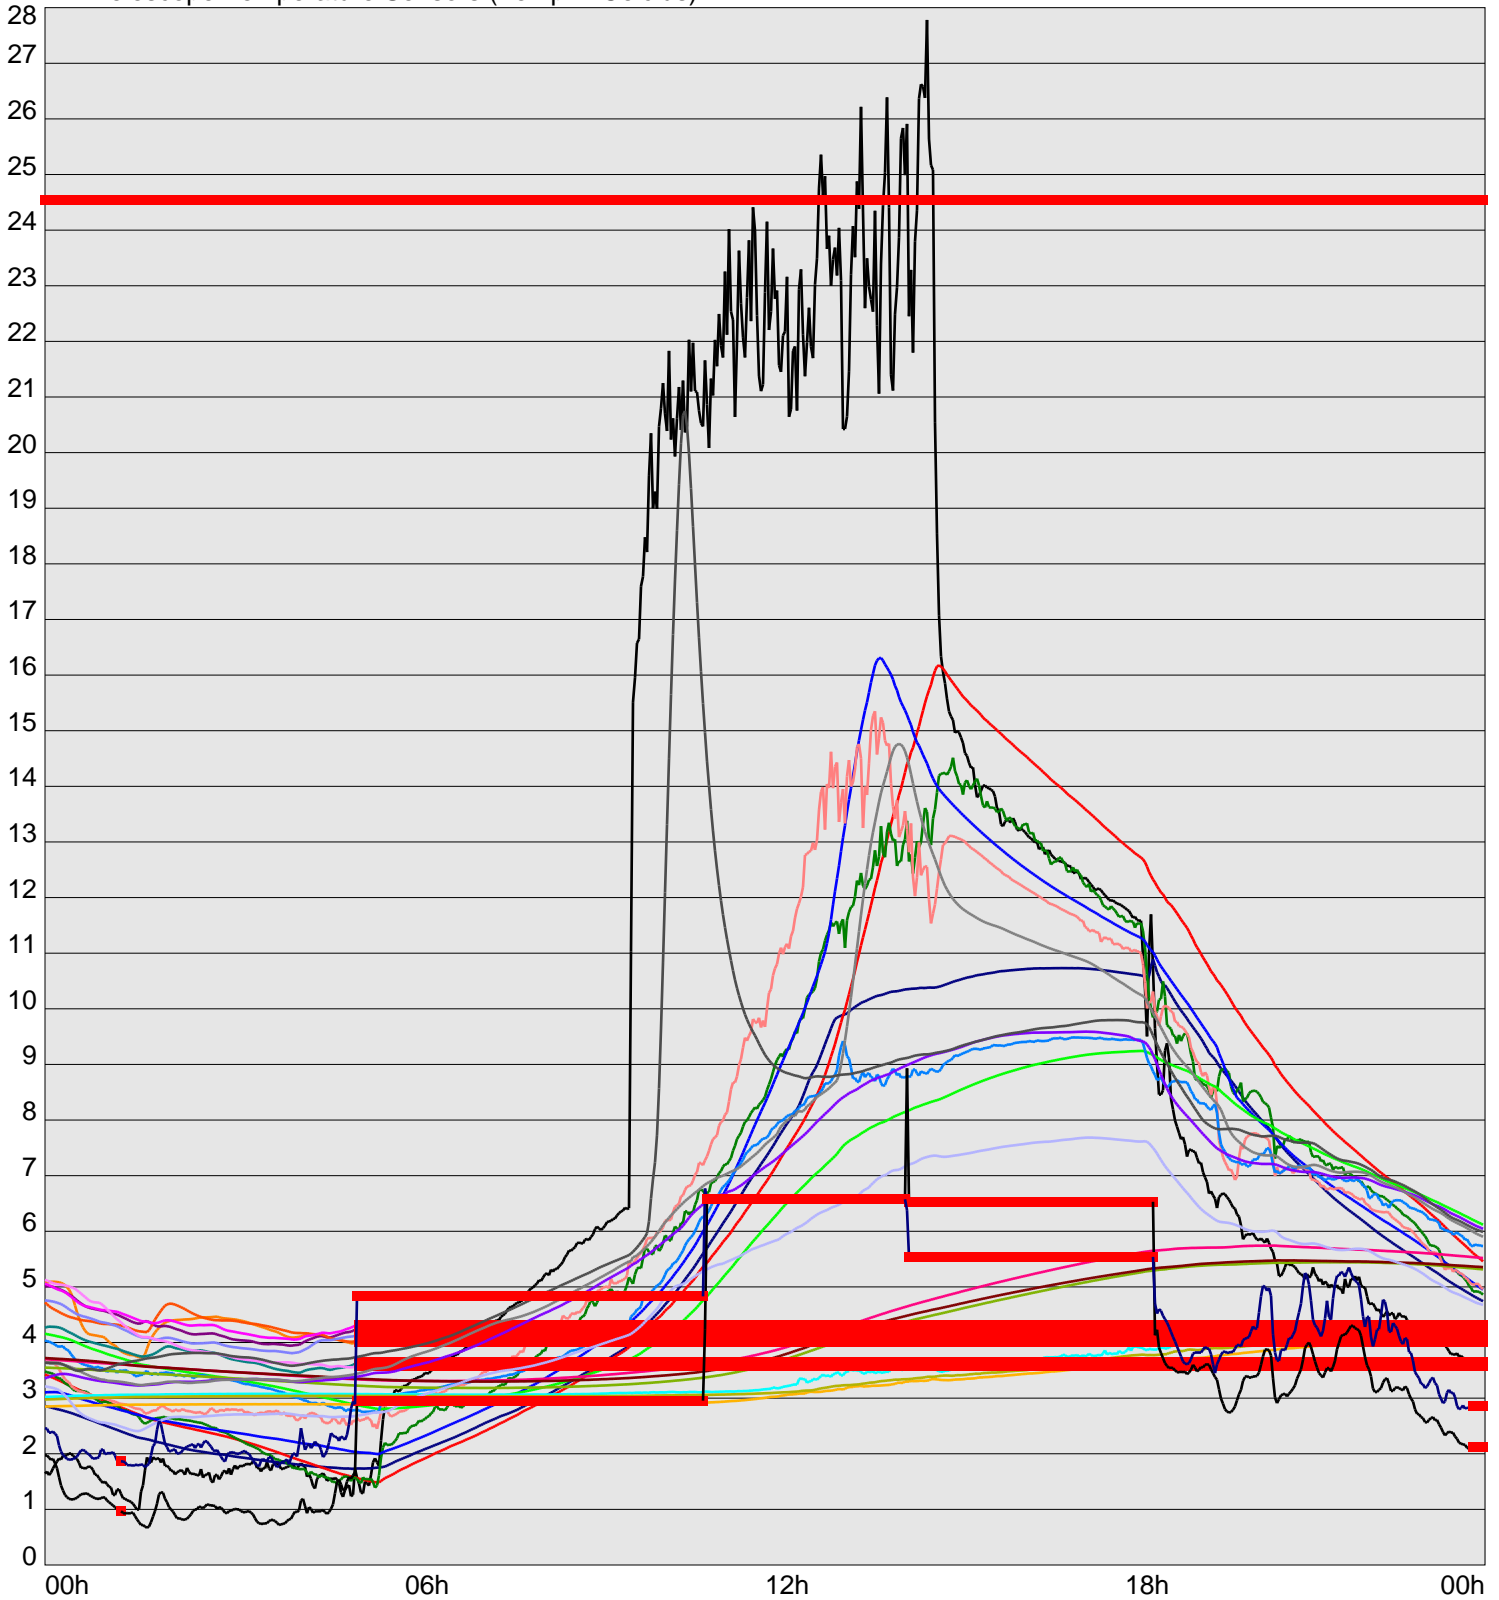

Telescope Temperature Sensors (Temp in Celcius)

- | | | | | | | | | | |
|-------|-------|-------|-------|--------|--------|-------|-------|-------|-------|
| — TT1 | — TT2 | — TT3 | — TT4 | — TT5 | — TT6 | — TT7 | — TT8 | — TM1 | — TM2 |
| — TM3 | — TM4 | — TM5 | — TM6 | — TMS1 | — TMS2 | — TD1 | — TD2 | — TD3 | — TD4 |
| — TD5 | — TD6 | — TD7 | — TF1 | — TF2 | — TF3 | — TF4 | — TE1 | — TE2 | |