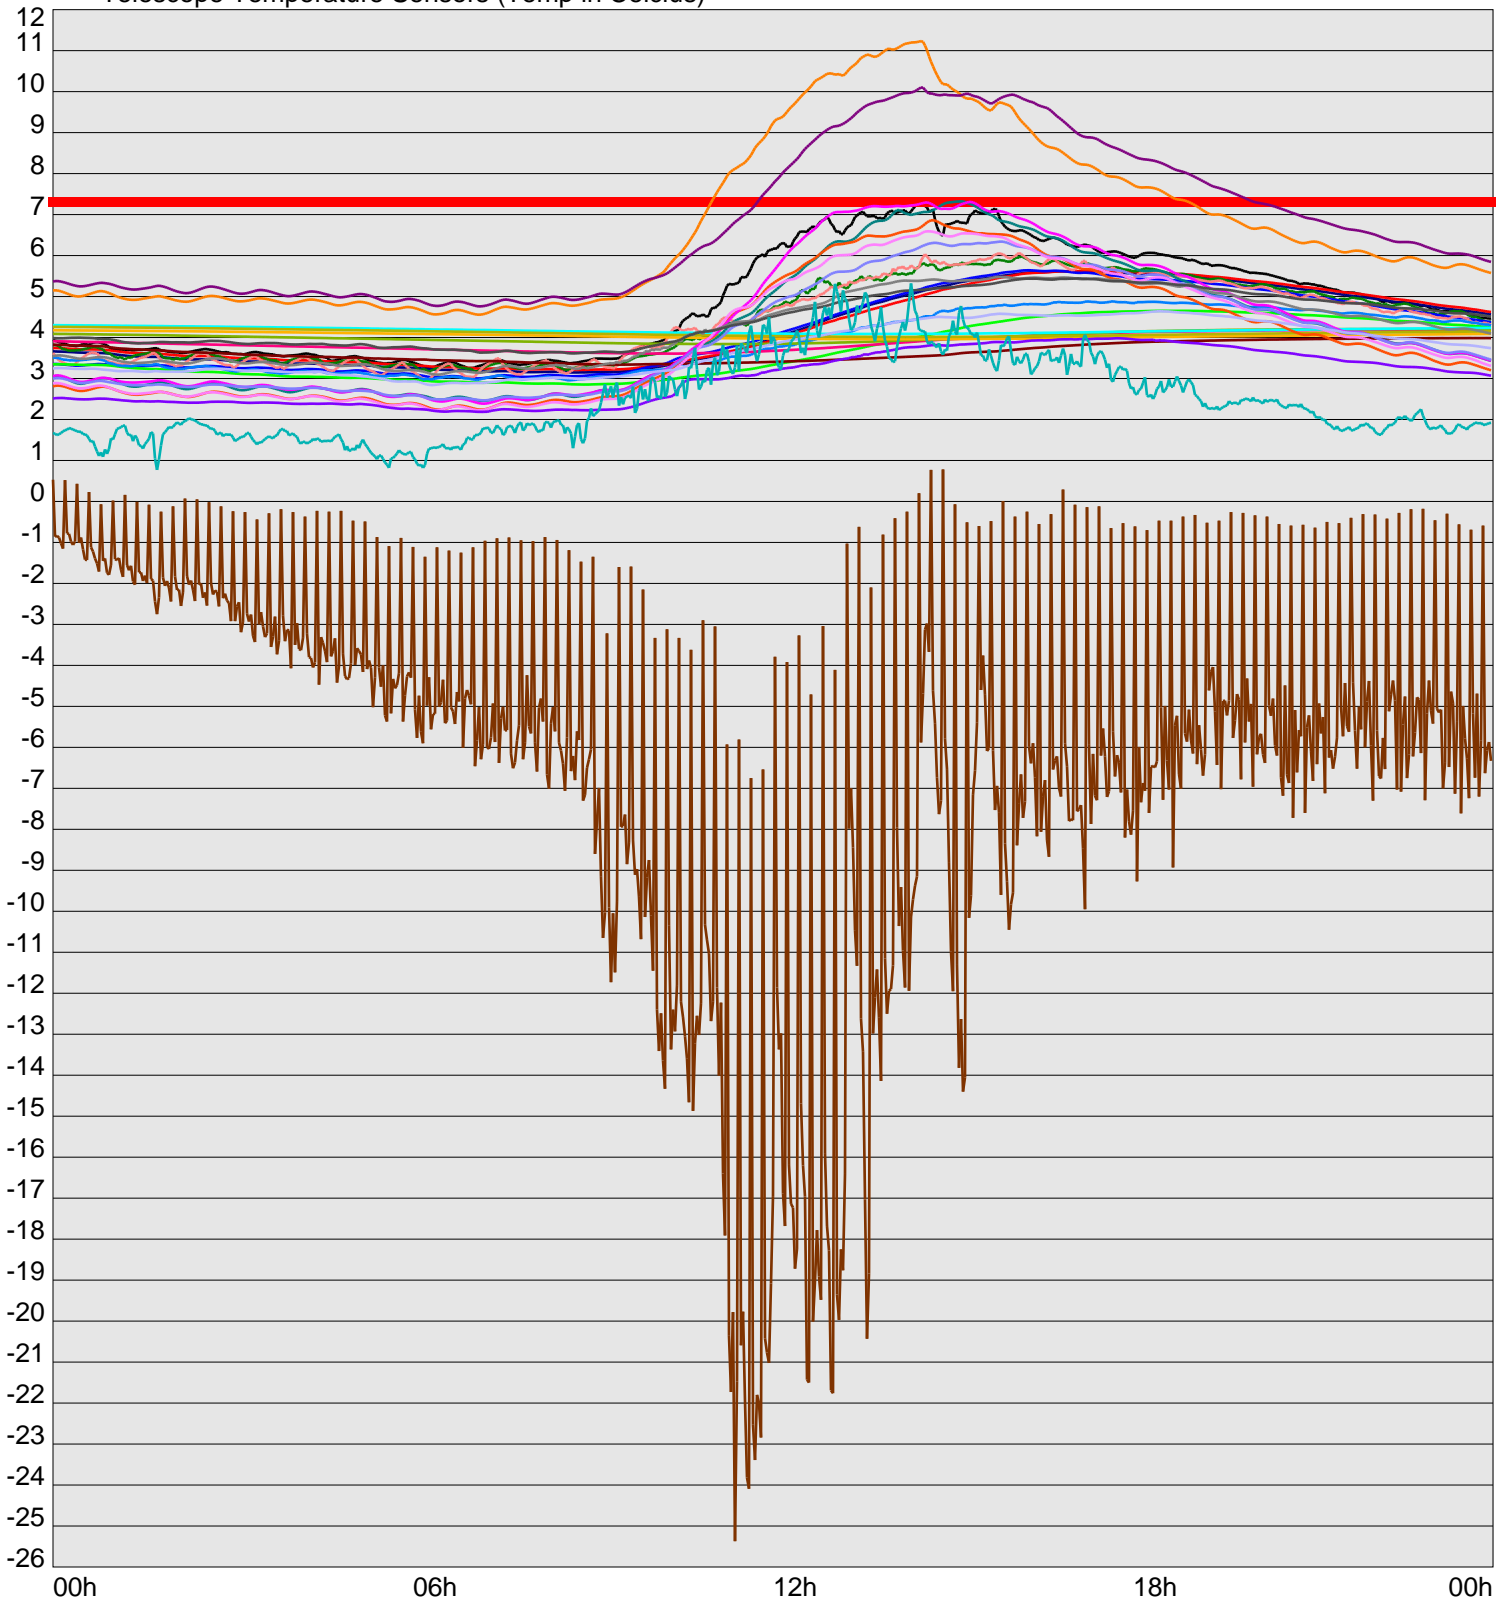

Telescope Temperature Sensors (Temp in Celcius)

— TT1	— TT2	— TT3	— TT4	— TT5	— TT6	— TT7	— TT8	— TM1	— TM2
— TM3	— TM4	— TM5	— TM6	— TMS1	— TMS2	— TD1	— TD2	— TD3	— TD4
— TD5	— TD6	— TD7	— TF1	— TF2	— TF3	— TF4	— TE1	— TE2	