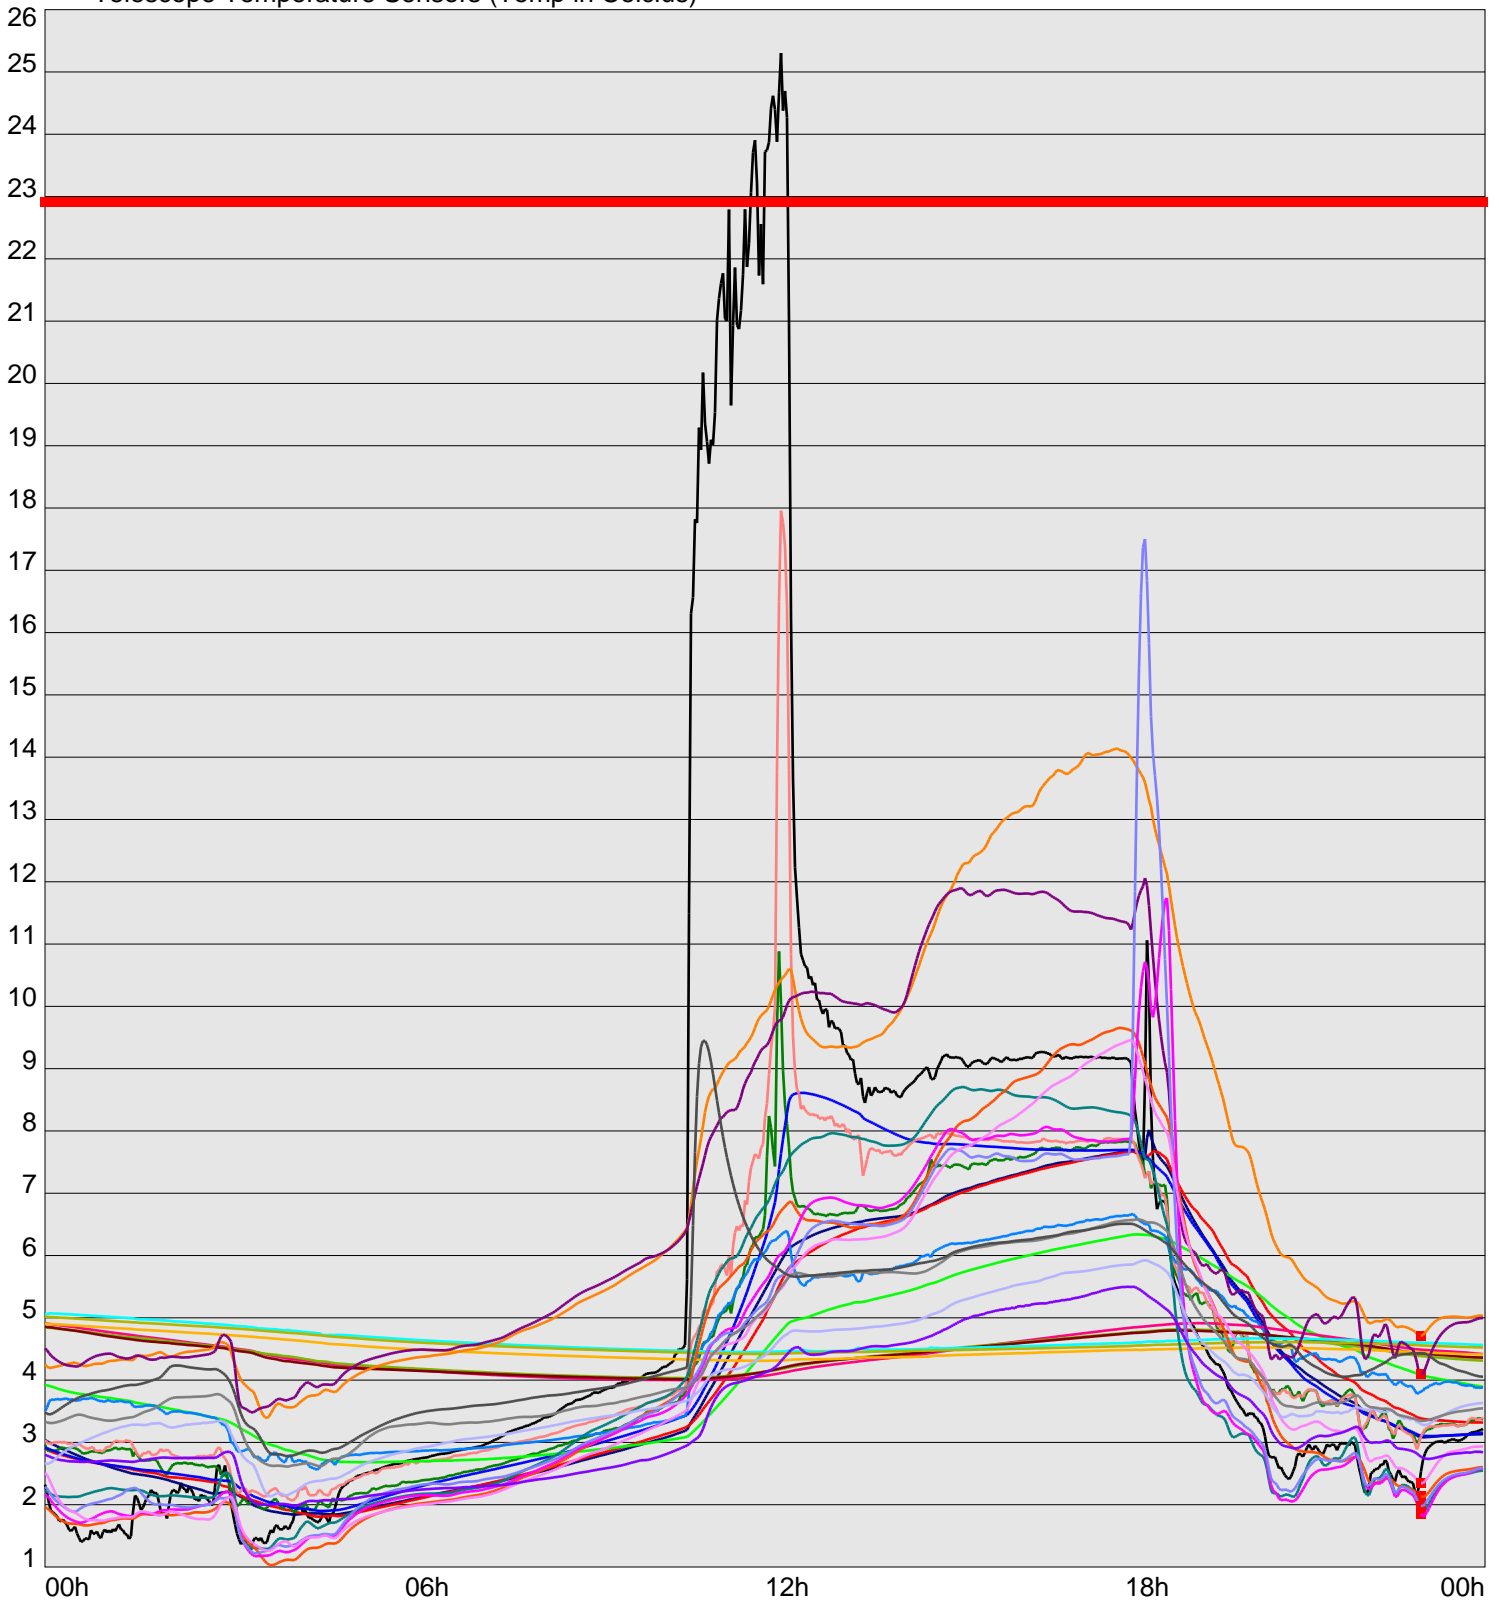

Telescope Temperature Sensors (Temp in Celcius)

- | | | | | | | | | | |
|-------|-------|-------|-------|--------|--------|-------|-------|-------|-------|
| — TT1 | — TT2 | — TT3 | — TT4 | — TT5 | — TT6 | — TT7 | — TT8 | — TM1 | — TM2 |
| — TM3 | — TM4 | — TM5 | — TM6 | — TMS1 | — TMS2 | — TD1 | — TD2 | — TD3 | — TD4 |
| — TD5 | — TD6 | — TD7 | — TF1 | — TF2 | — TF3 | — TF4 | — TE1 | — TE2 | |