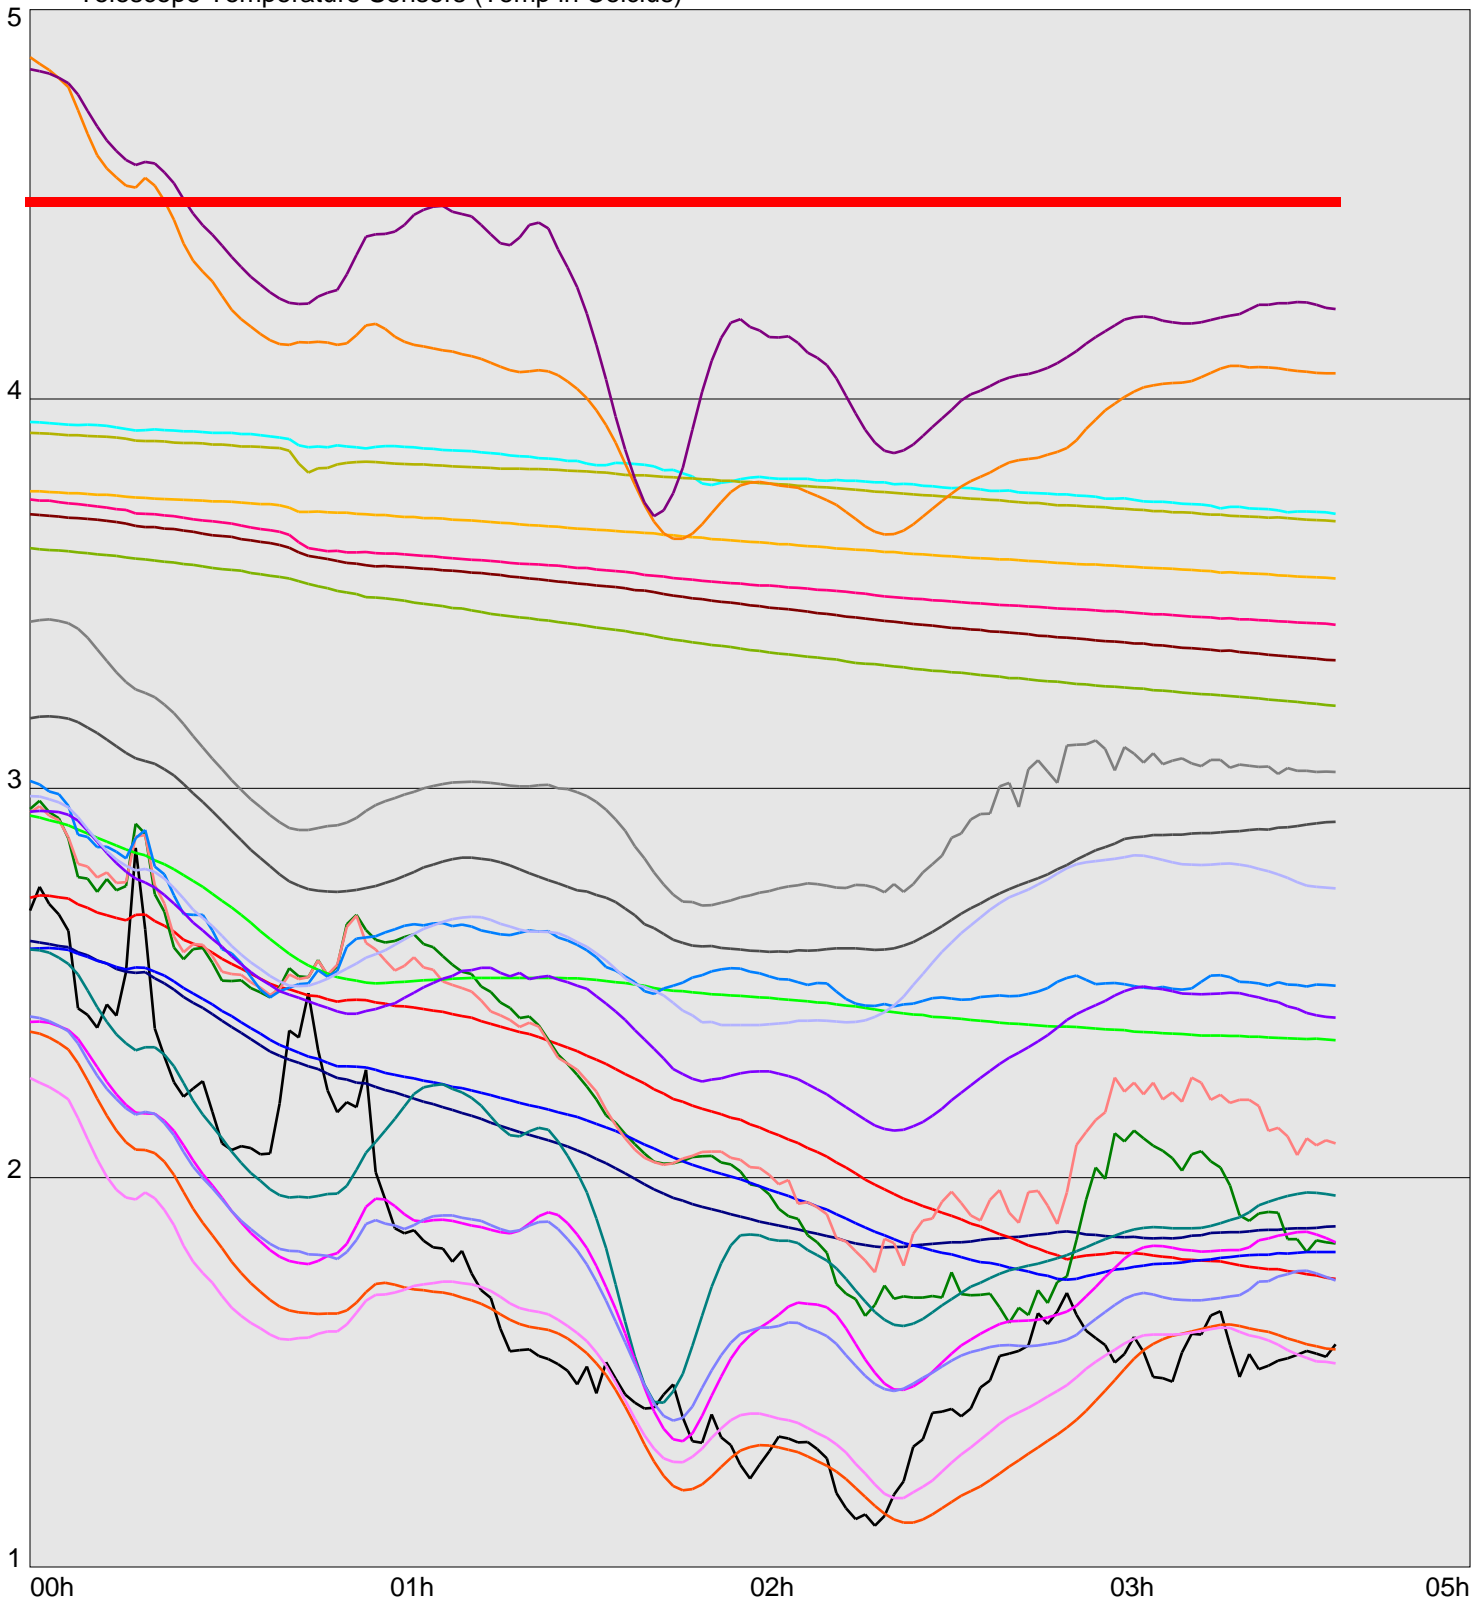

Telescope Temperature Sensors (Temp in Celcius)

- |       |       |       |       |        |        |       |       |       |       |
|-------|-------|-------|-------|--------|--------|-------|-------|-------|-------|
| — TT1 | — TT2 | — TT3 | — TT4 | — TT5  | — TT6  | — TT7 | — TT8 | — TM1 | — TM2 |
| — TM3 | — TM4 | — TM5 | — TM6 | — TMS1 | — TMS2 | — TD1 | — TD2 | — TD3 | — TD4 |
| — TD5 | — TD6 | — TD7 | — TF1 | — TF2  | — TF3  | — TF4 | — TE1 | — TE2 |       |