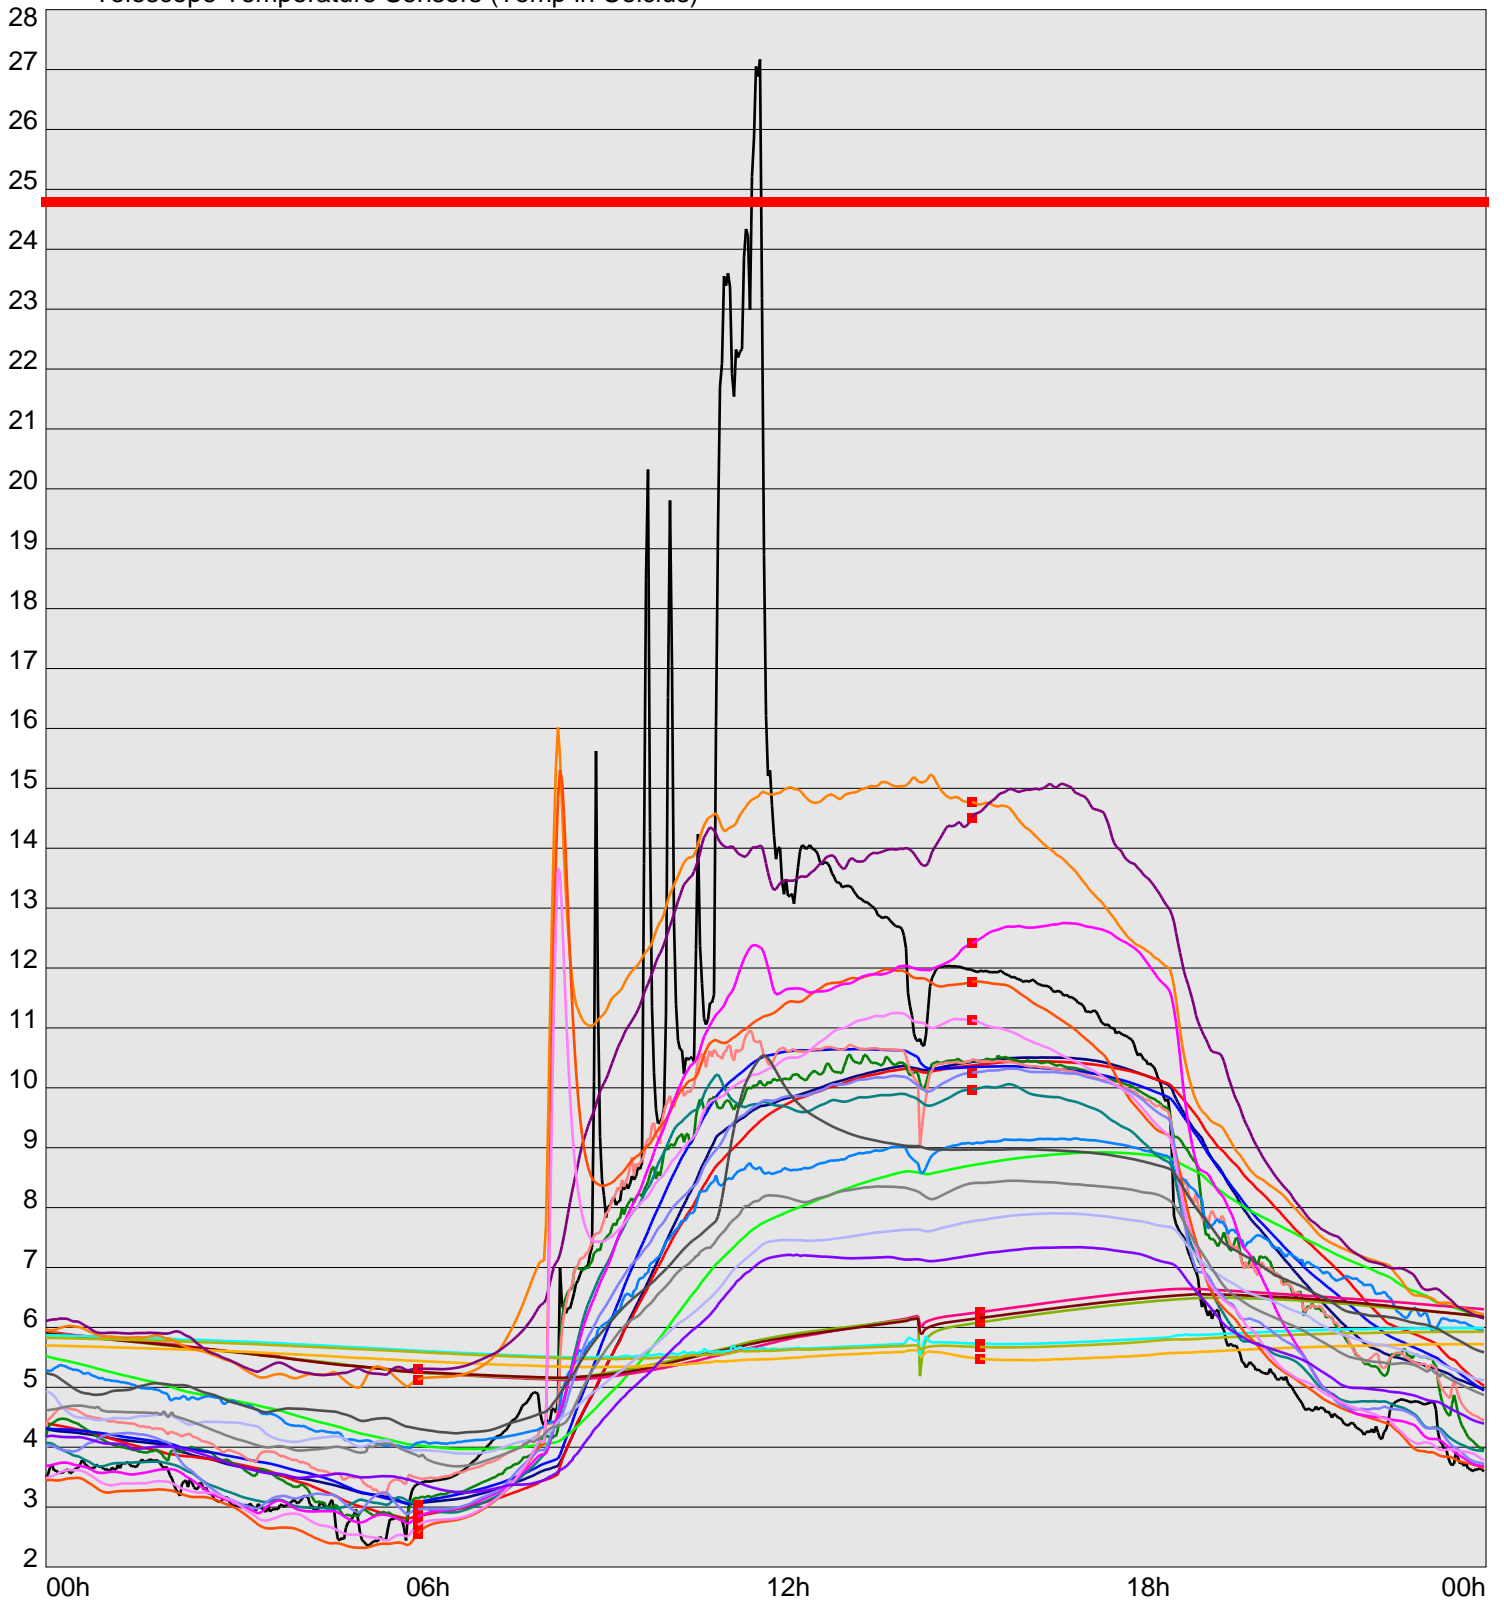

Telescope Temperature Sensors (Temp in Celcius)

- | | | | | | | | | | |
|-------|-------|-------|-------|--------|--------|-------|-------|-------|-------|
| — TT1 | — TT2 | — TT3 | — TT4 | — TT5 | — TT6 | — TT7 | — TT8 | — TM1 | — TM2 |
| — TM3 | — TM4 | — TM5 | — TM6 | — TMS1 | — TMS2 | — TD1 | — TD2 | — TD3 | — TD4 |
| — TD5 | — TD6 | — TD7 | — TF1 | — TF2 | — TF3 | — TF4 | — TE1 | — TE2 | |