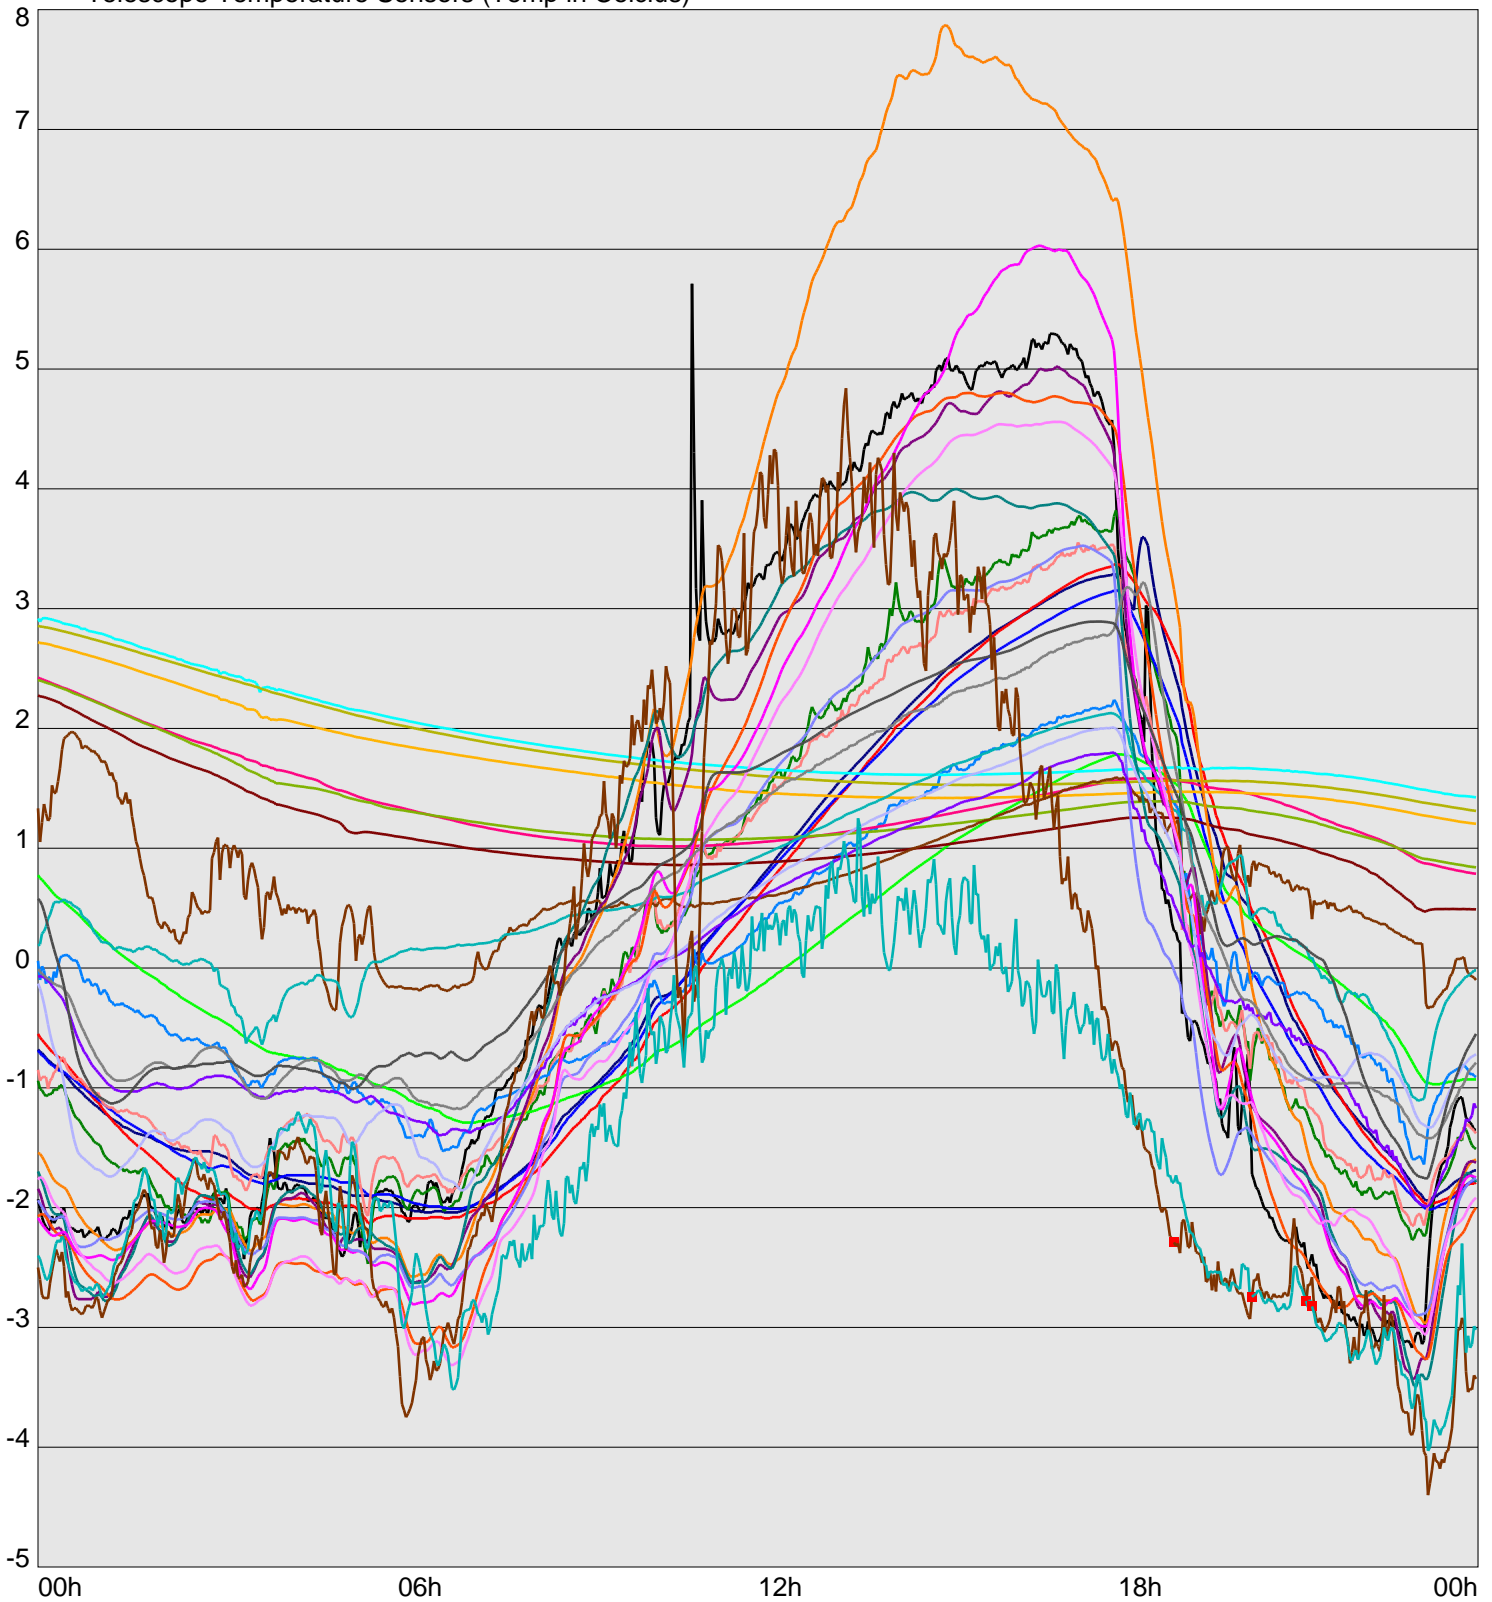

Telescope Temperature Sensors (Temp in Celcius)

- | | | | | | | | | | |
|-------|-------|-------|-------|--------|--------|-------|-------|-------|-------|
| — TT1 | — TT2 | — TT3 | — TT4 | — TT5 | — TT6 | — TT7 | — TT8 | — TM1 | — TM2 |
| — TM3 | — TM4 | — TM5 | — TM6 | — TMS1 | — TMS2 | — TD1 | — TD2 | — TD3 | — TD4 |
| — TD5 | — TD6 | — TD7 | — TF1 | — TF2 | — TF3 | — TF4 | — TE1 | — TE2 | |