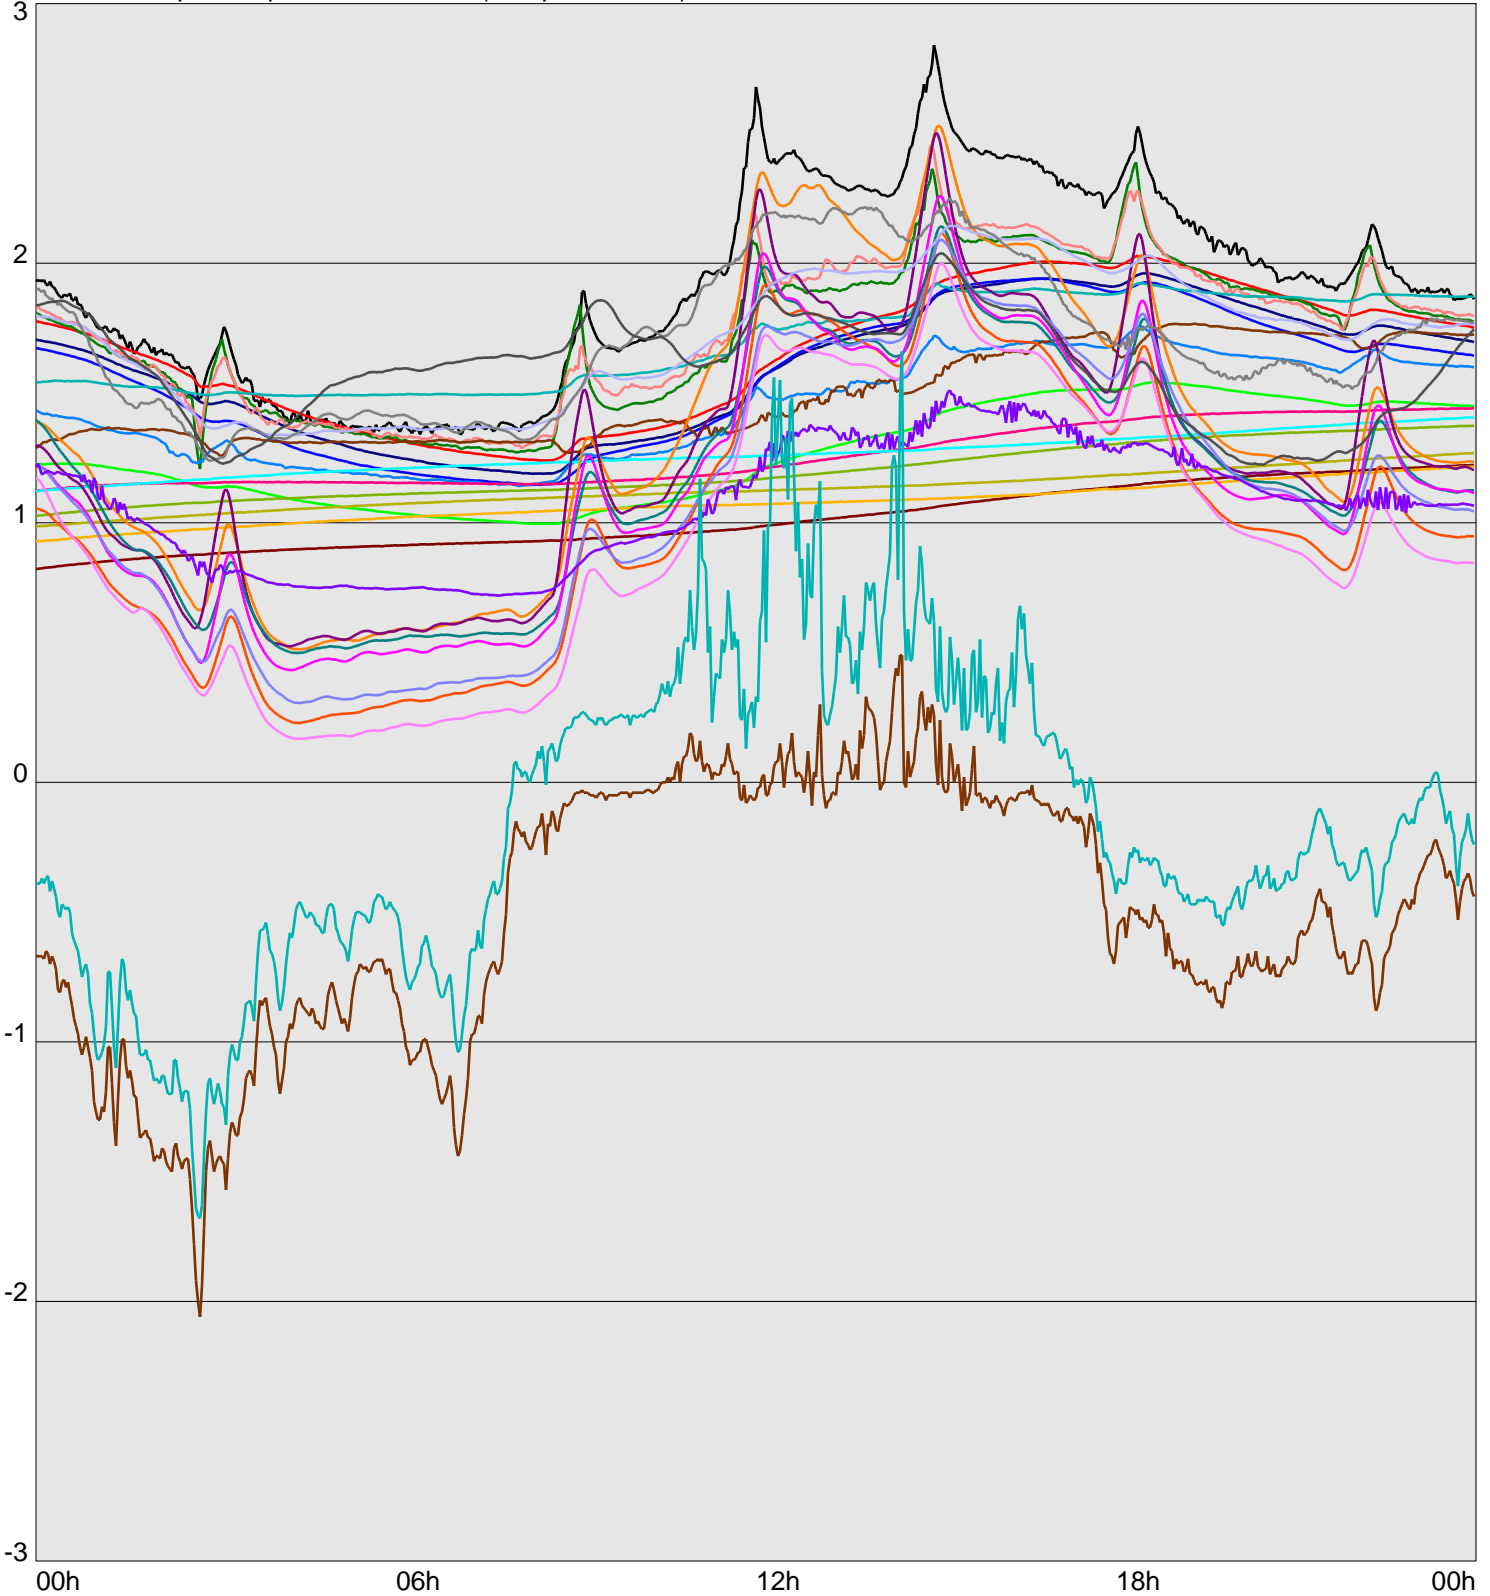

Telescope Temperature Sensors (Temp in Celcius)

— TT1	— TT2	— TT3	— TT4	— TT5	— TT6	— TT7	— TT8	— TM1	— TM2
— TM3	— TM4	— TM5	— TM6	— TMS1	— TMS2	— TD1	— TD2	— TD3	— TD4
— TD5	— TD6	— TD7	— TF1	— TF2	— TF3	— TF4	— TE1	— TE2	