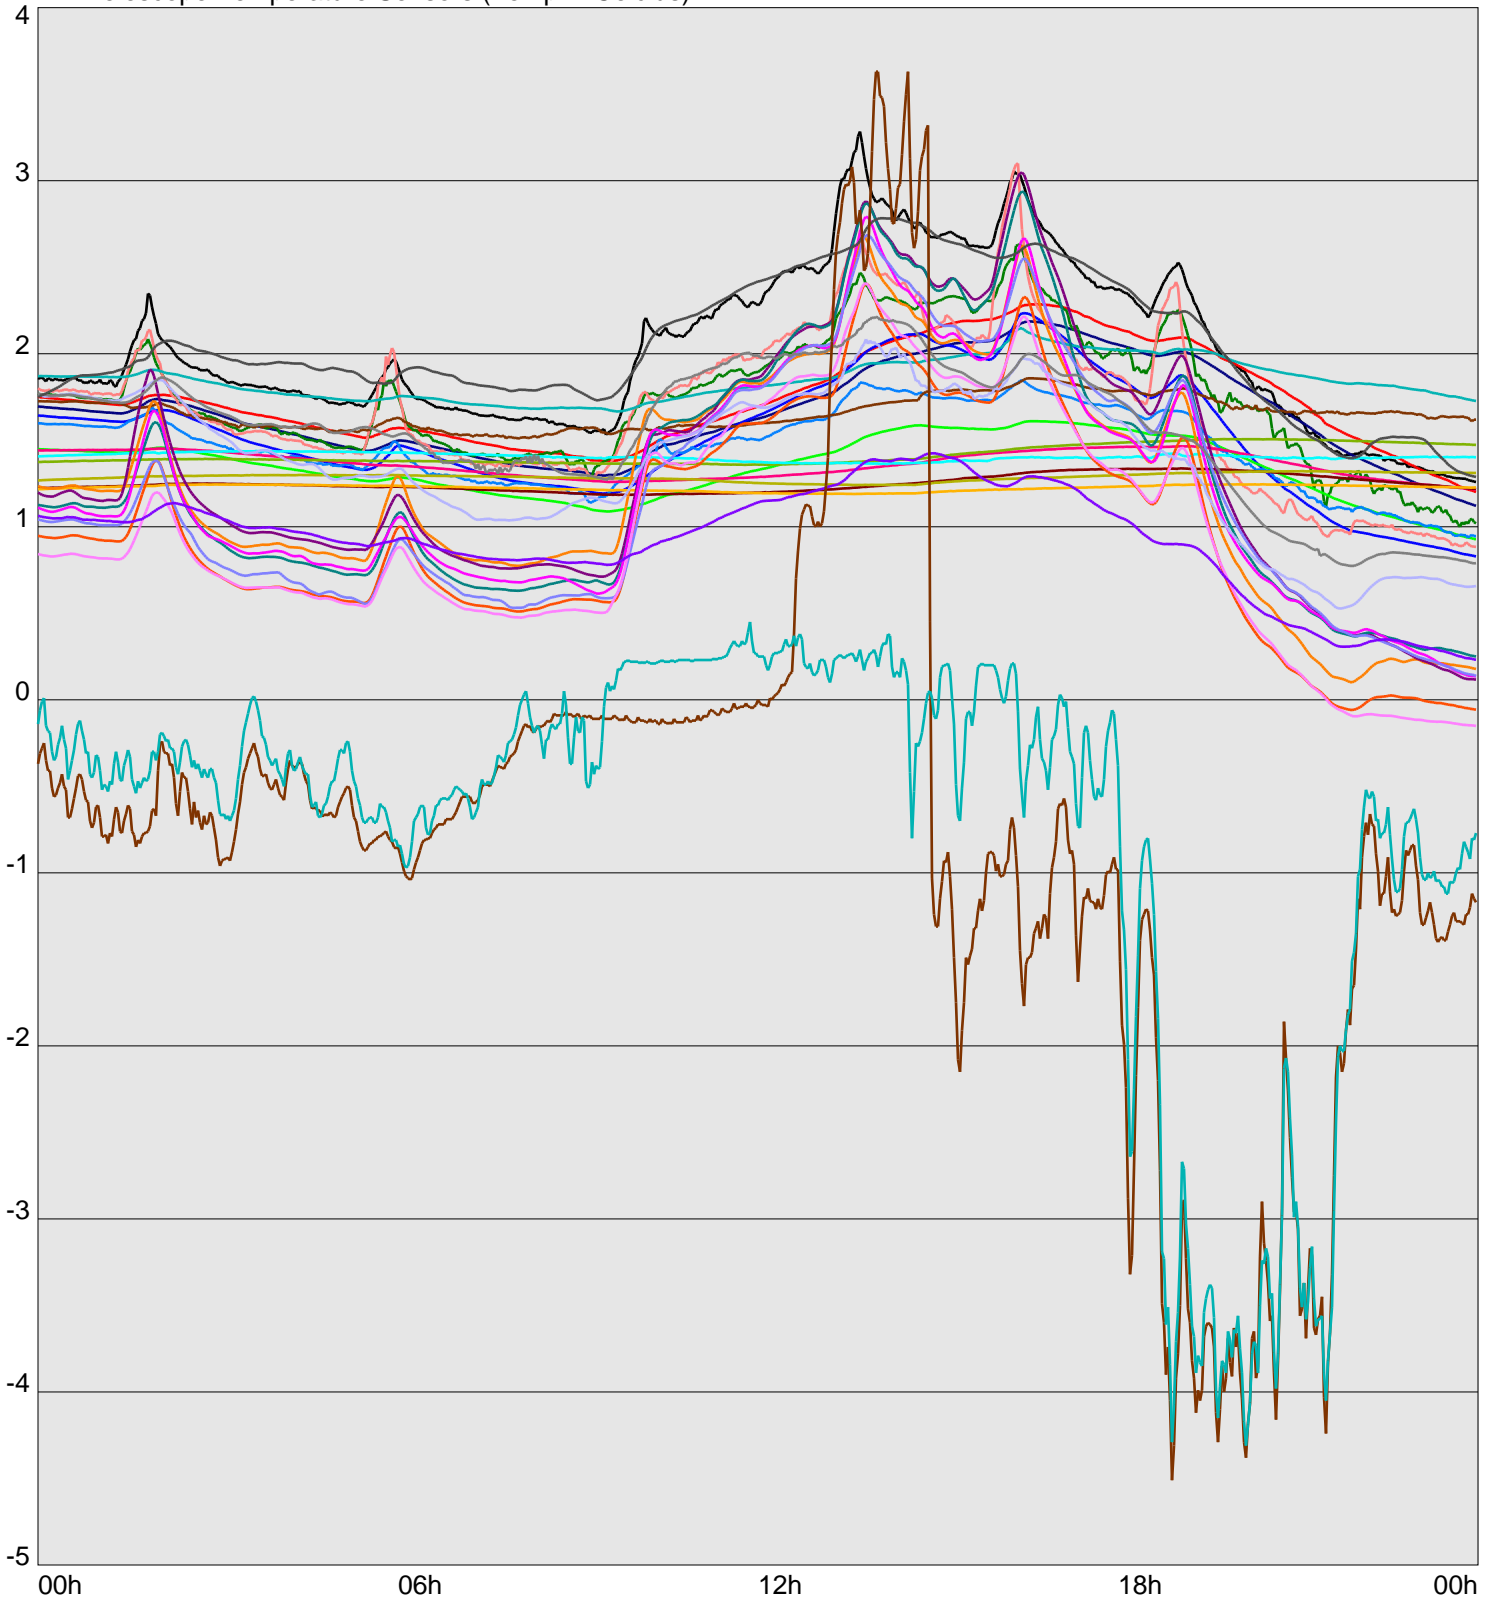

Telescope Temperature Sensors (Temp in Celcius)

— TT1	— TT2	— TT3	— TT4	— TT5	— TT6	— TT7	— TT8	— TM1	— TM2
— TM3	— TM4	— TM5	— TM6	— TMS1	— TMS2	— TD1	— TD2	— TD3	— TD4
— TD5	— TD6	— TD7	— TF1	— TF2	— TF3	— TF4	— TE1	— TE2	