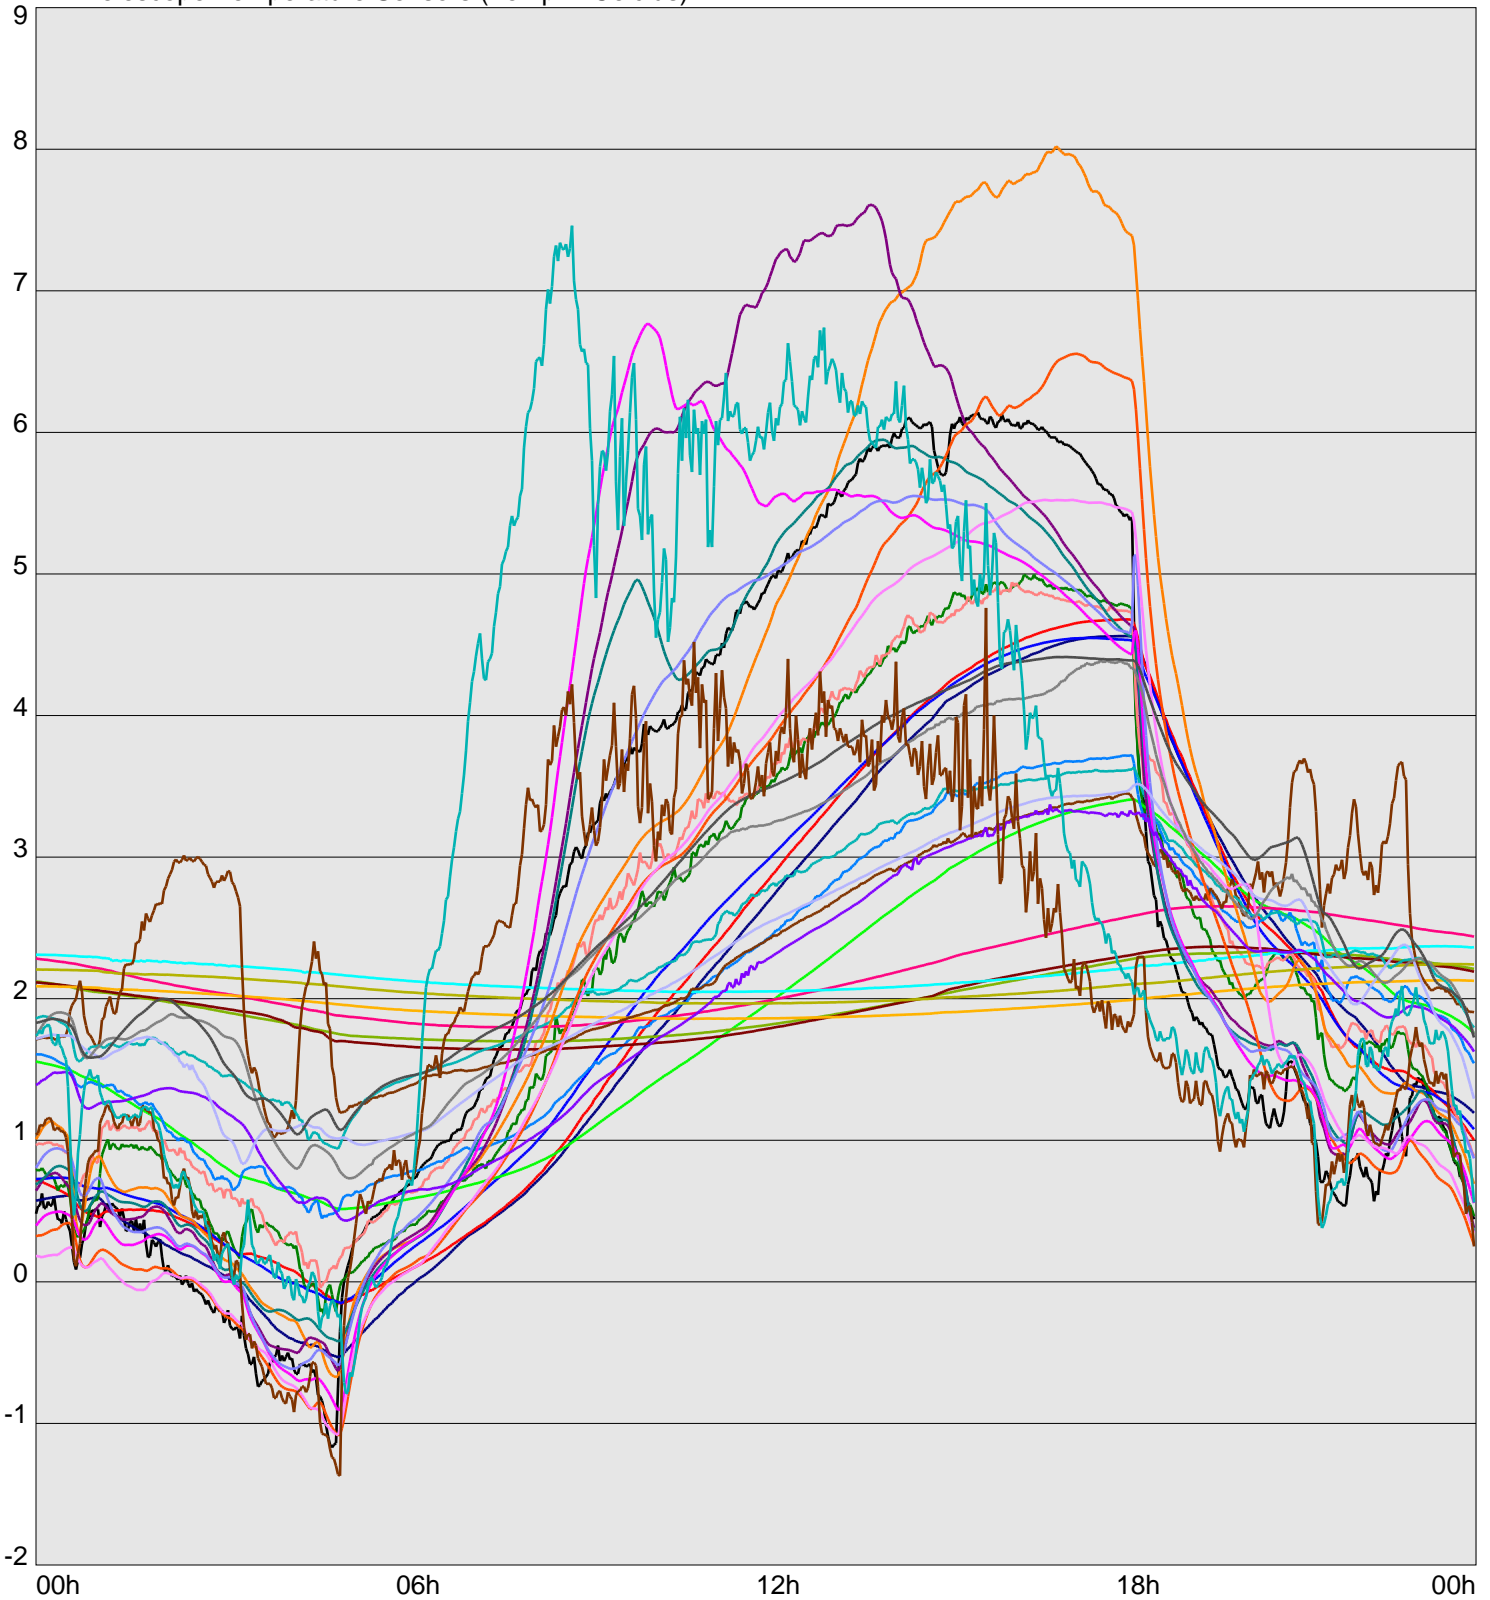

Telescope Temperature Sensors (Temp in Celcius)

— TT1	— TT2	— TT3	— TT4	— TT5	— TT6	— TT7	— TT8	— TM1	— TM2
— TM3	— TM4	— TM5	— TM6	— TMS1	— TMS2	— TD1	— TD2	— TD3	— TD4
— TD5	— TD6	— TD7	— TF1	— TF2	— TF3	— TF4	— TE1	— TE2	