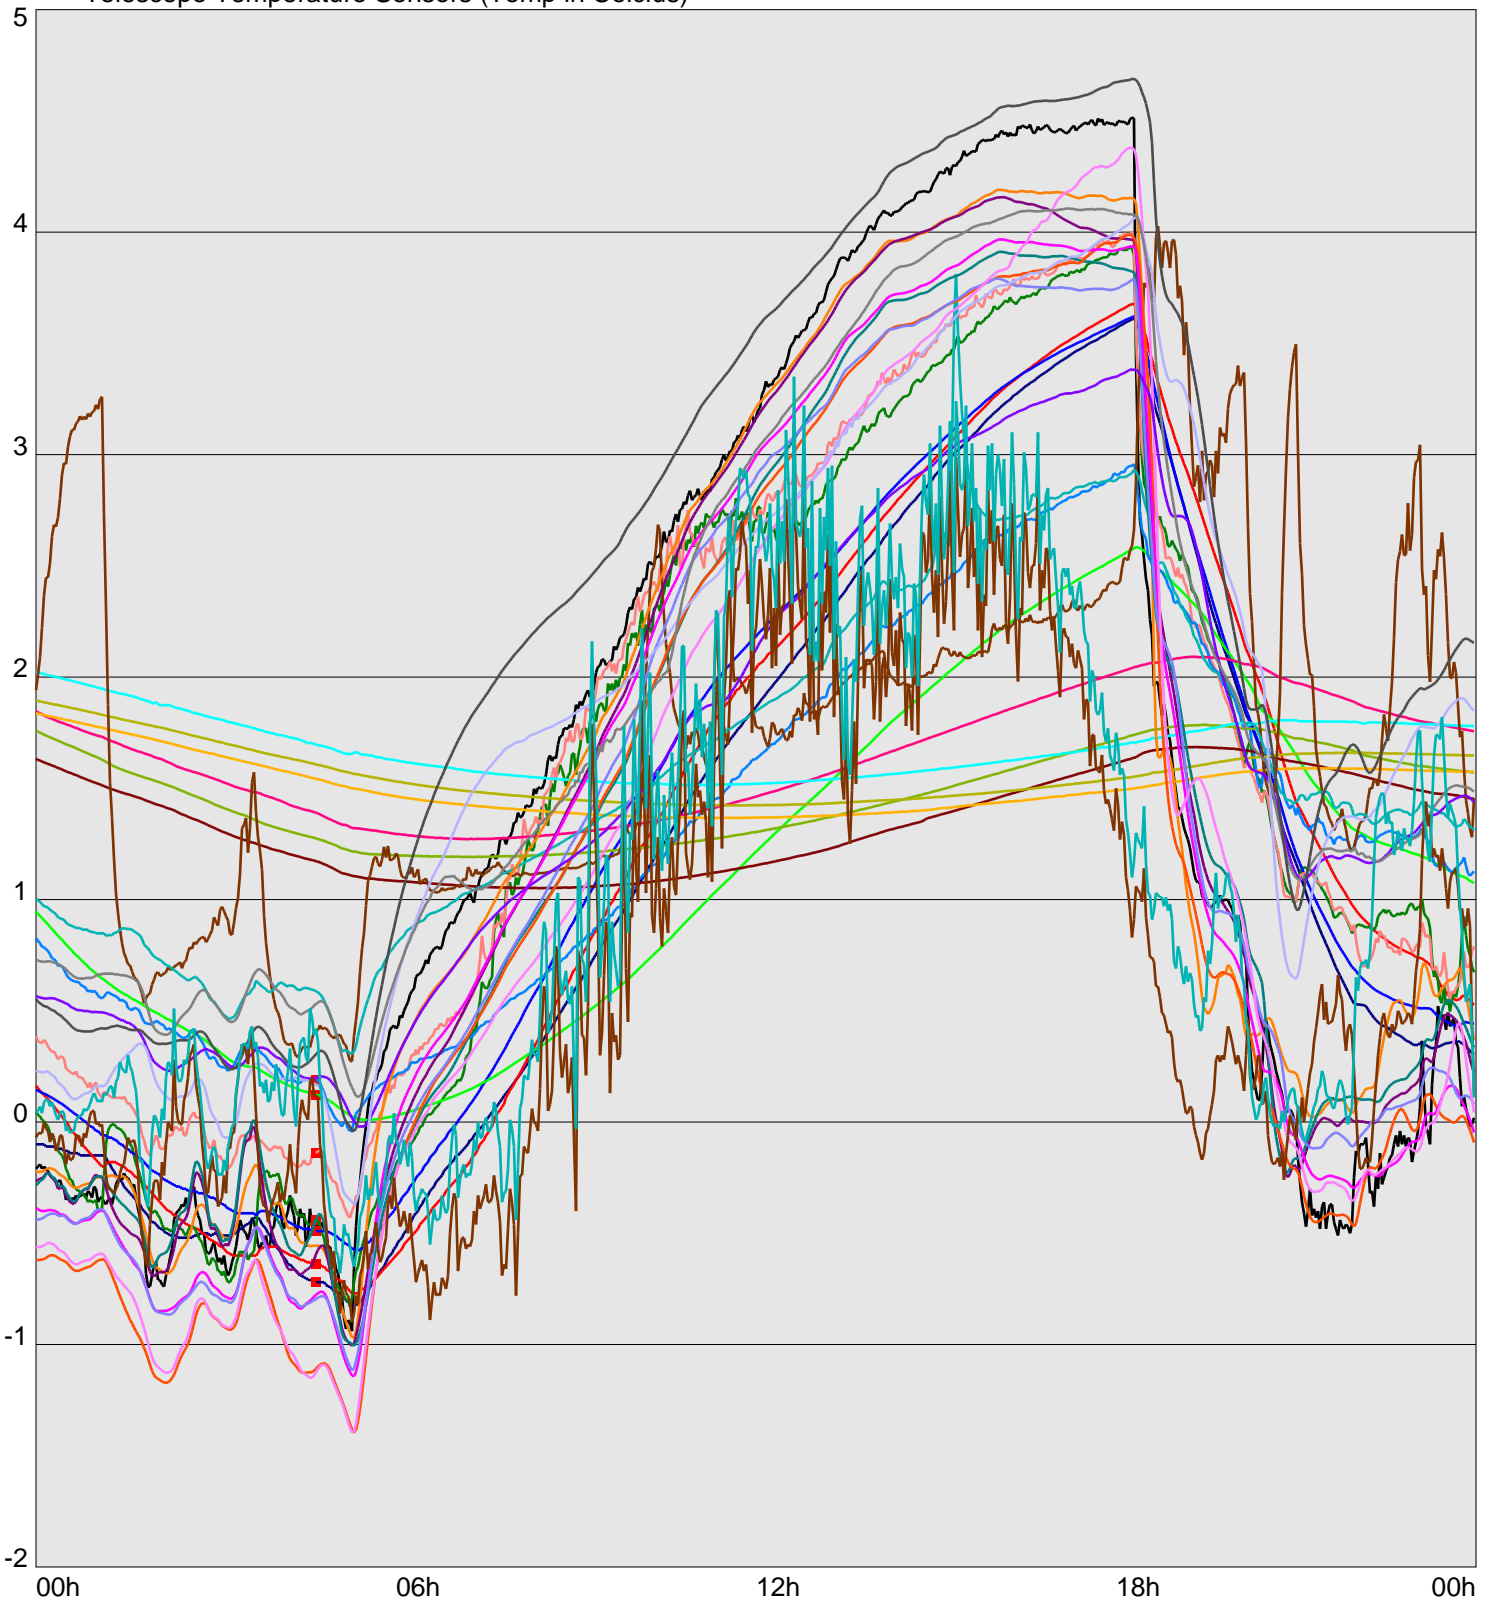

Telescope Temperature Sensors (Temp in Celcius)

- | | | | | | | | | | |
|-------|-------|-------|-------|--------|--------|-------|-------|-------|-------|
| — TT1 | — TT2 | — TT3 | — TT4 | — TT5 | — TT6 | — TT7 | — TT8 | — TM1 | — TM2 |
| — TM3 | — TM4 | — TM5 | — TM6 | — TMS1 | — TMS2 | — TD1 | — TD2 | — TD3 | — TD4 |
| — TD5 | — TD6 | — TD7 | — TF1 | — TF2 | — TF3 | — TF4 | — TE1 | — TE2 | |