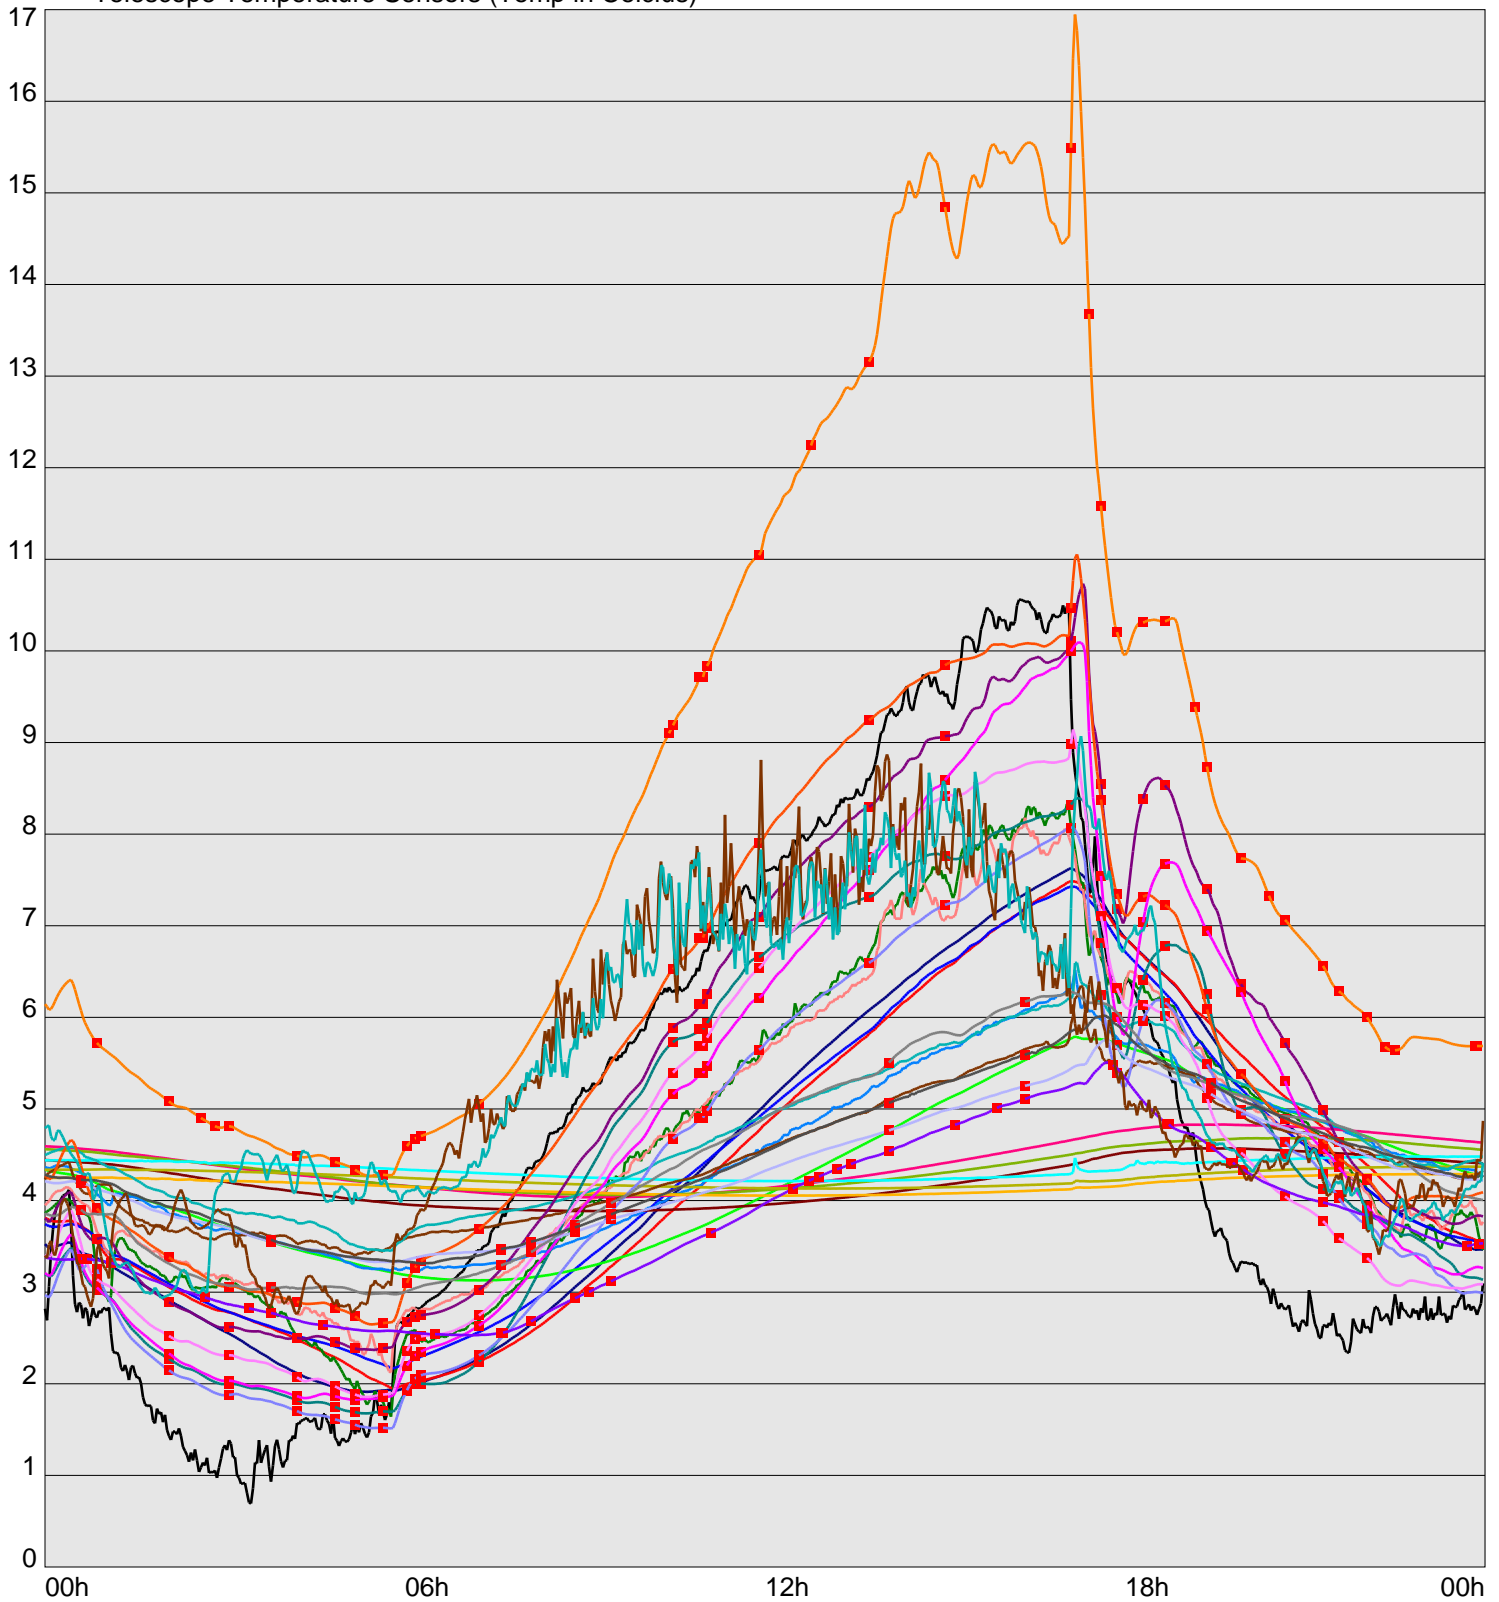

Telescope Temperature Sensors (Temp in Celcius)

— TT1	— TT2	— TT3	— TT4	— TT5	— TT6	— TT7	— TT8	— TM1	— TM2
— TM3	— TM4	— TM5	— TM6	— TMS1	— TMS2	— TD1	— TD2	— TD3	— TD4
— TD5	— TD6	— TD7	— TF1	— TF2	— TF3	— TF4	— TE1	— TE2	