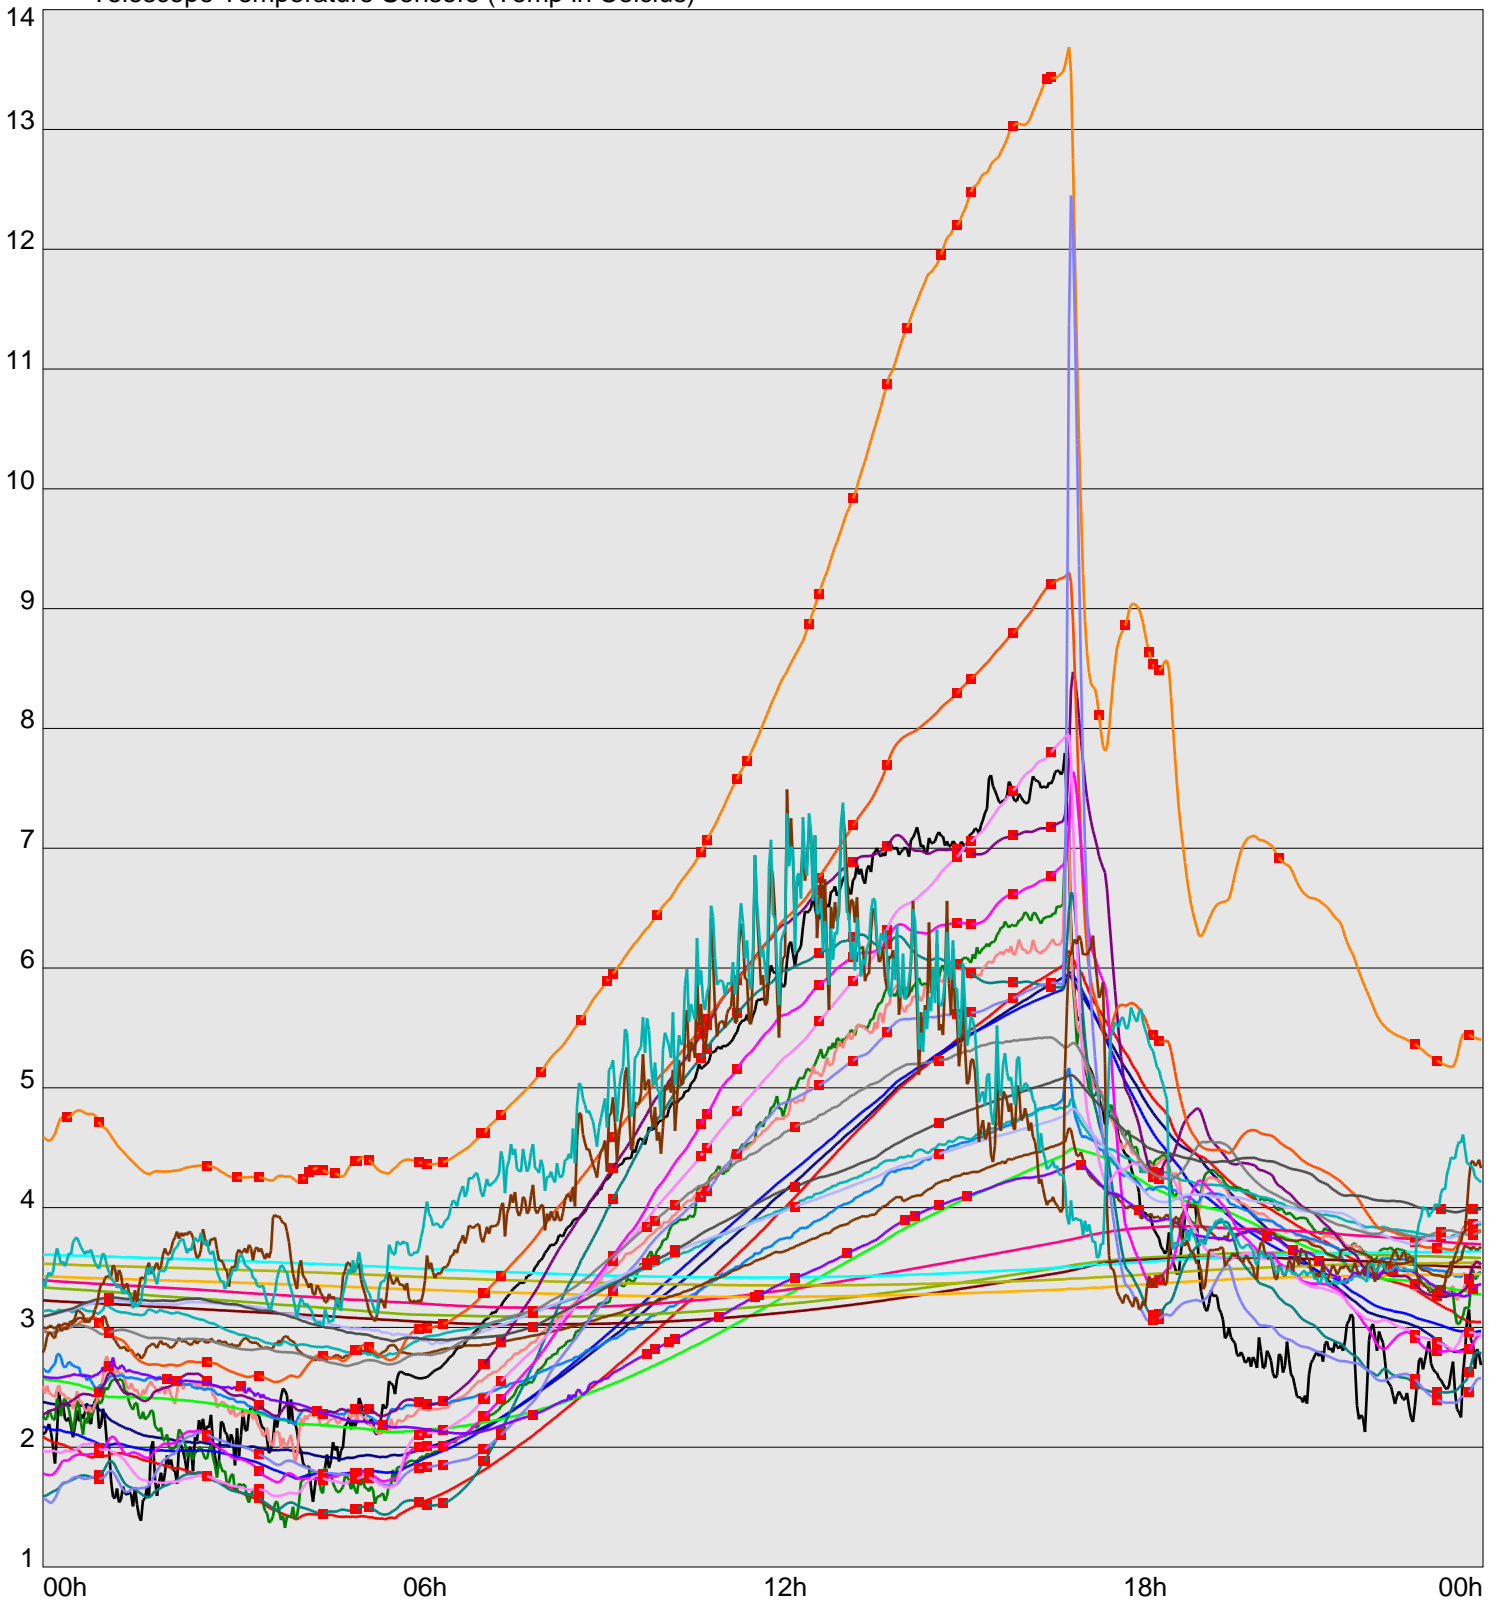

Telescope Temperature Sensors (Temp in Celcius)

- TT1 TT2 TT3 TT4 TT5 TT6 TT7 TT8
- TM1 TM2 TM3 TM4 TM5 TM6 TMS1 TMS2 TD1 TD2 TD3 TD4
- TD5 TD6 TD7 TF1 TF2 TF3 TF4 TE1 TE2