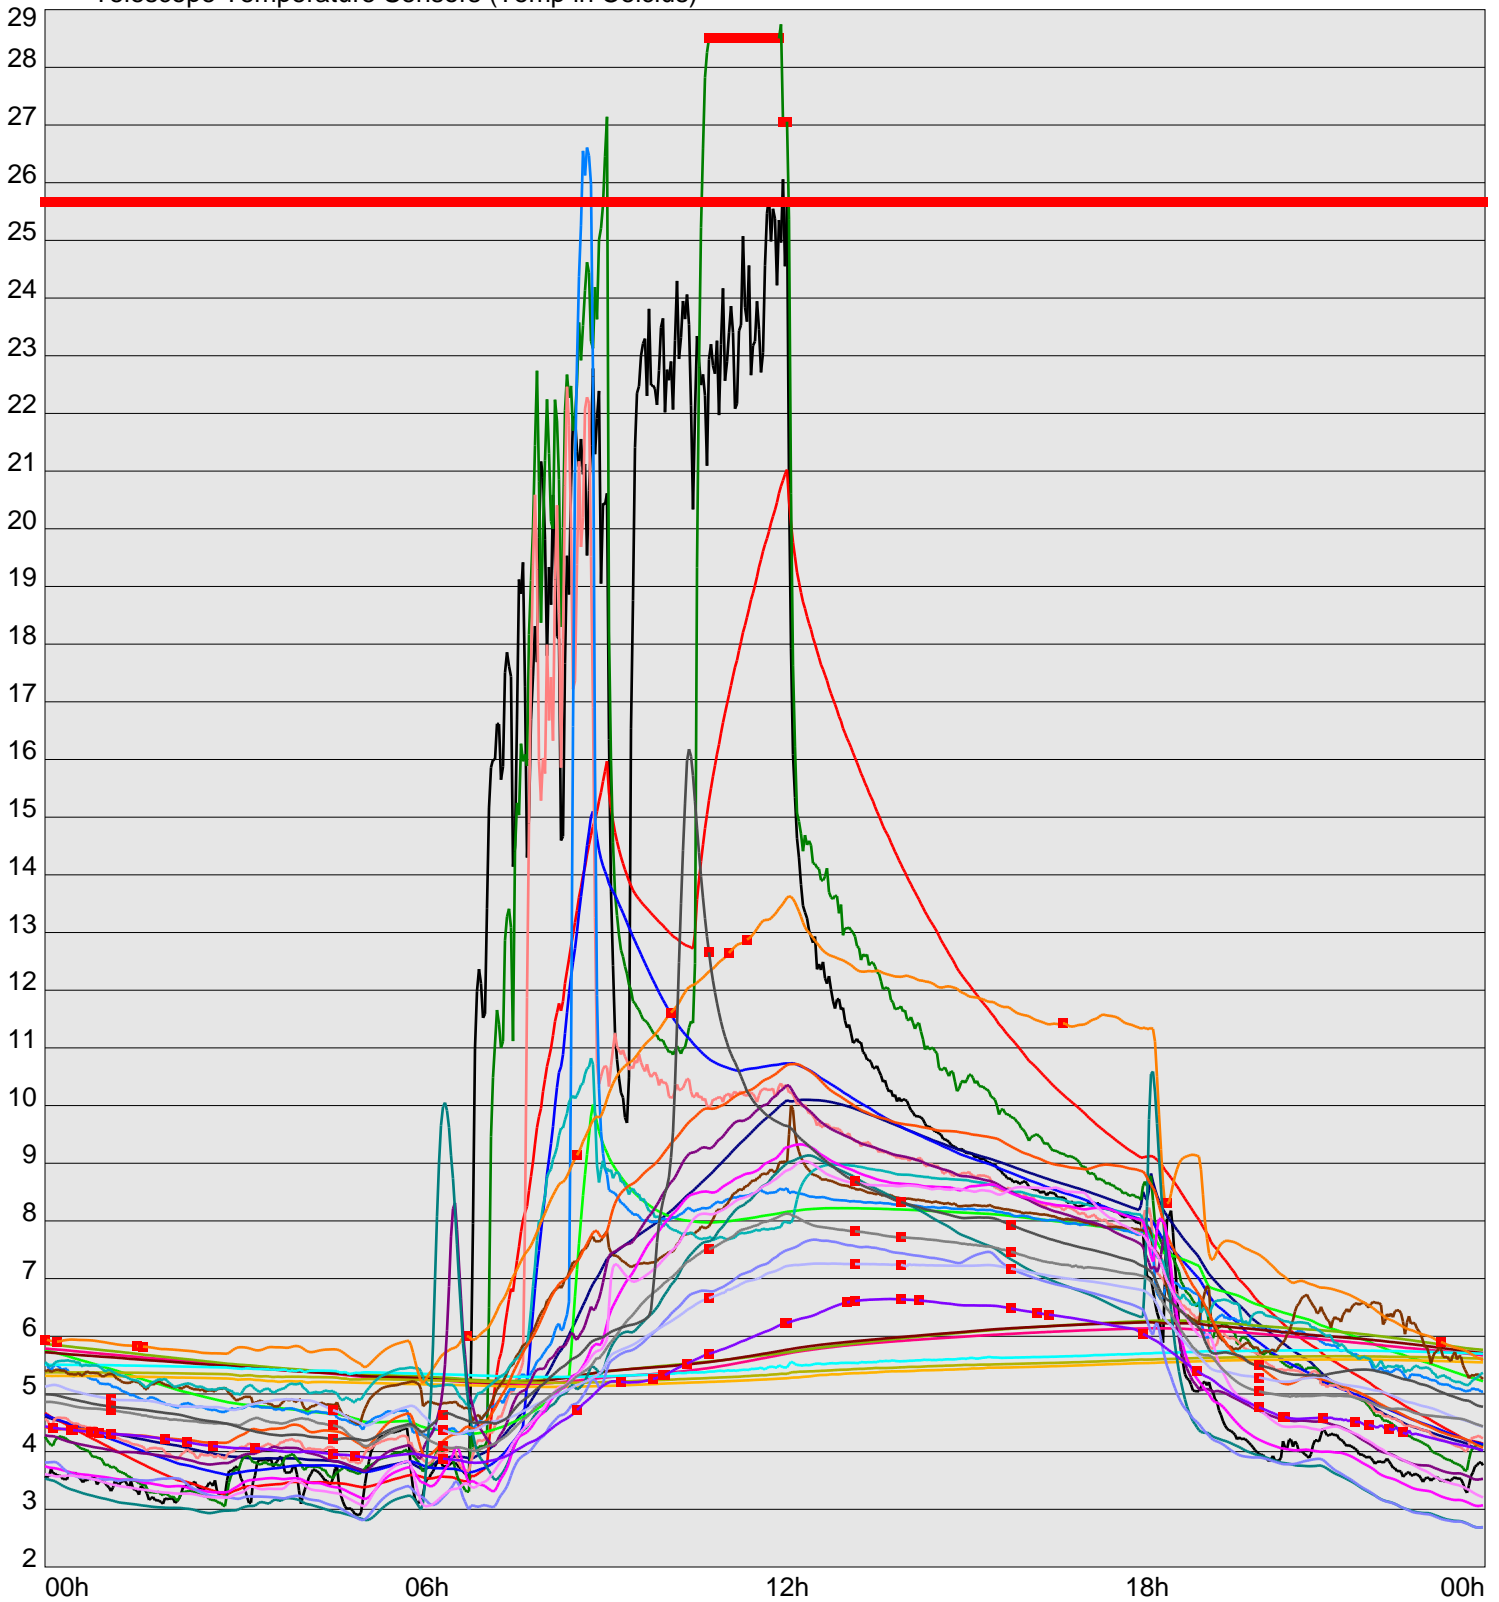

Telescope Temperature Sensors (Temp in Celcius)

- | | | | | | | | | | |
|-------|-------|-------|-------|--------|--------|-------|-------|-------|-------|
| — TT1 | — TT2 | — TT3 | — TT4 | — TT5 | — TT6 | — TT7 | — TT8 | — TM1 | — TM2 |
| — TM3 | — TM4 | — TM5 | — TM6 | — TMS1 | — TMS2 | — TD1 | — TD2 | — TD3 | — TD4 |
| — TD5 | — TD6 | — TD7 | — TF1 | — TF2 | — TF3 | — TF4 | — TE1 | — TE2 | |