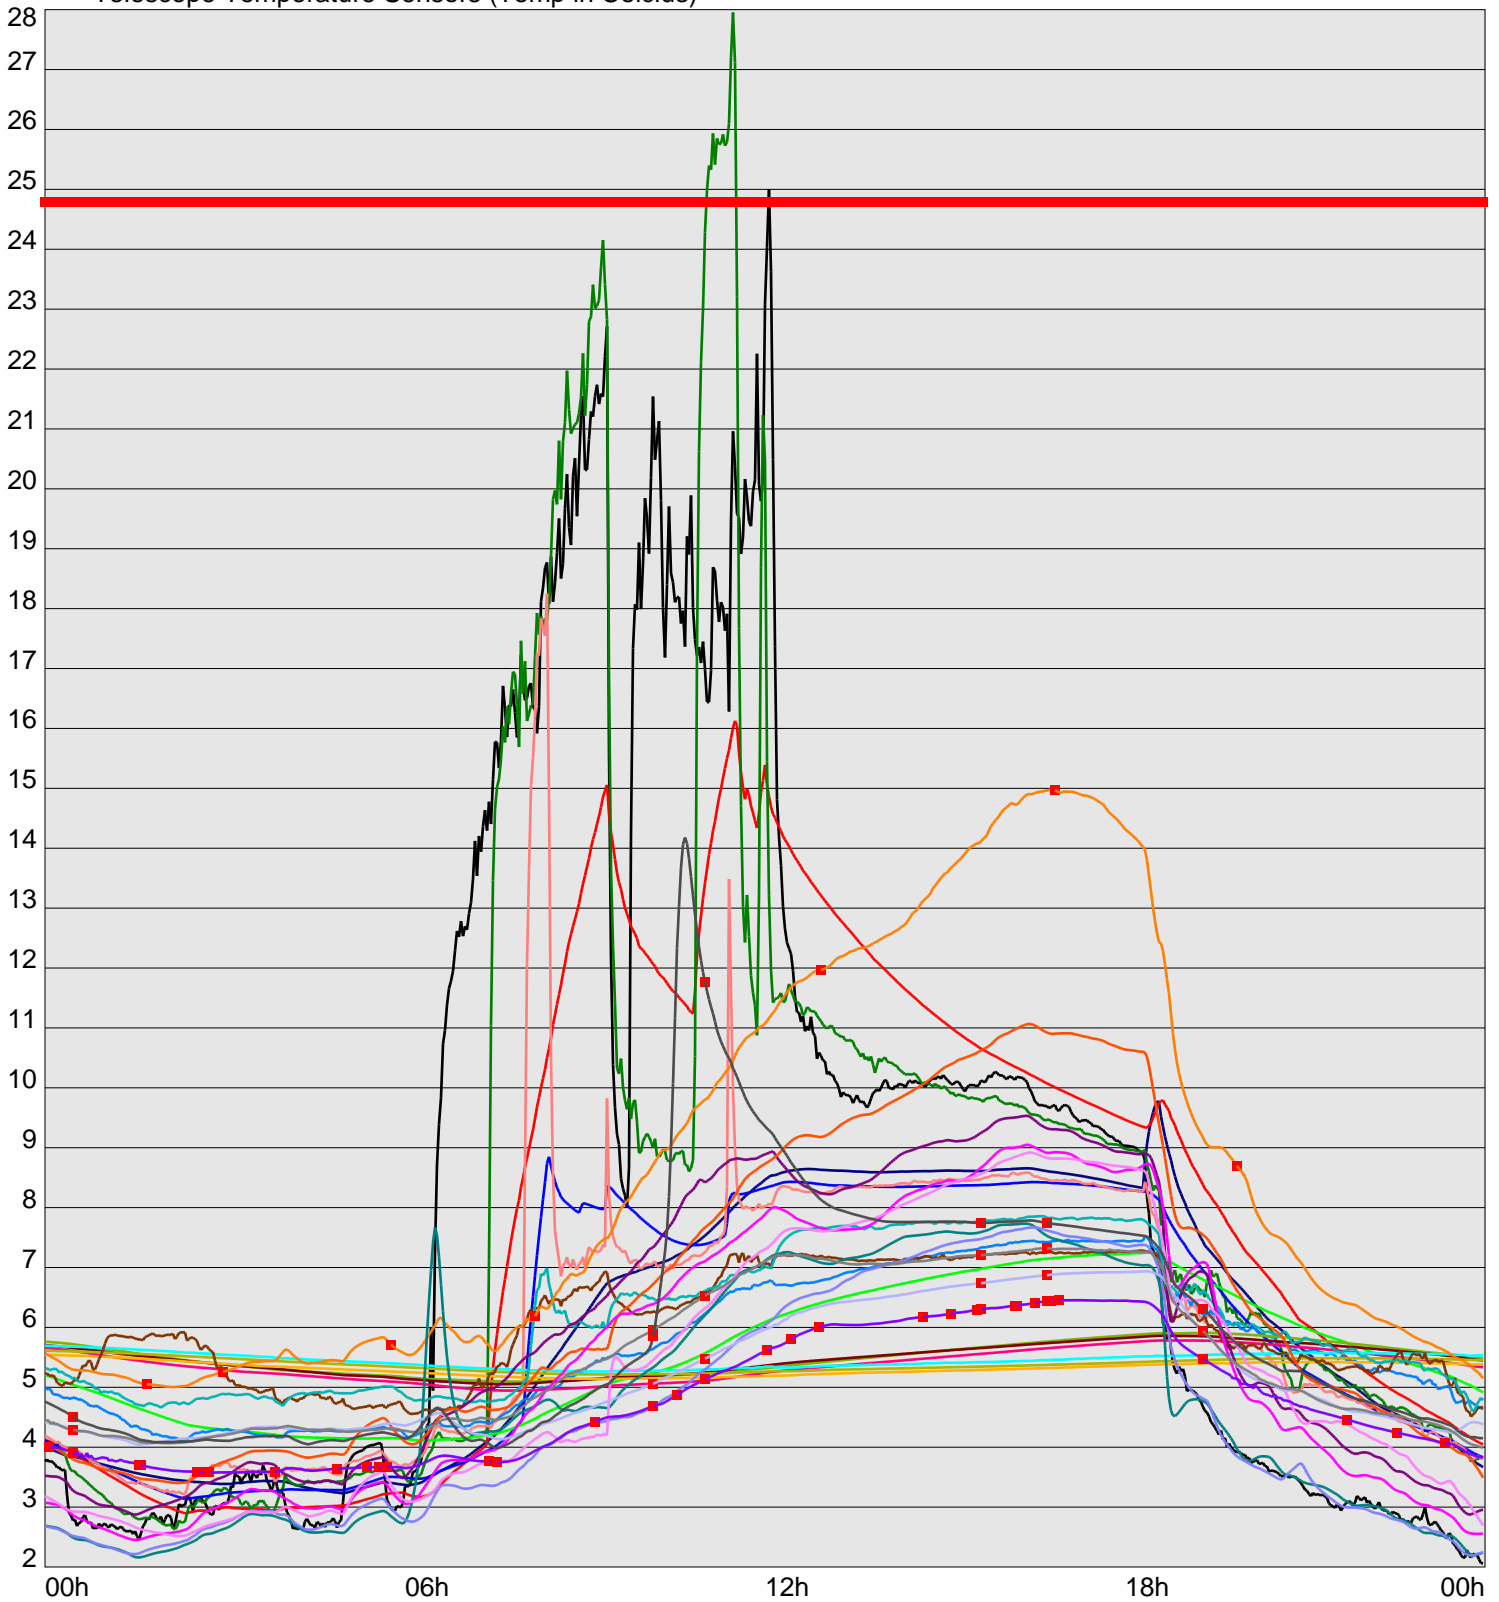

Telescope Temperature Sensors (Temp in Celcius)

- | | | | | | | | | | |
|-------|-------|-------|-------|--------|--------|-------|-------|-------|-------|
| — TT1 | — TT2 | — TT3 | — TT4 | — TT5 | — TT6 | — TT7 | — TT8 | — TM1 | — TM2 |
| — TM3 | — TM4 | — TM5 | — TM6 | — TMS1 | — TMS2 | — TD1 | — TD2 | — TD3 | — TD4 |
| — TD5 | — TD6 | — TD7 | — TF1 | — TF2 | — TF3 | — TF4 | — TE1 | — TE2 | |