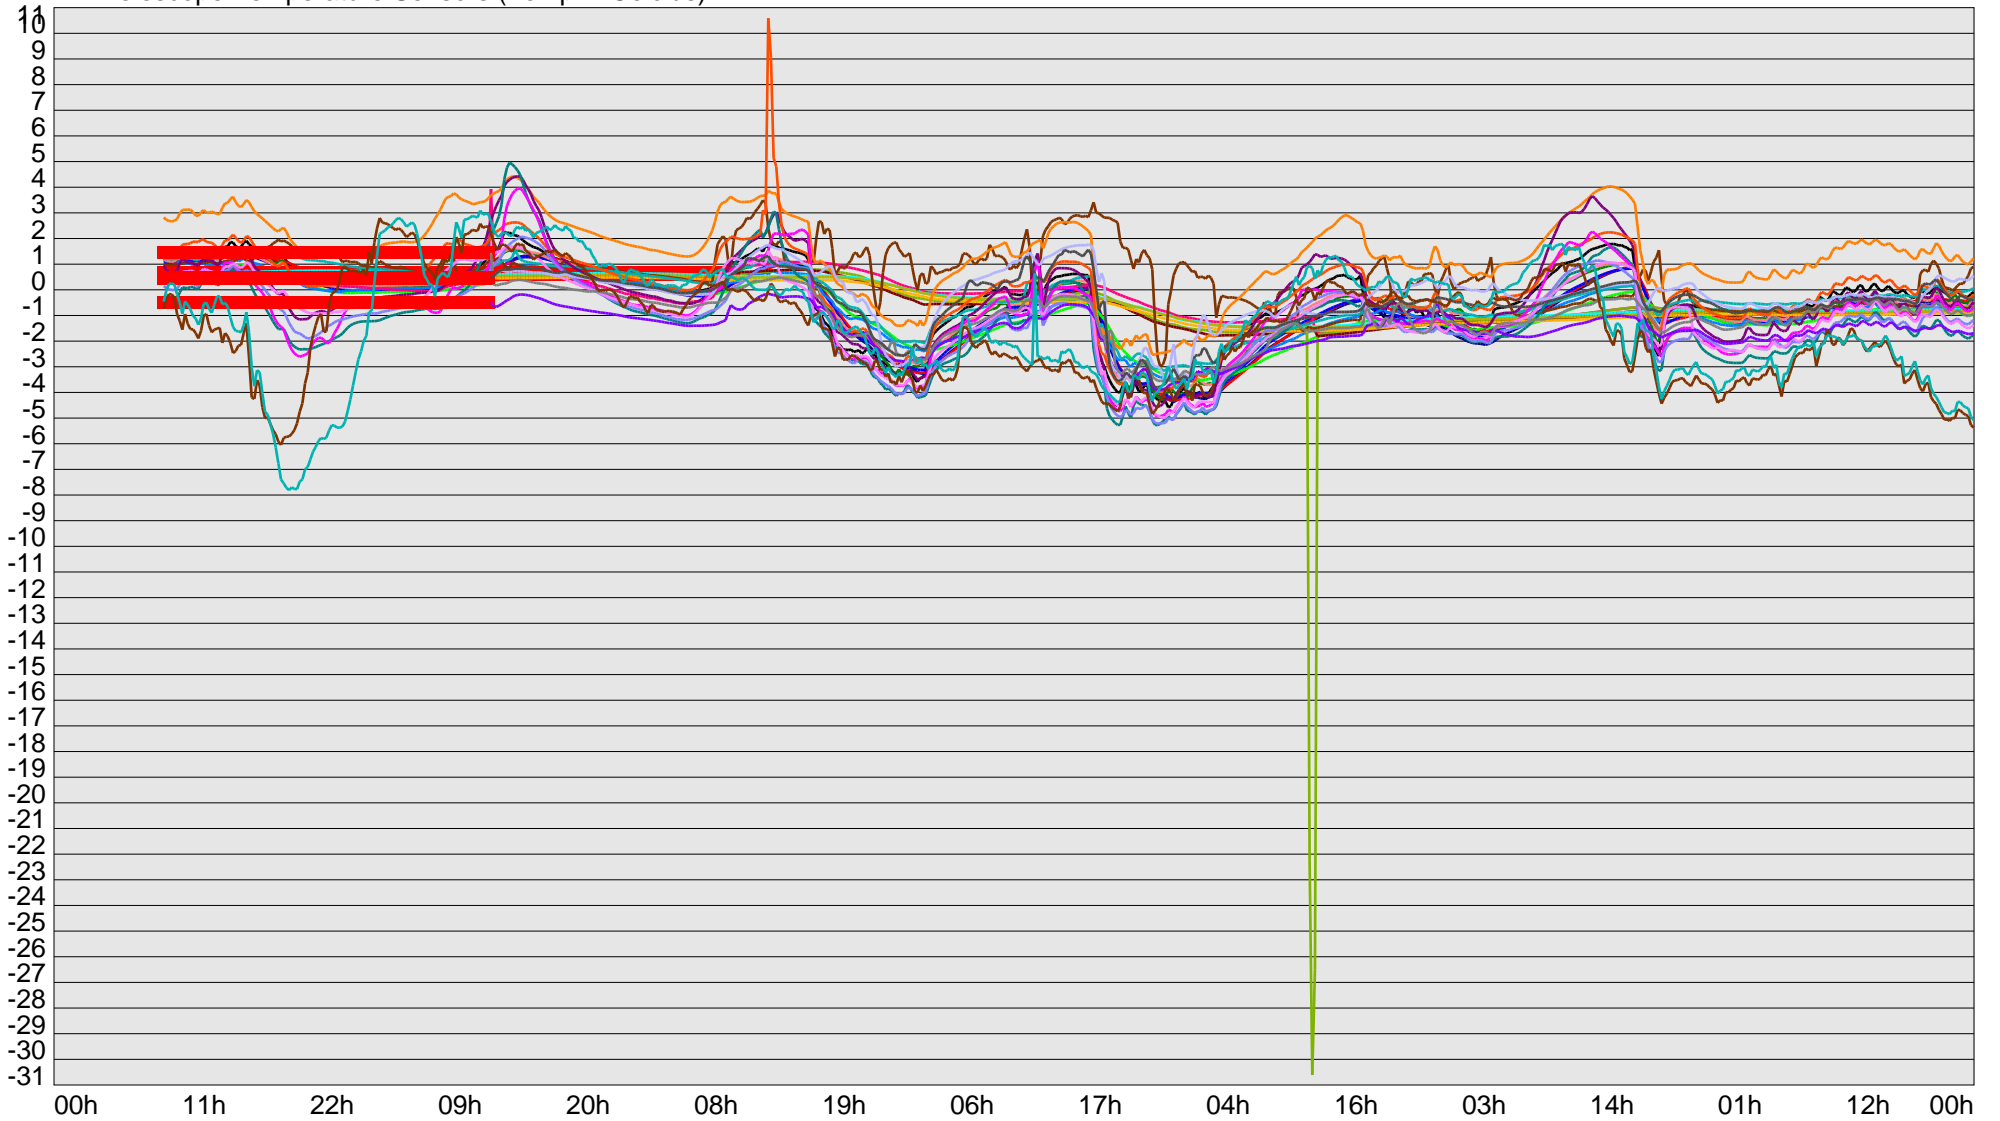

Telescope Temperature Sensors (Temp in Celcius)

— TT1	— TT2	— TT3	— TT4	— TT5	— TT6	— TT7	— TT8	— TM1	— TM2
— TM3	— TM4	— TM5	— TM6	— TMS1	— TMS2	— TD1	— TD2	— TD3	— TD4
— TD5	— TD6	— TD7	— TF1	— TF2	— TF3	— TF4	— TE1	— TE2	