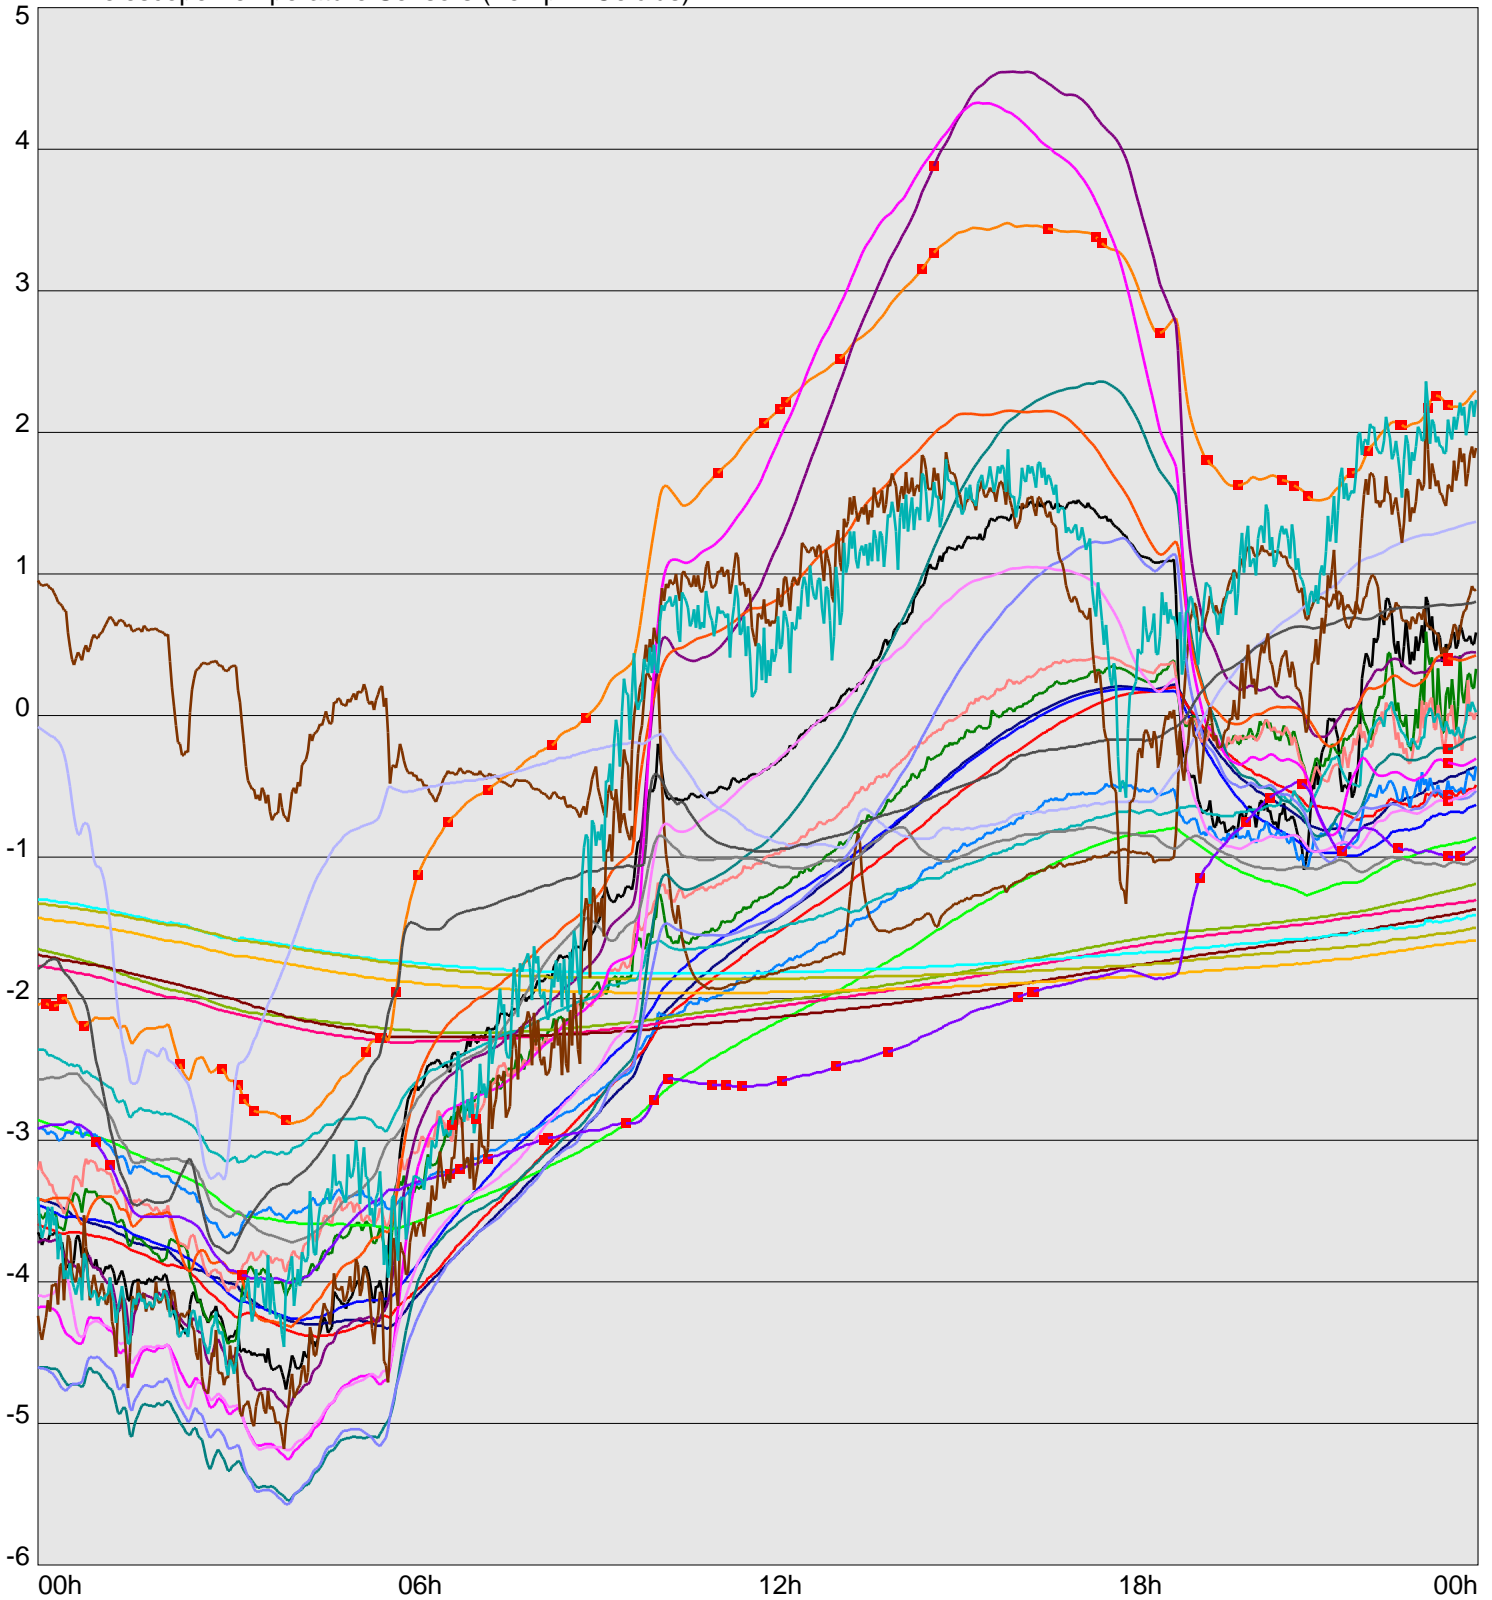

Telescope Temperature Sensors (Temp in Celcius)

| | | | | | | | | | |
|-------|-------|-------|-------|--------|--------|-------|-------|-------|-------|
| — TT1 | — TT2 | — TT3 | — TT4 | — TT5 | — TT6 | — TT7 | — TT8 | — TM1 | — TM2 |
| — TM3 | — TM4 | — TM5 | — TM6 | — TMS1 | — TMS2 | — TD1 | — TD2 | — TD3 | — TD4 |
| — TD5 | — TD6 | — TD7 | — TF1 | — TF2 | — TF3 | — TF4 | — TE1 | — TE2 | |