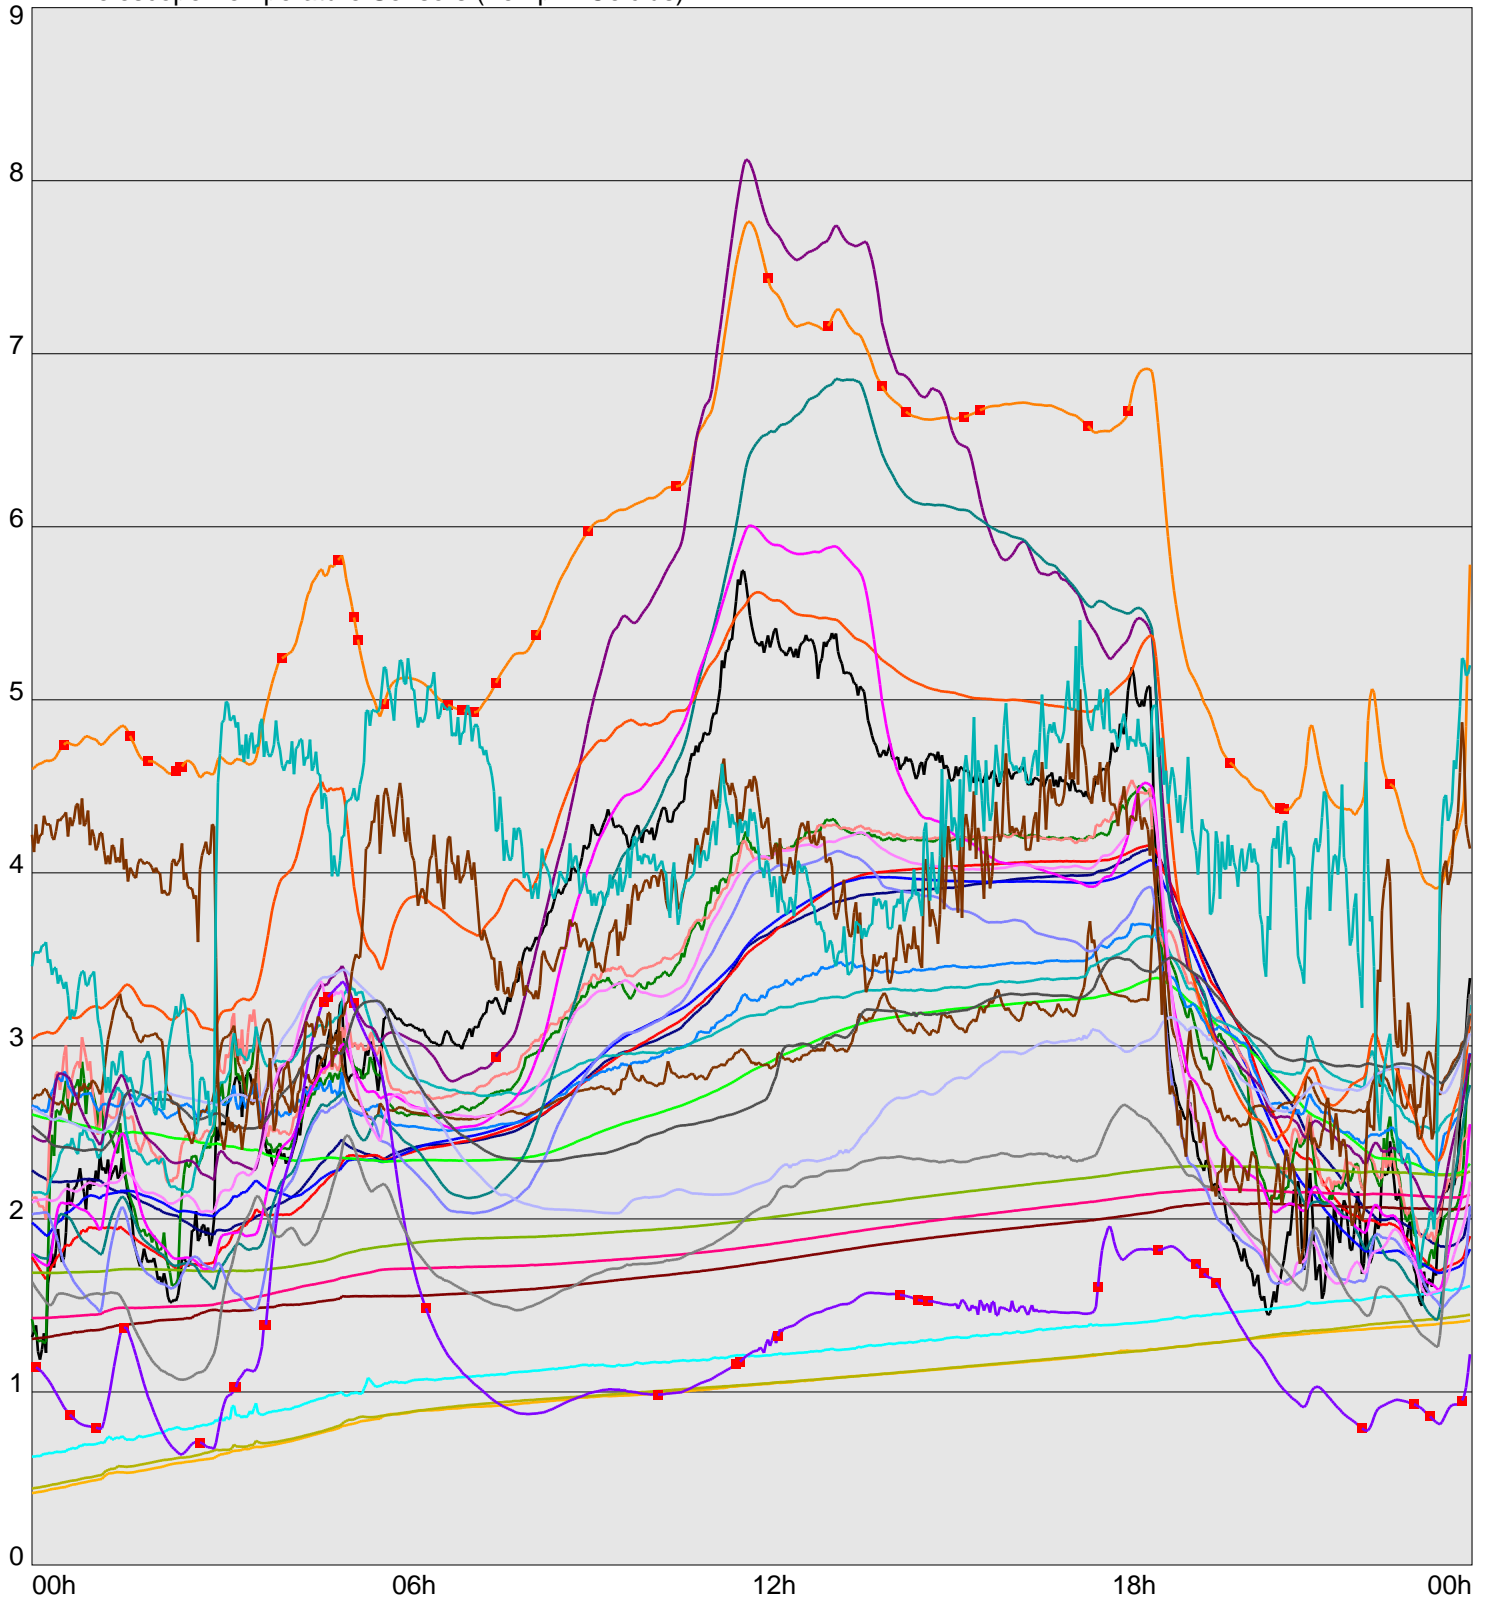

Telescope Temperature Sensors (Temp in Celcius)

— TT1	— TT2	— TT3	— TT4	— TT5	— TT6	— TT7	— TT8	— TM1	— TM2
— TM3	— TM4	— TM5	— TM6	— TMS1	— TMS2	— TD1	— TD2	— TD3	— TD4
— TD5	— TD6	— TD7	— TF1	— TF2	— TF3	— TF4	— TE1	— TE2	