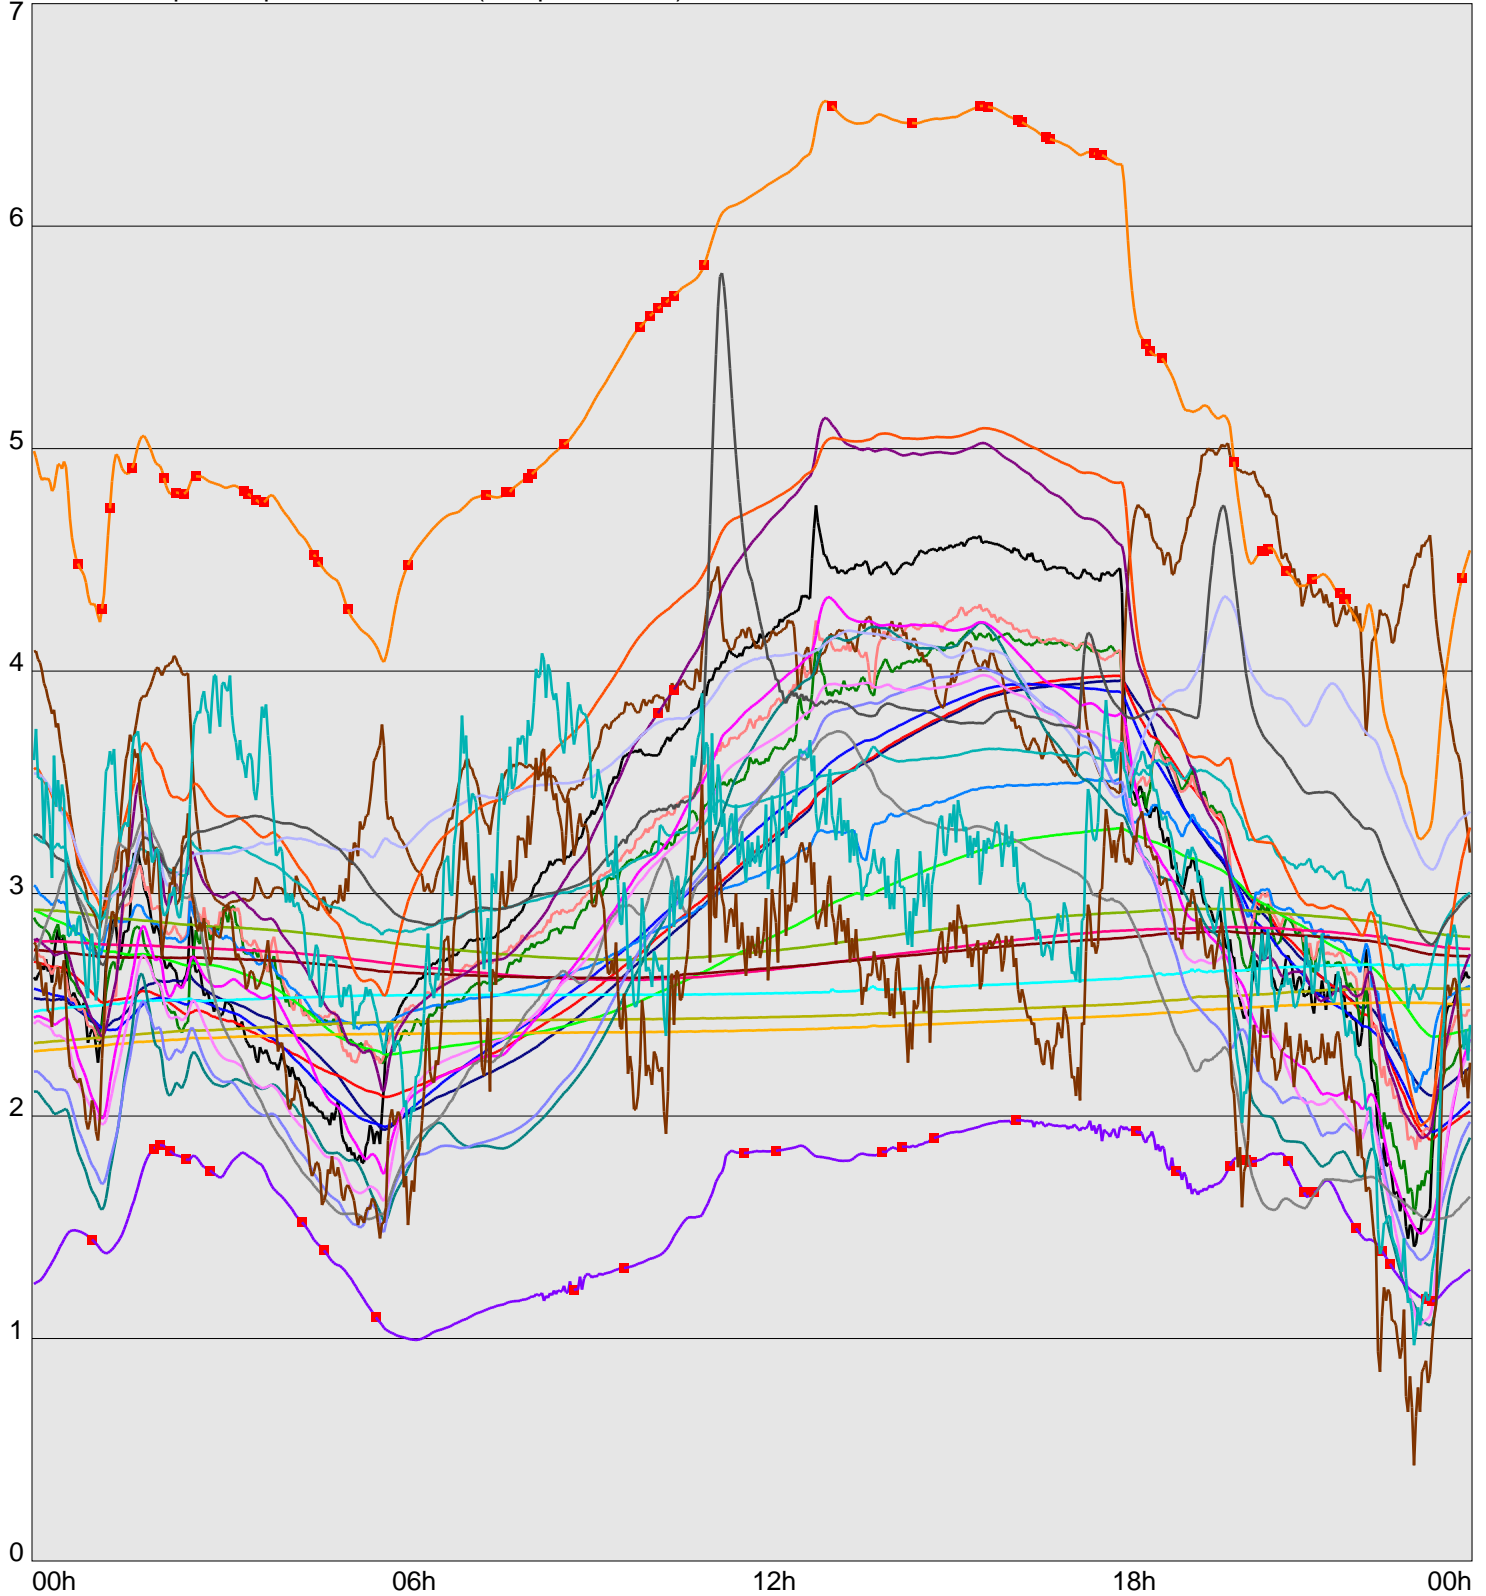

Telescope Temperature Sensors (Temp in Celcius)

— TT1	— TT2	— TT3	— TT4	— TT5	— TT6	— TT7	— TT8	— TM1	— TM2
— TM3	— TM4	— TM5	— TM6	— TMS1	— TMS2	— TD1	— TD2	— TD3	— TD4
— TD5	— TD6	— TD7	— TF1	— TF2	— TF3	— TF4	— TE1	— TE2	