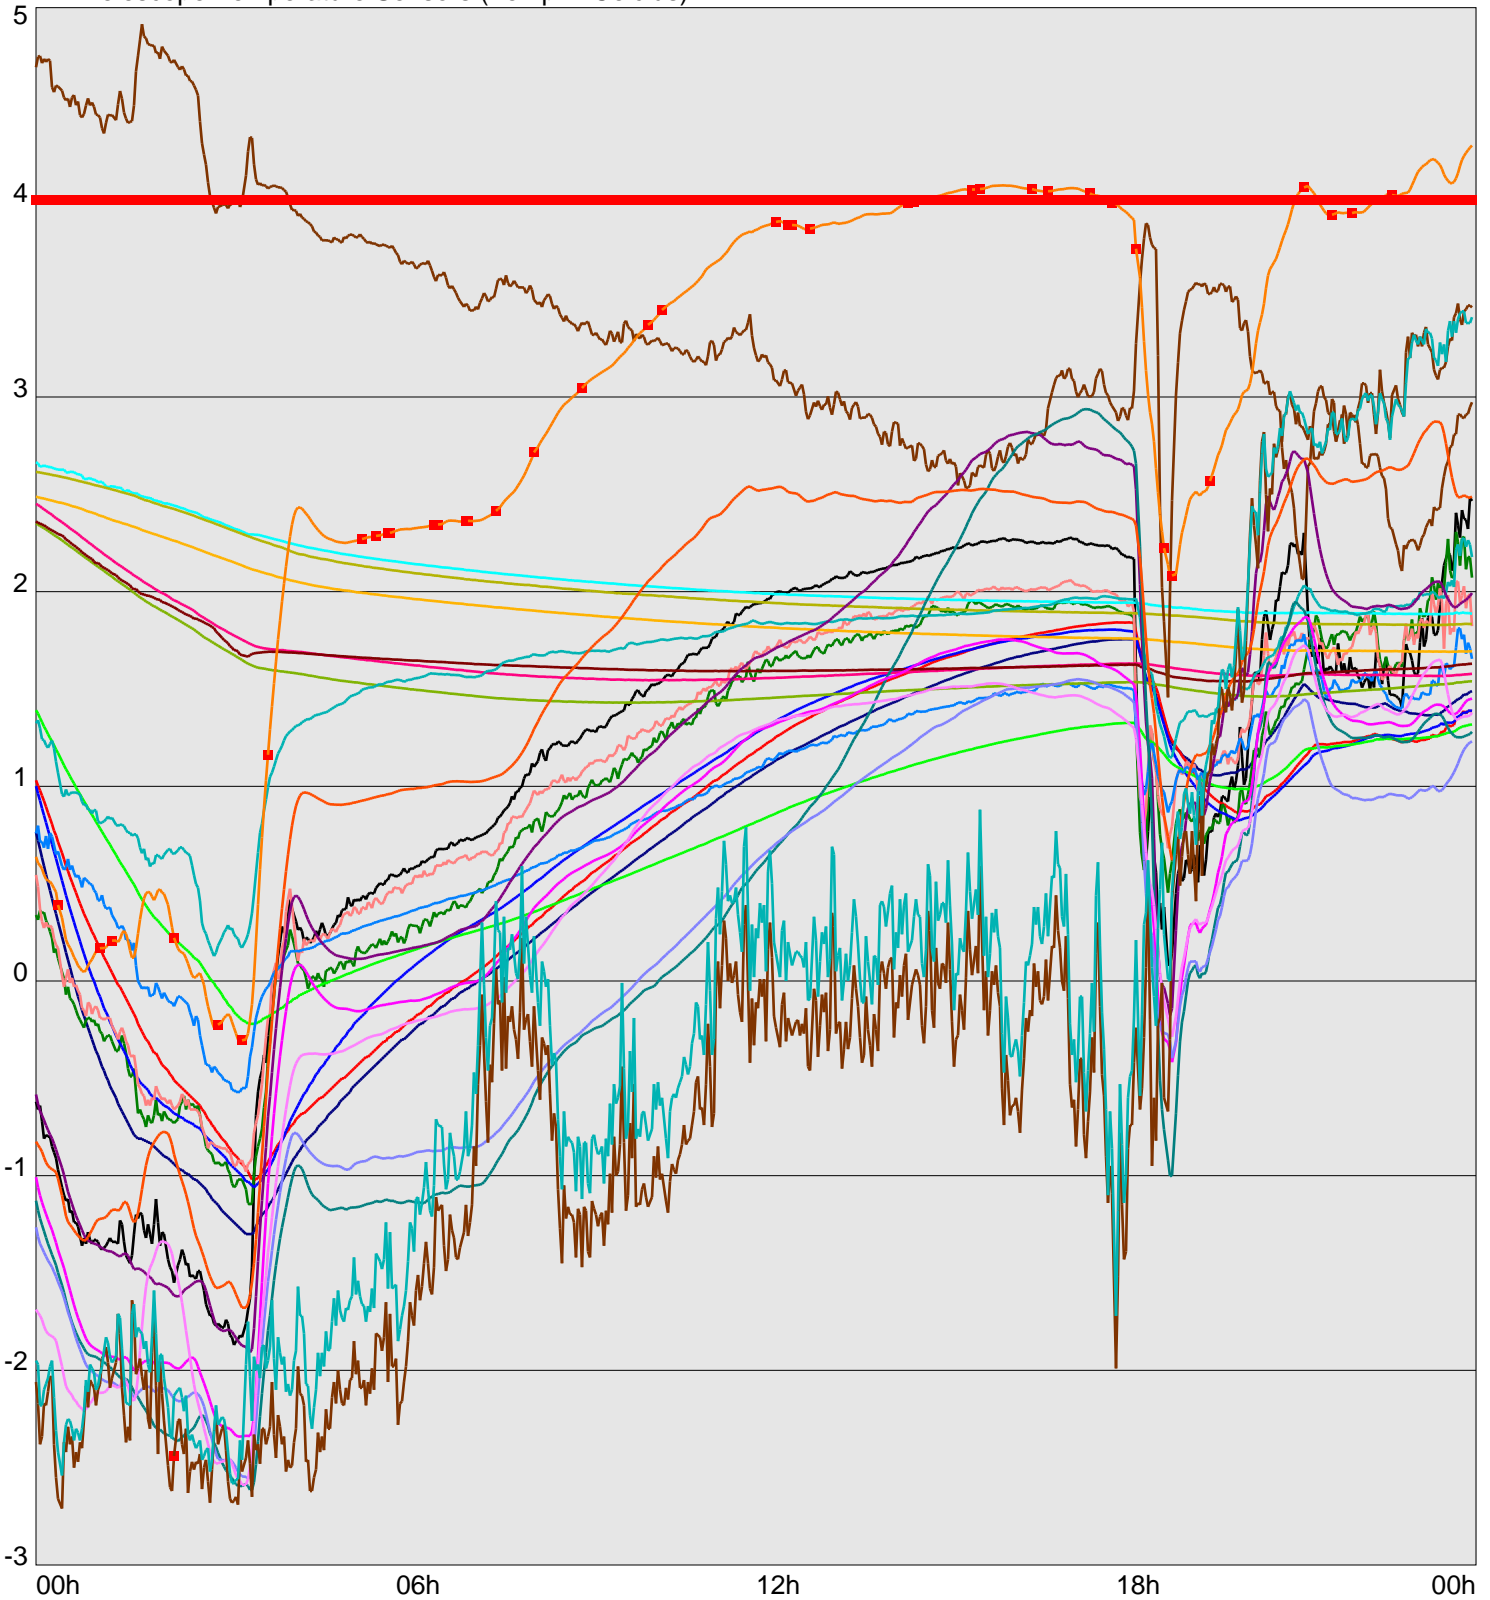

Telescope Temperature Sensors (Temp in Celcius)

- |       |       |       |       |        |        |       |       |       |       |
|-------|-------|-------|-------|--------|--------|-------|-------|-------|-------|
| — TT1 | — TT2 | — TT3 | — TT4 | — TT5  | — TT6  | — TT7 | — TT8 | — TM1 | — TM2 |
| — TM3 | — TM4 | — TM5 | — TM6 | — TMS1 | — TMS2 | — TD1 | — TD2 | — TD3 | — TD4 |
| — TD5 | — TD6 | — TD7 | — TF1 | — TF2  | — TF3  | — TF4 | — TE1 | — TE2 |       |