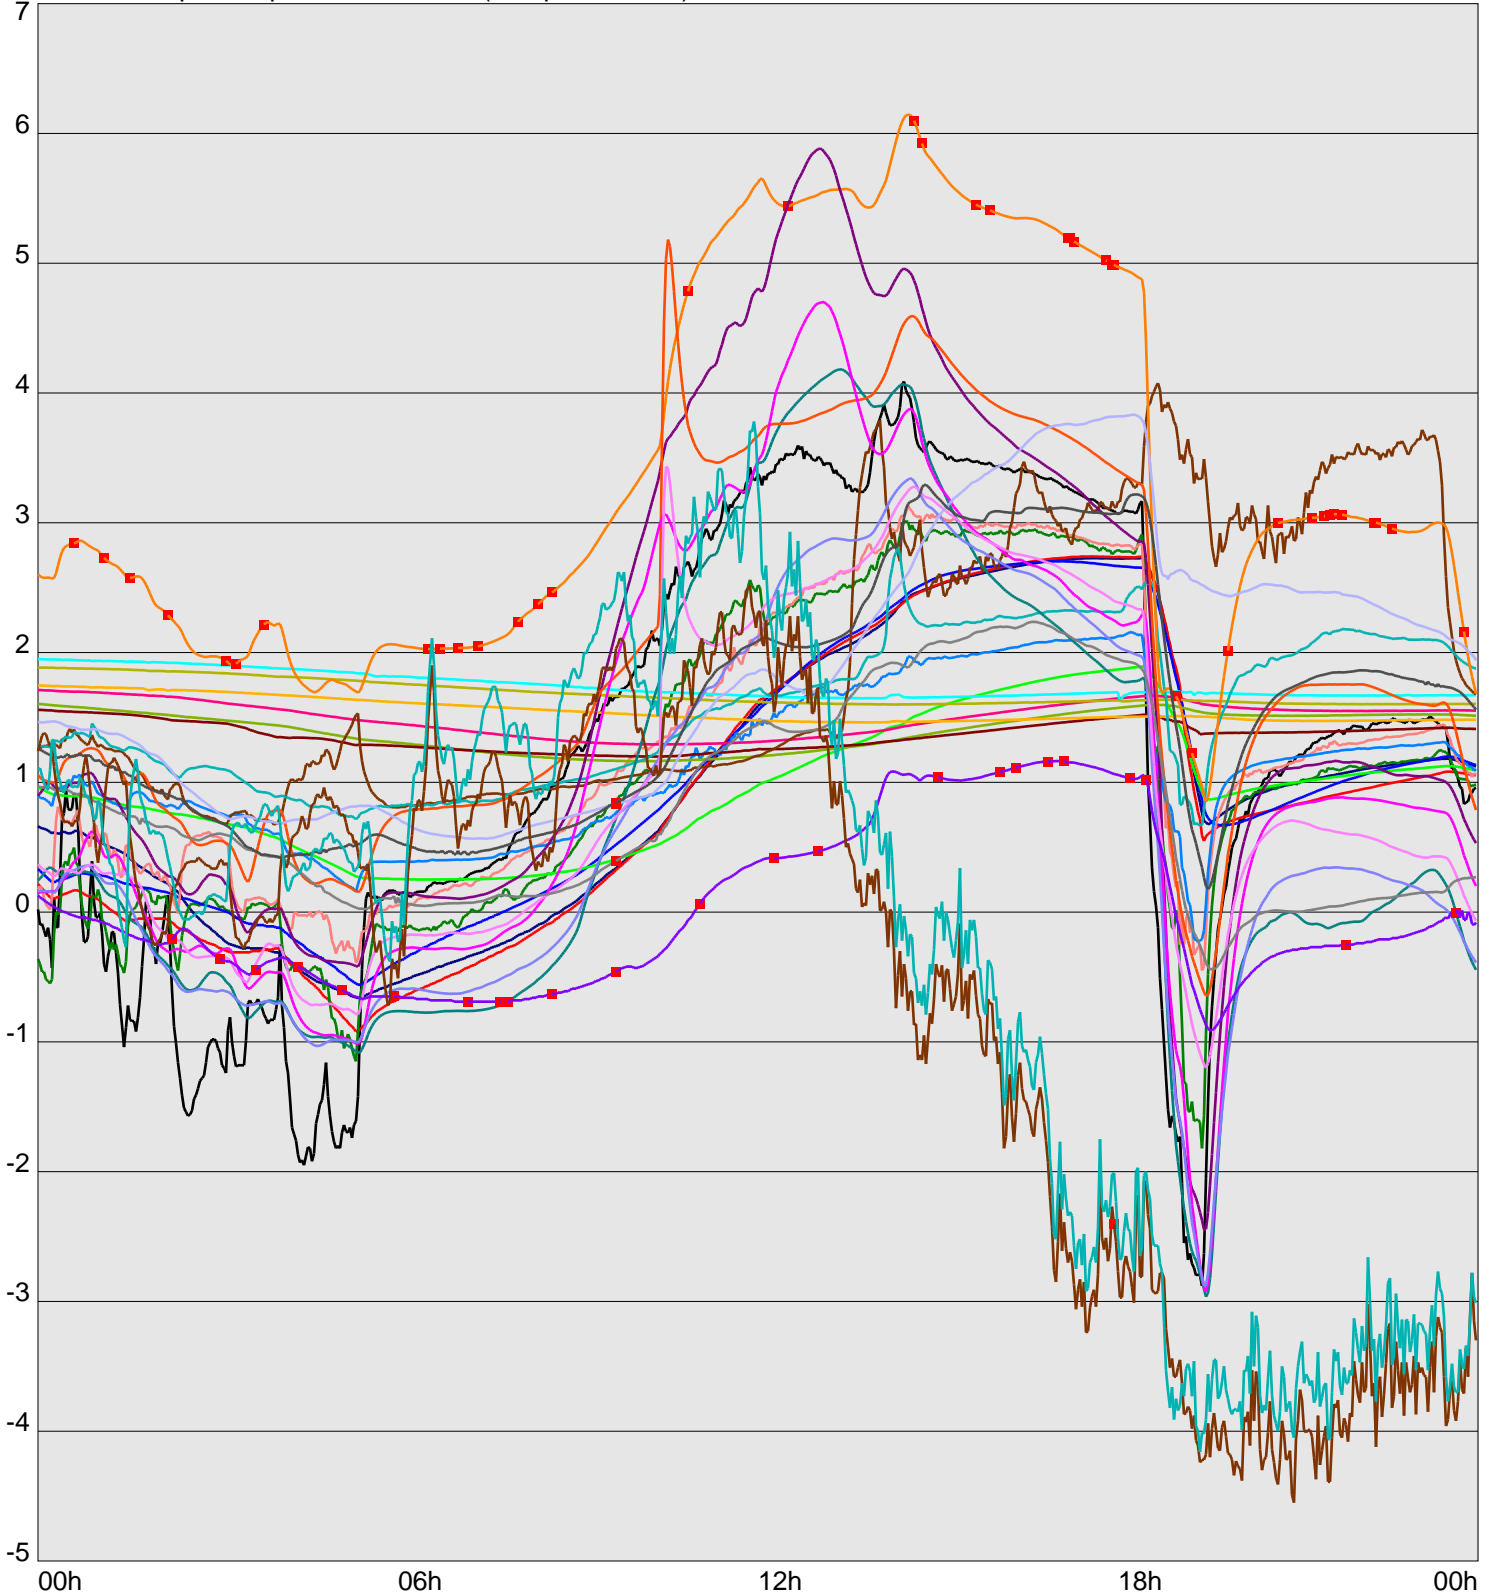

Telescope Temperature Sensors (Temp in Celcius)

— TT1	— TT2	— TT3	— TT4	— TT5	— TT6	— TT7	— TT8	— TM1	— TM2
— TM3	— TM4	— TM5	— TM6	— TMS1	— TMS2	— TD1	— TD2	— TD3	— TD4
— TD5	— TD6	— TD7	— TF1	— TF2	— TF3	— TF4	— TE1	— TE2	