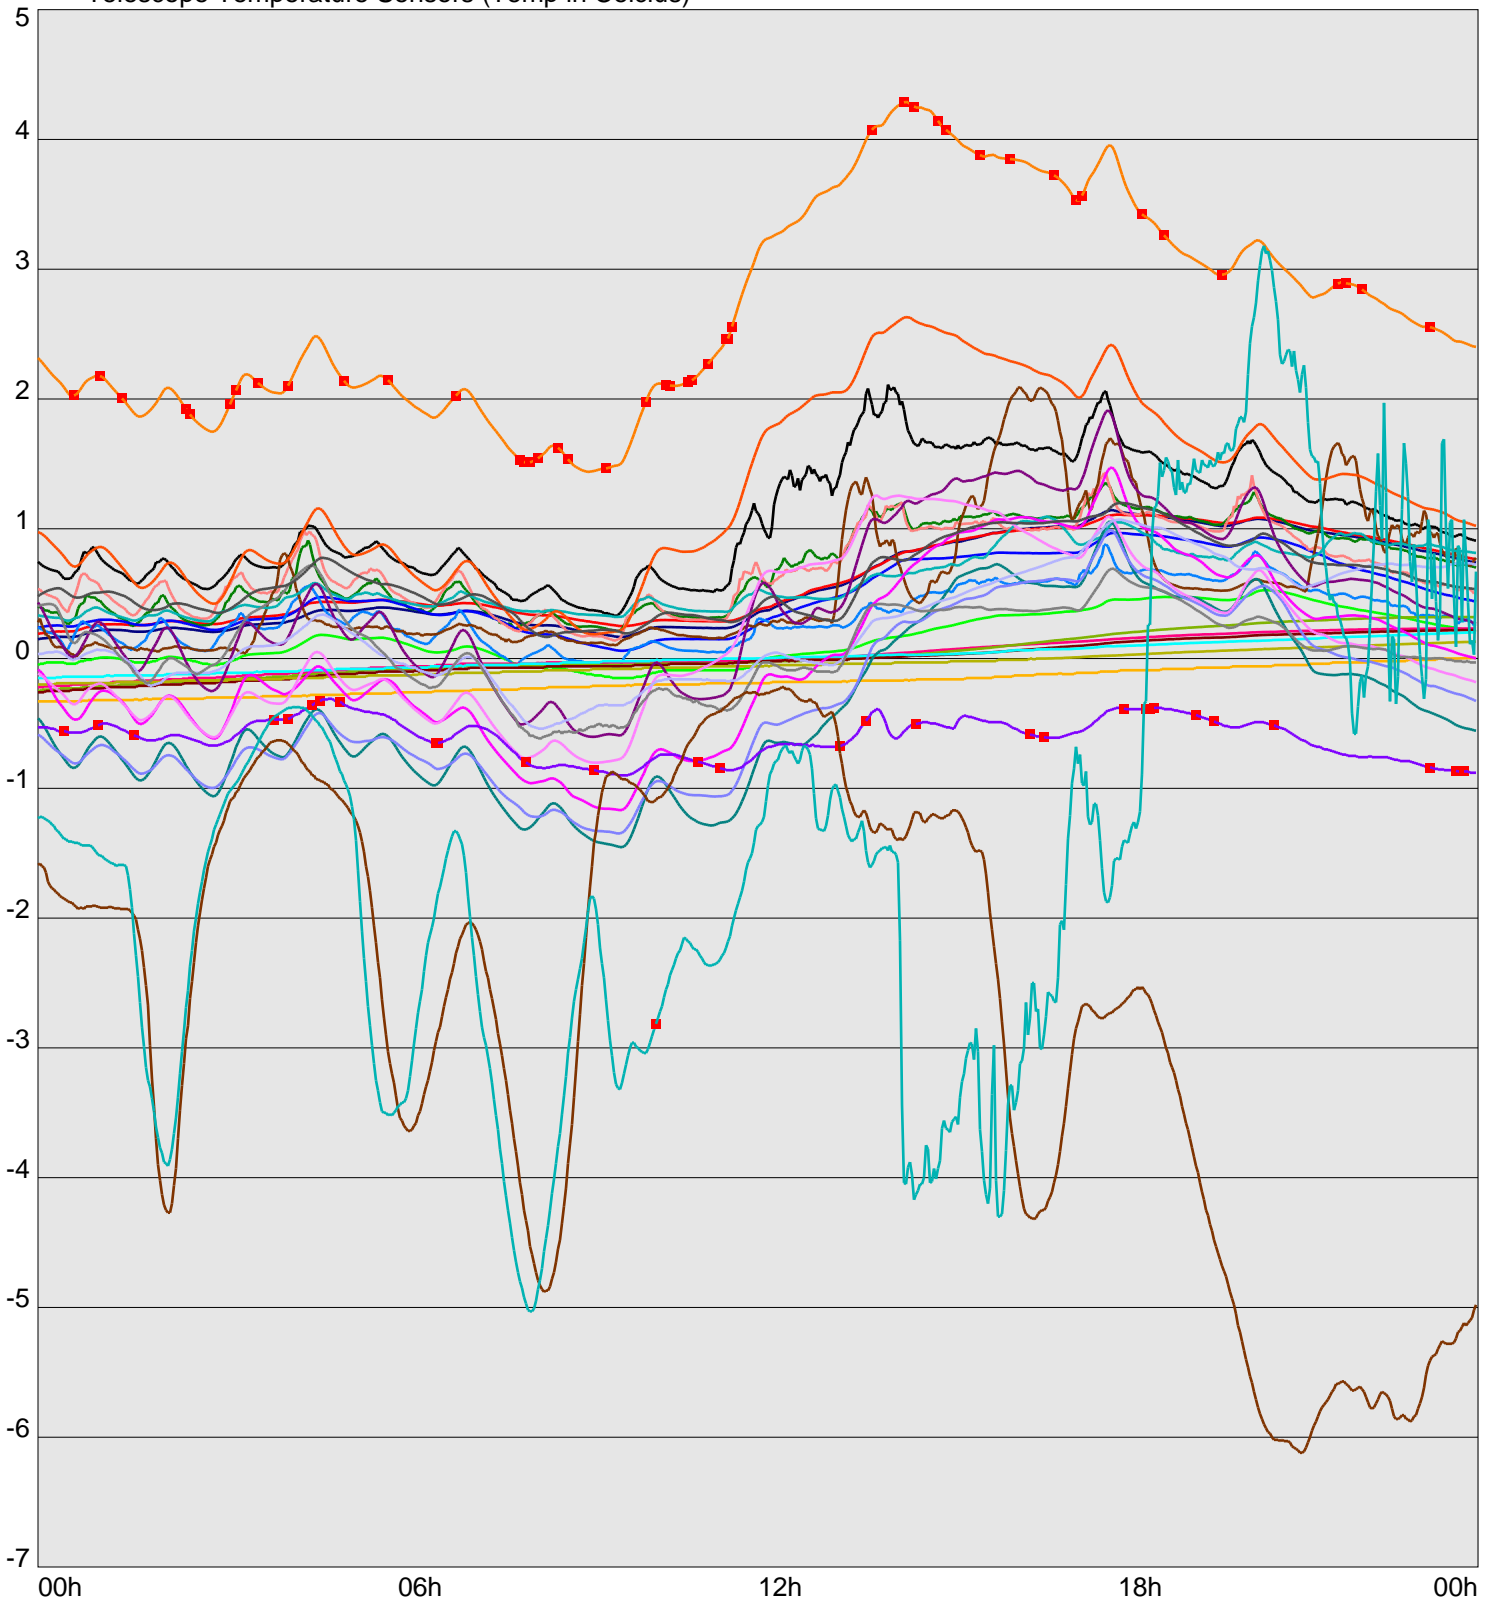

Telescope Temperature Sensors (Temp in Celcius)

— TT1	— TT2	— TT3	— TT4	— TT5	— TT6	— TT7	— TT8	— TM1	— TM2
— TM3	— TM4	— TM5	— TM6	— TMS1	— TMS2	— TD1	— TD2	— TD3	— TD4
— TD5	— TD6	— TD7	— TF1	— TF2	— TF3	— TF4	— TE1	— TE2	