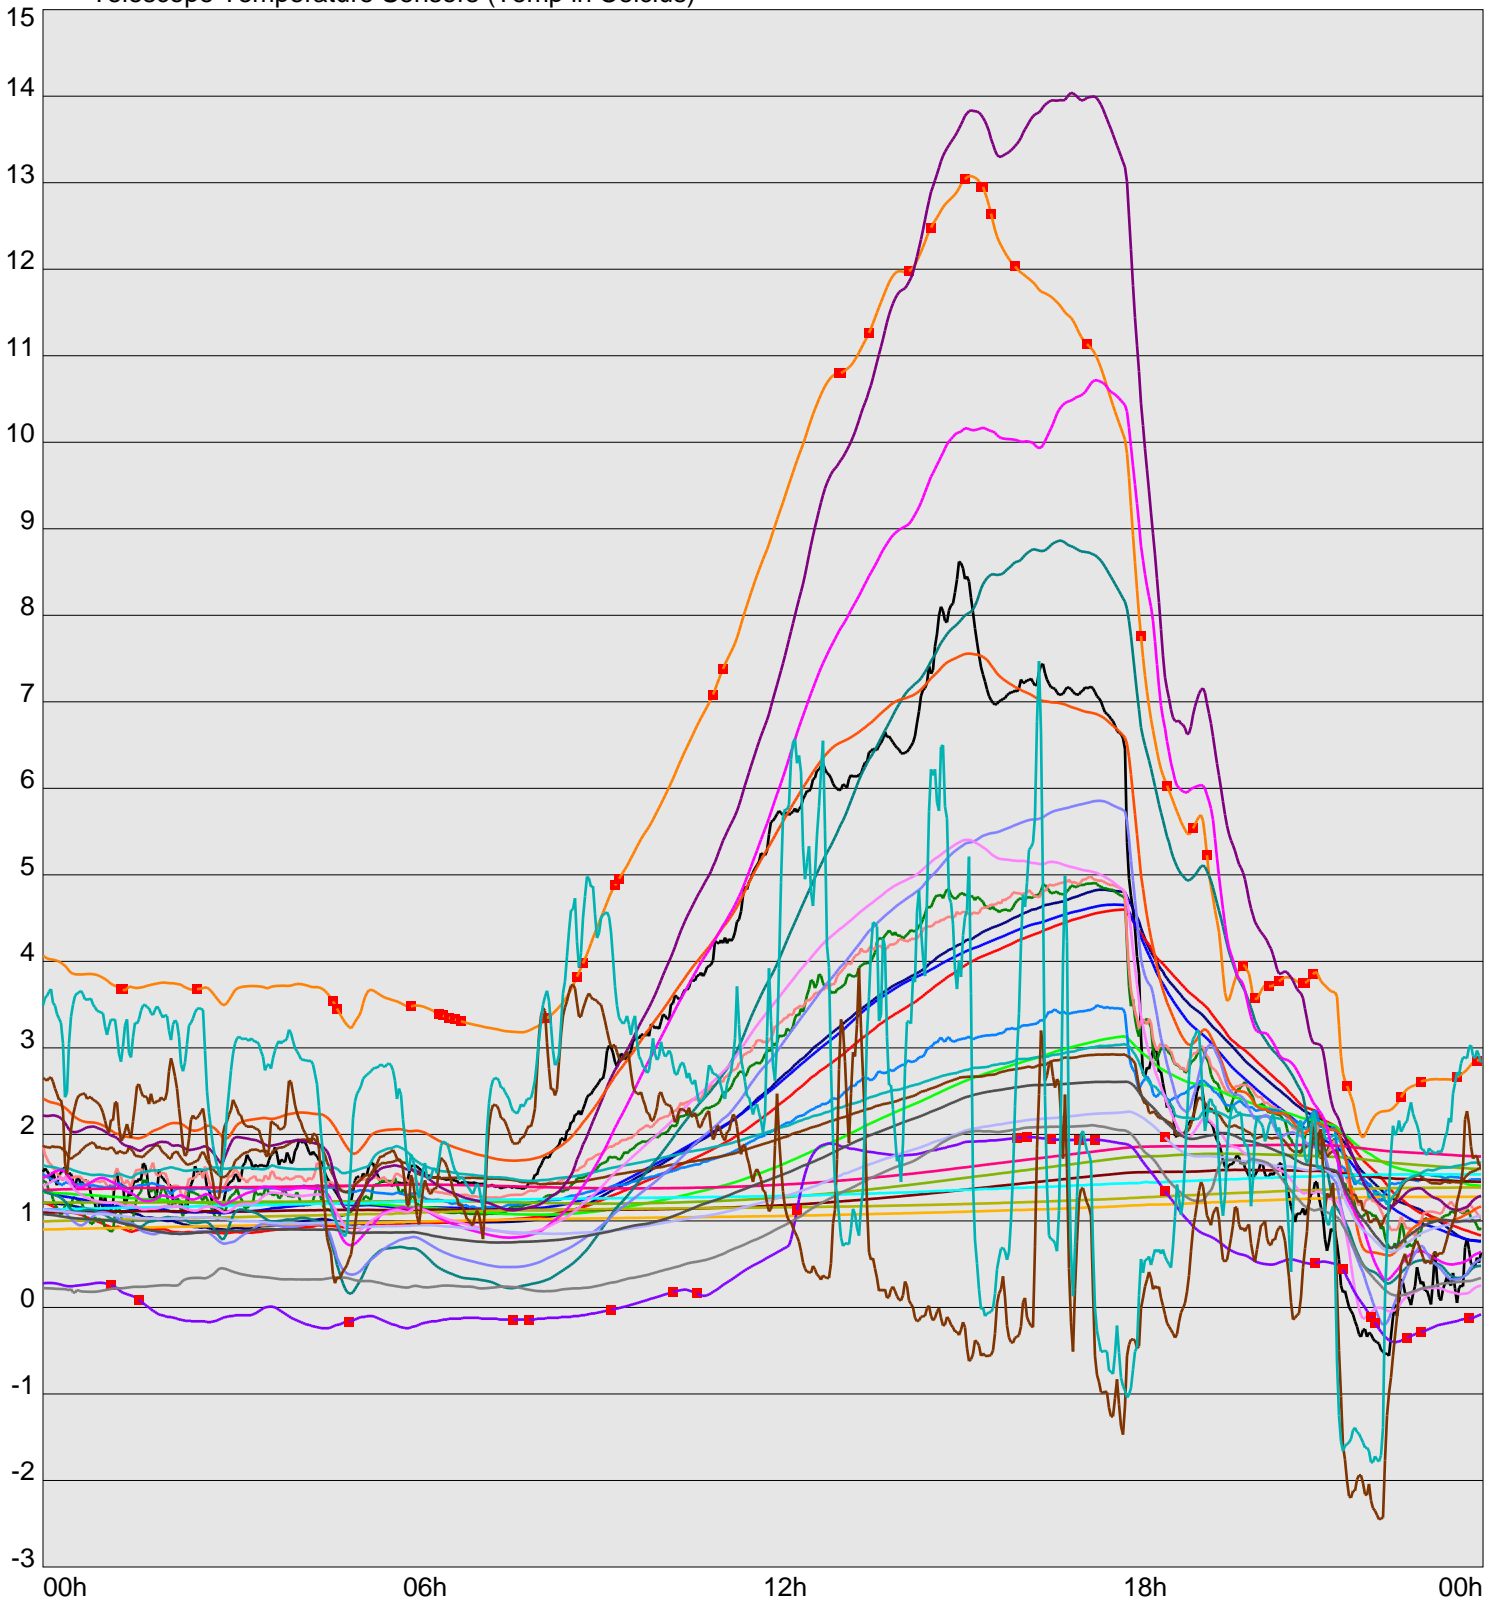

Telescope Temperature Sensors (Temp in Celcius)

— TT1	— TT2	— TT3	— TT4	— TT5	— TT6	— TT7	— TT8	— TM1	— TM2
— TM3	— TM4	— TM5	— TM6	— TMS1	— TMS2	— TD1	— TD2	— TD3	— TD4
— TD5	— TD6	— TD7	— TF1	— TF2	— TF3	— TF4	— TE1	— TE2	