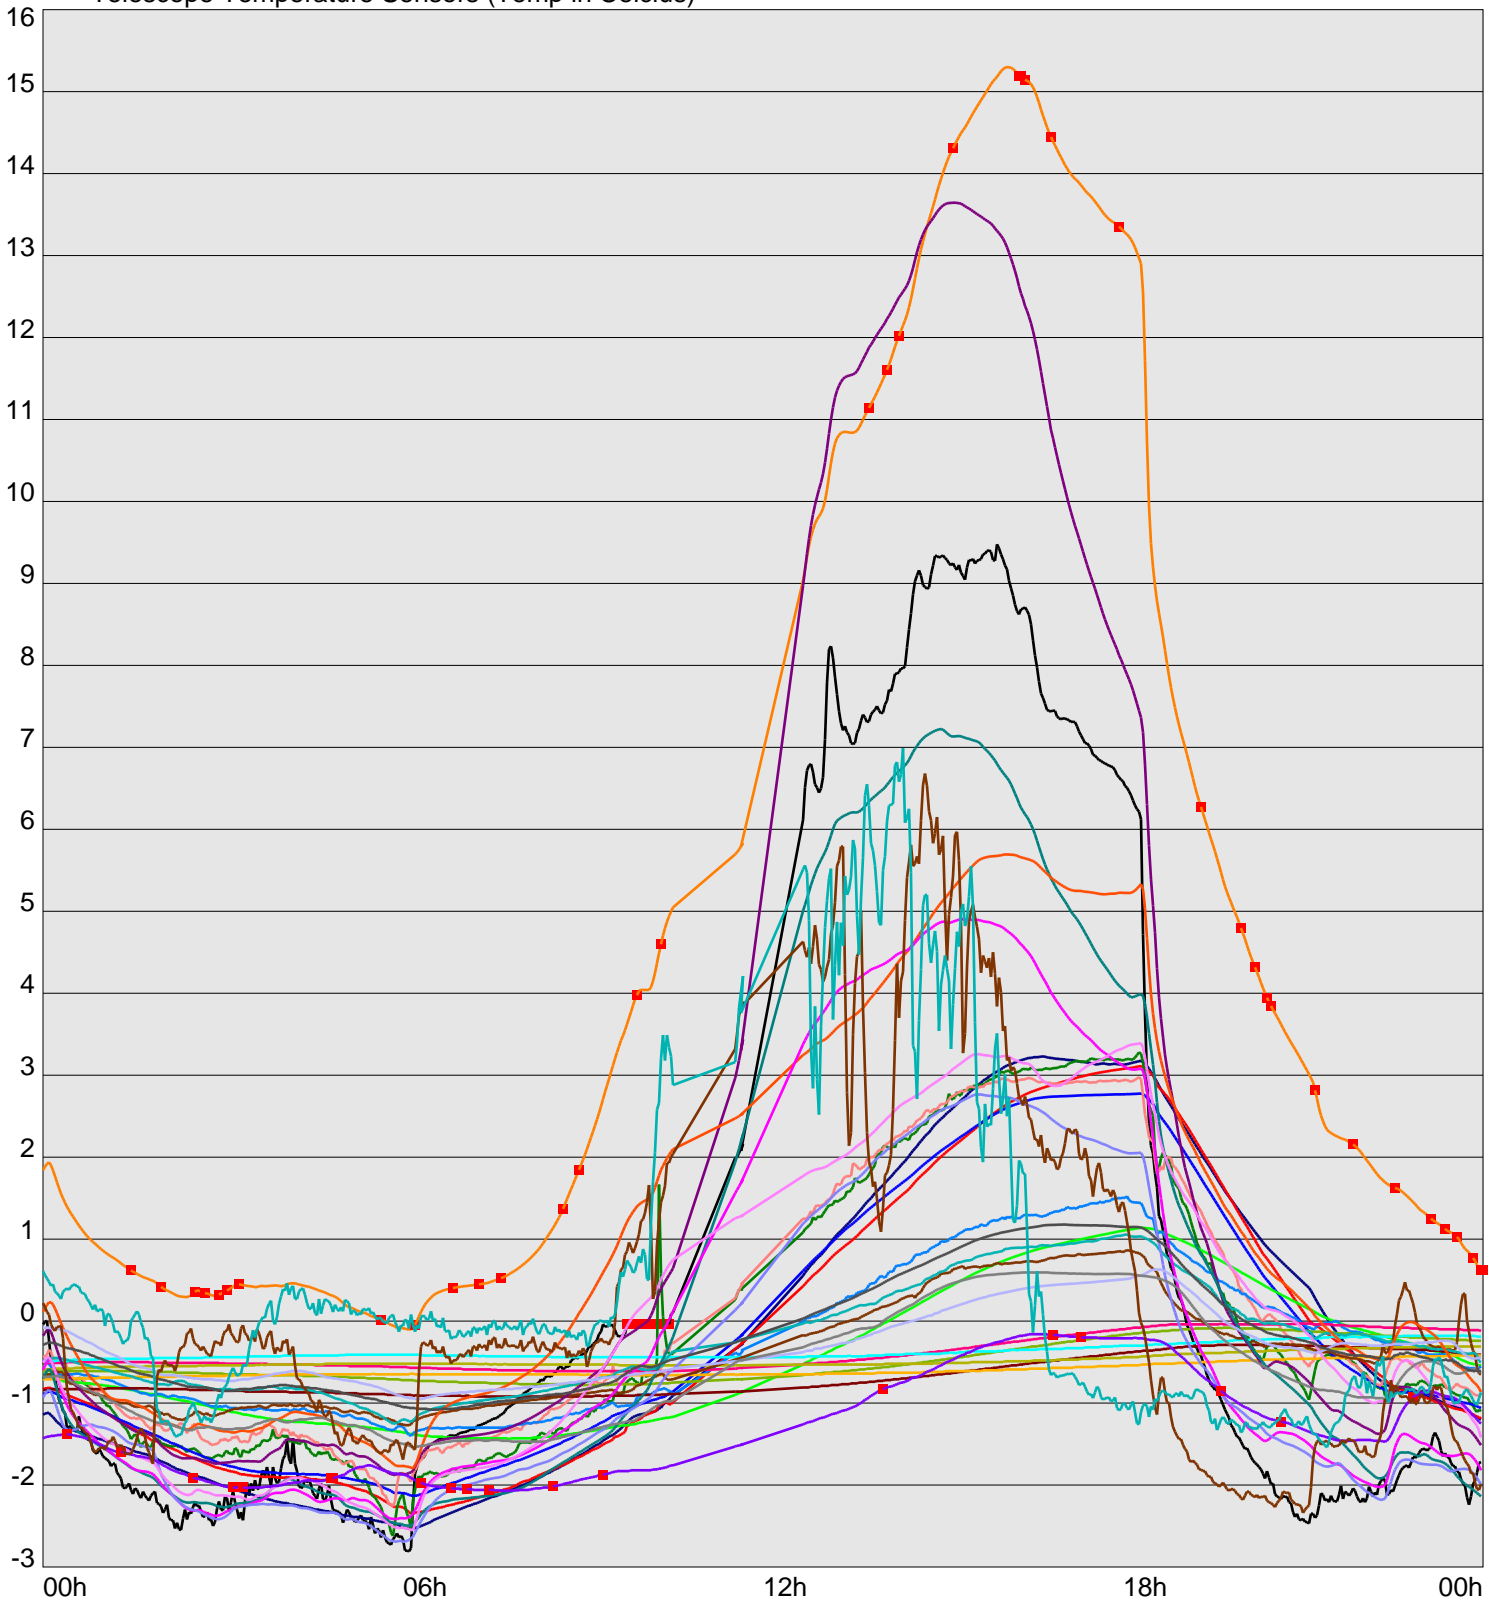

Telescope Temperature Sensors (Temp in Celcius)

- |       |       |       |       |        |        |       |       |       |       |
|-------|-------|-------|-------|--------|--------|-------|-------|-------|-------|
| — TT1 | — TT2 | — TT3 | — TT4 | — TT5  | — TT6  | — TT7 | — TT8 | — TM1 | — TM2 |
| — TM3 | — TM4 | — TM5 | — TM6 | — TMS1 | — TMS2 | — TD1 | — TD2 | — TD3 | — TD4 |
| — TD5 | — TD6 | — TD7 | — TF1 | — TF2  | — TF3  | — TF4 | — TE1 | — TE2 |       |