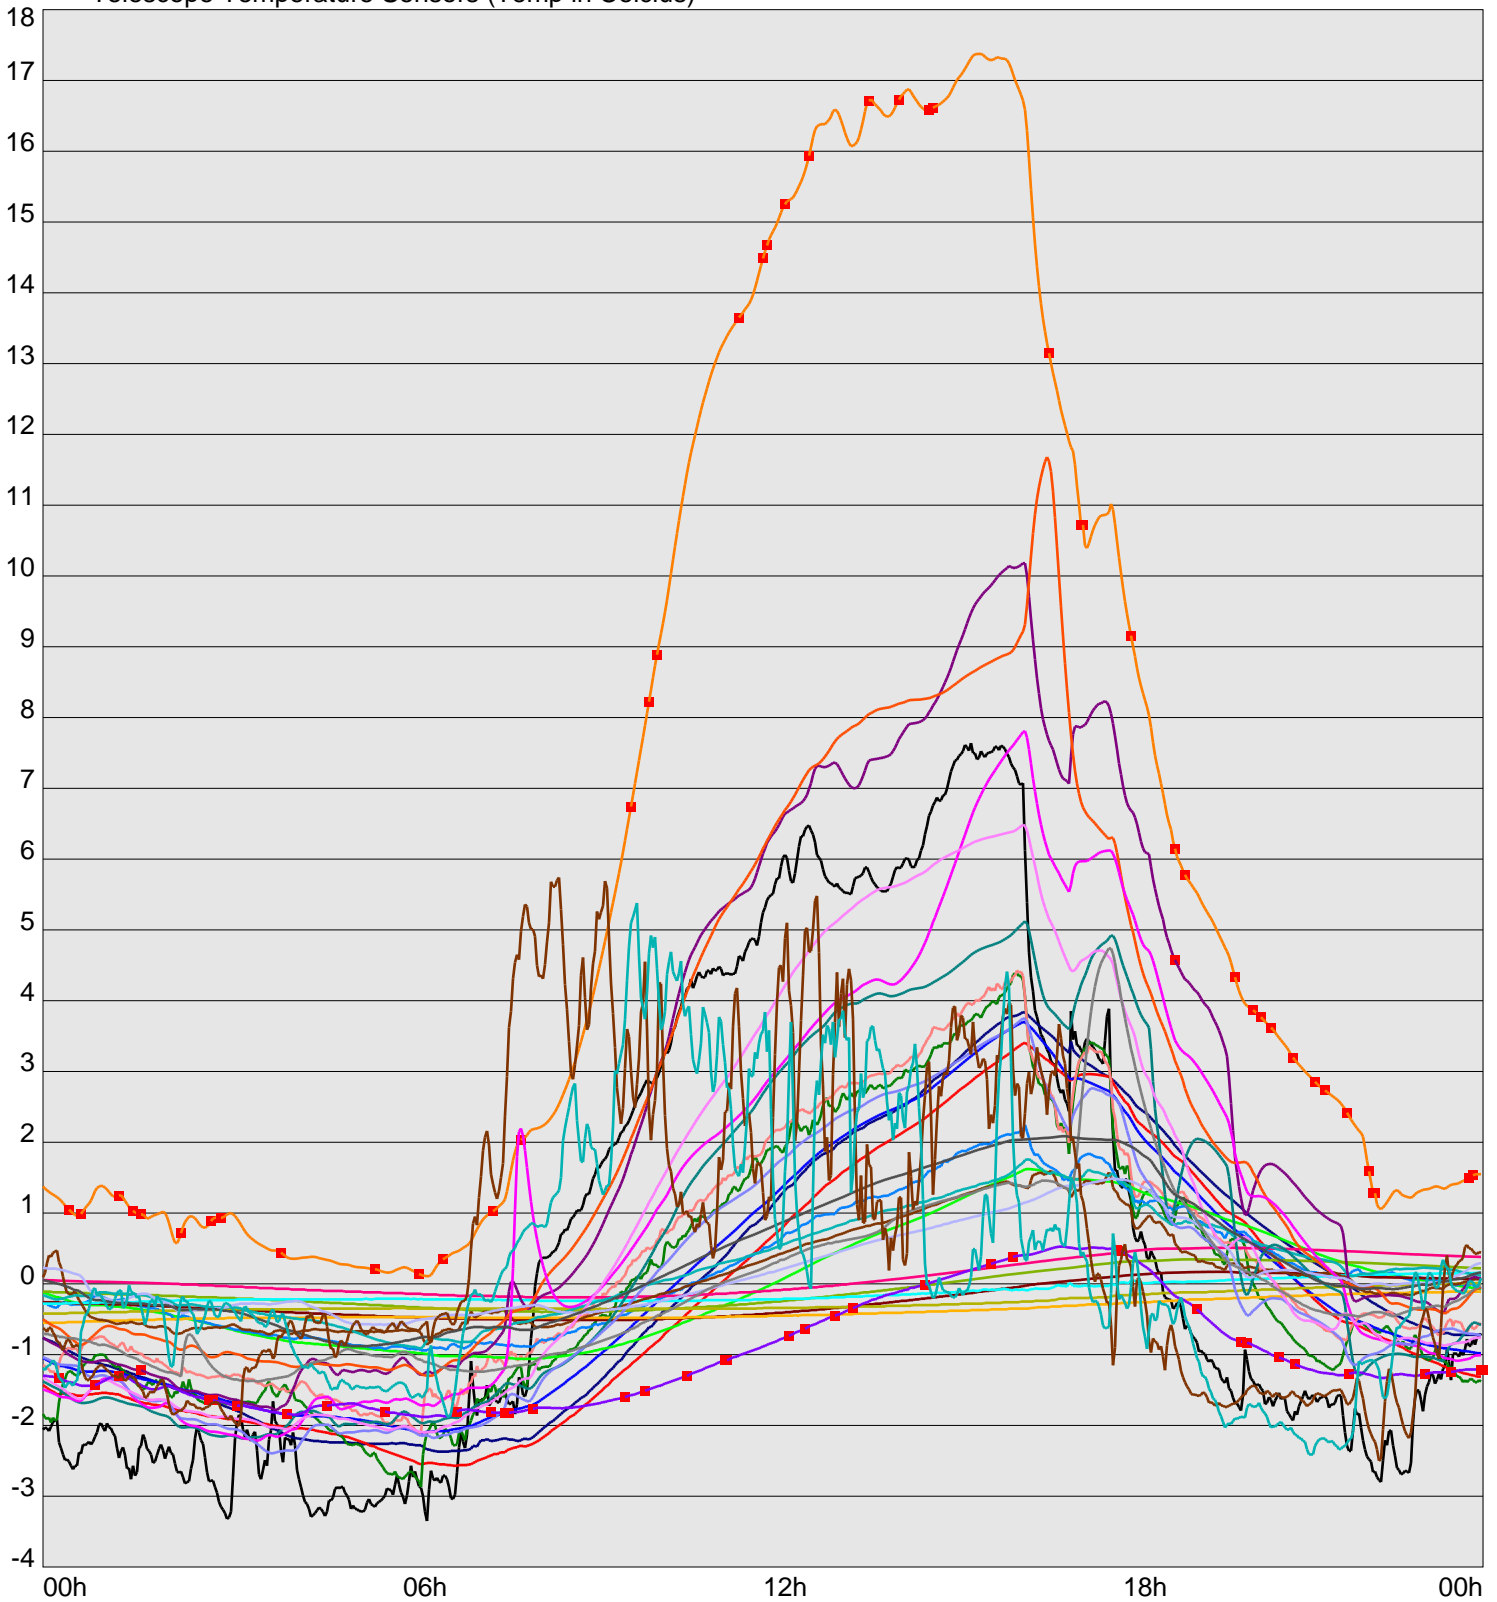

Telescope Temperature Sensors (Temp in Celcius)

- |       |       |       |       |        |        |       |       |       |       |
|-------|-------|-------|-------|--------|--------|-------|-------|-------|-------|
| — TT1 | — TT2 | — TT3 | — TT4 | — TT5  | — TT6  | — TT7 | — TT8 | — TM1 | — TM2 |
| — TM3 | — TM4 | — TM5 | — TM6 | — TMS1 | — TMS2 | — TD1 | — TD2 | — TD3 | — TD4 |
| — TD5 | — TD6 | — TD7 | — TF1 | — TF2  | — TF3  | — TF4 | — TE1 | — TE2 |       |