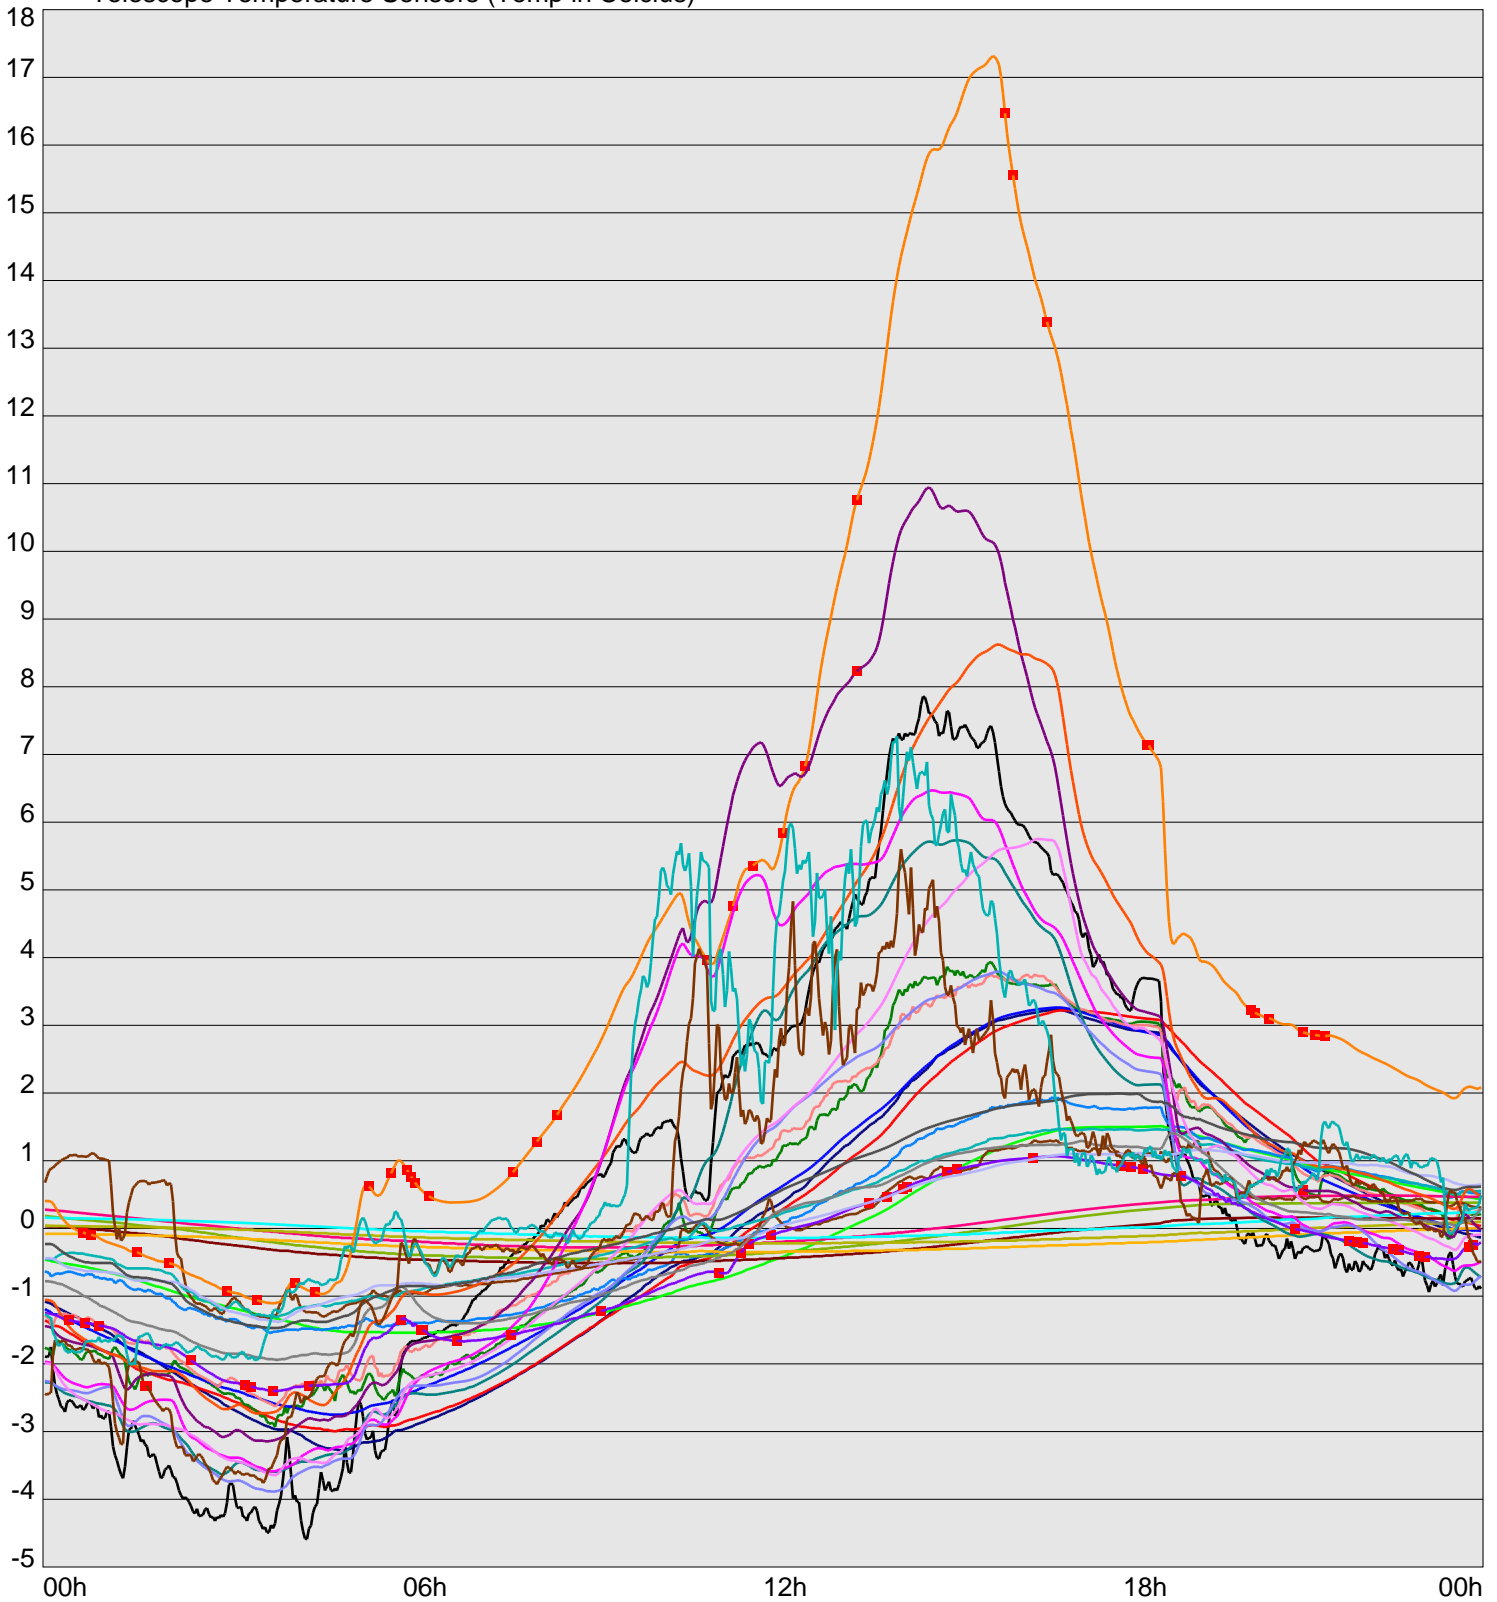

Telescope Temperature Sensors (Temp in Celcius)

— TT1	— TT2	— TT3	— TT4	— TT5	— TT6	— TT7	— TT8	— TM1	— TM2
— TM3	— TM4	— TM5	— TM6	— TMS1	— TMS2	— TD1	— TD2	— TD3	— TD4
— TD5	— TD6	— TD7	— TF1	— TF2	— TF3	— TF4	— TE1	— TE2	