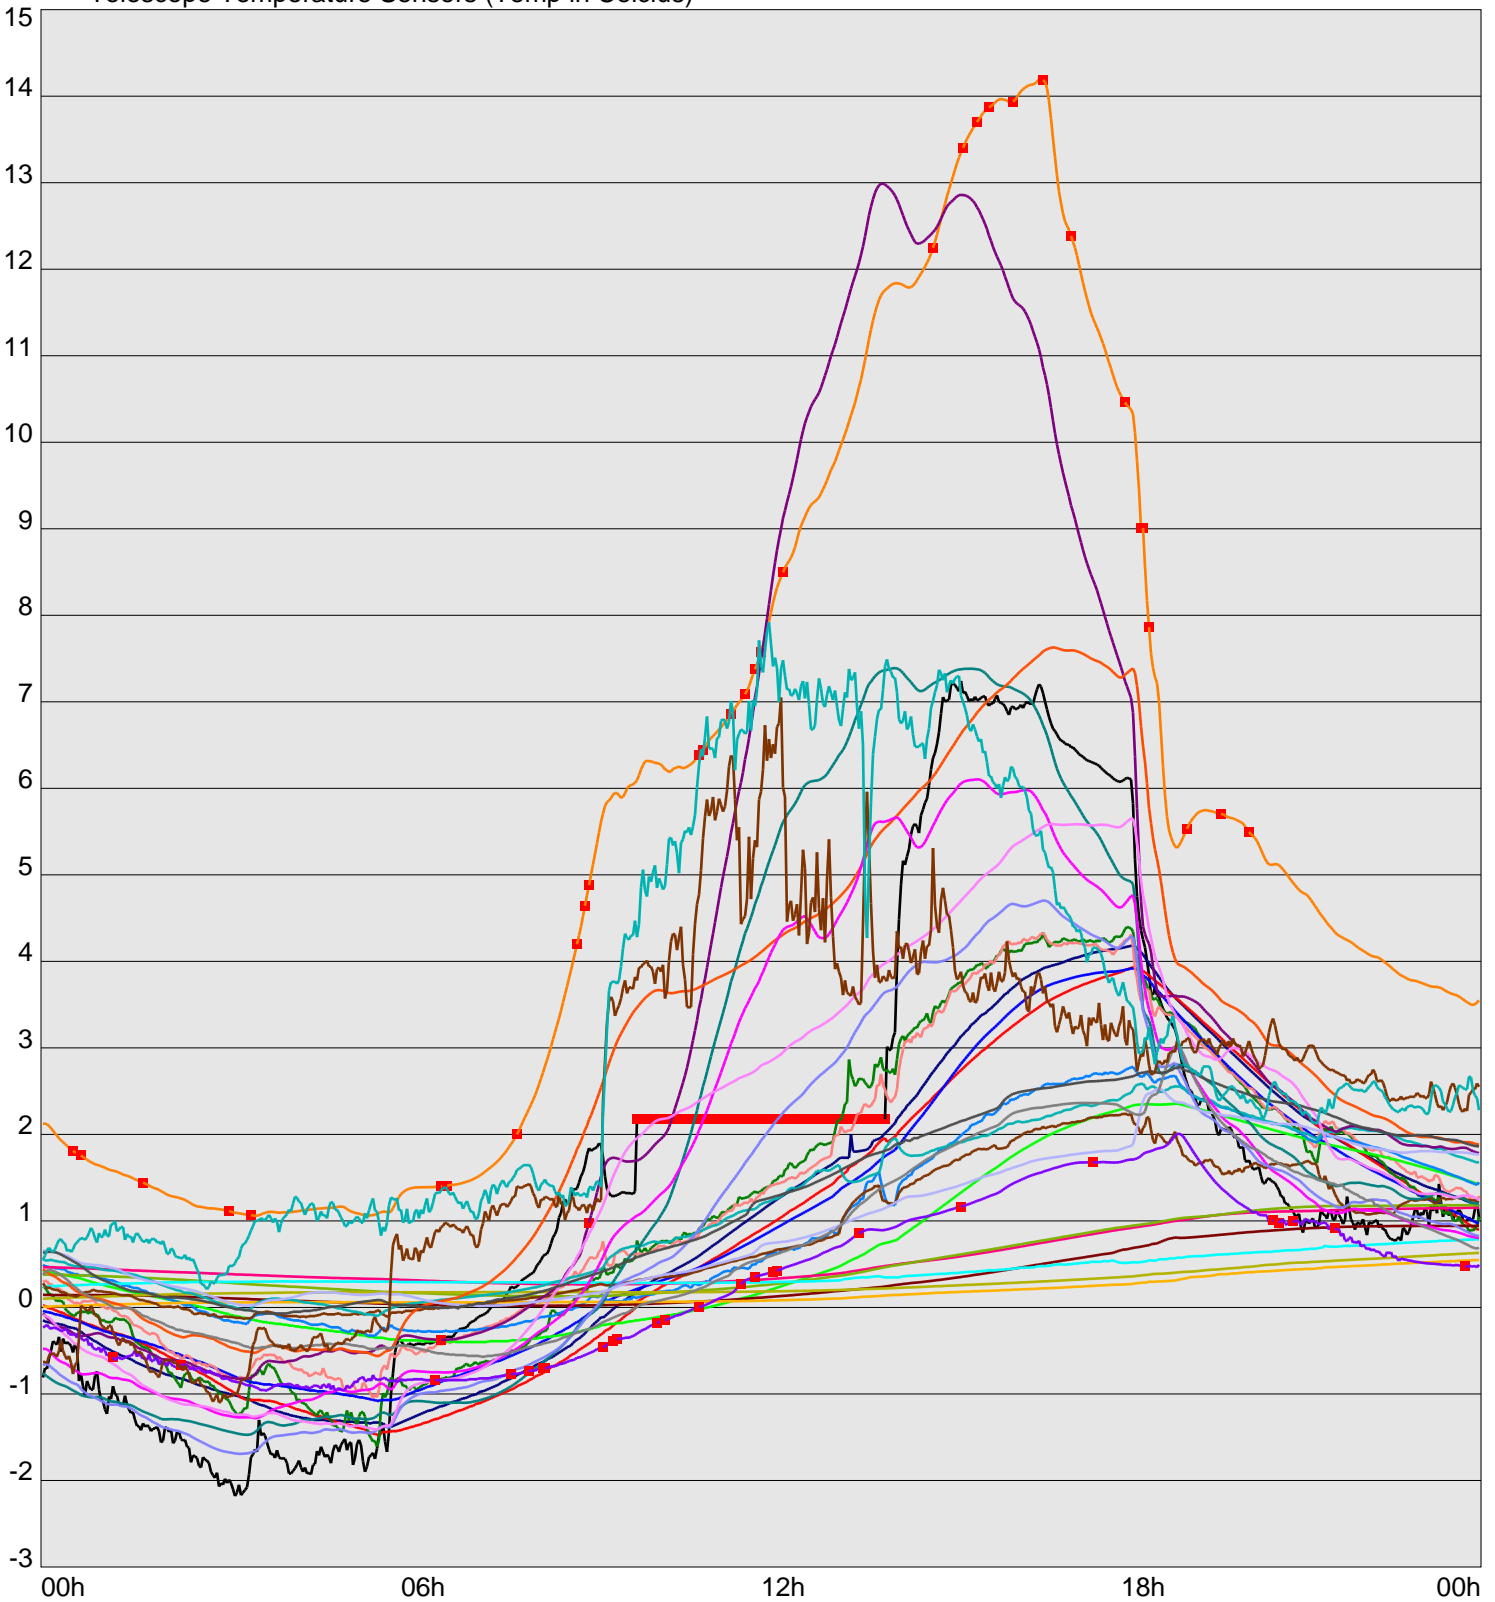

Telescope Temperature Sensors (Temp in Celcius)

- | | | | | | | | | | |
|-------|-------|-------|-------|--------|--------|-------|-------|-------|-------|
| — TT1 | — TT2 | — TT3 | — TT4 | — TT5 | — TT6 | — TT7 | — TT8 | — TM1 | — TM2 |
| — TM3 | — TM4 | — TM5 | — TM6 | — TMS1 | — TMS2 | — TD1 | — TD2 | — TD3 | — TD4 |
| — TD5 | — TD6 | — TD7 | — TF1 | — TF2 | — TF3 | — TF4 | — TE1 | — TE2 | |