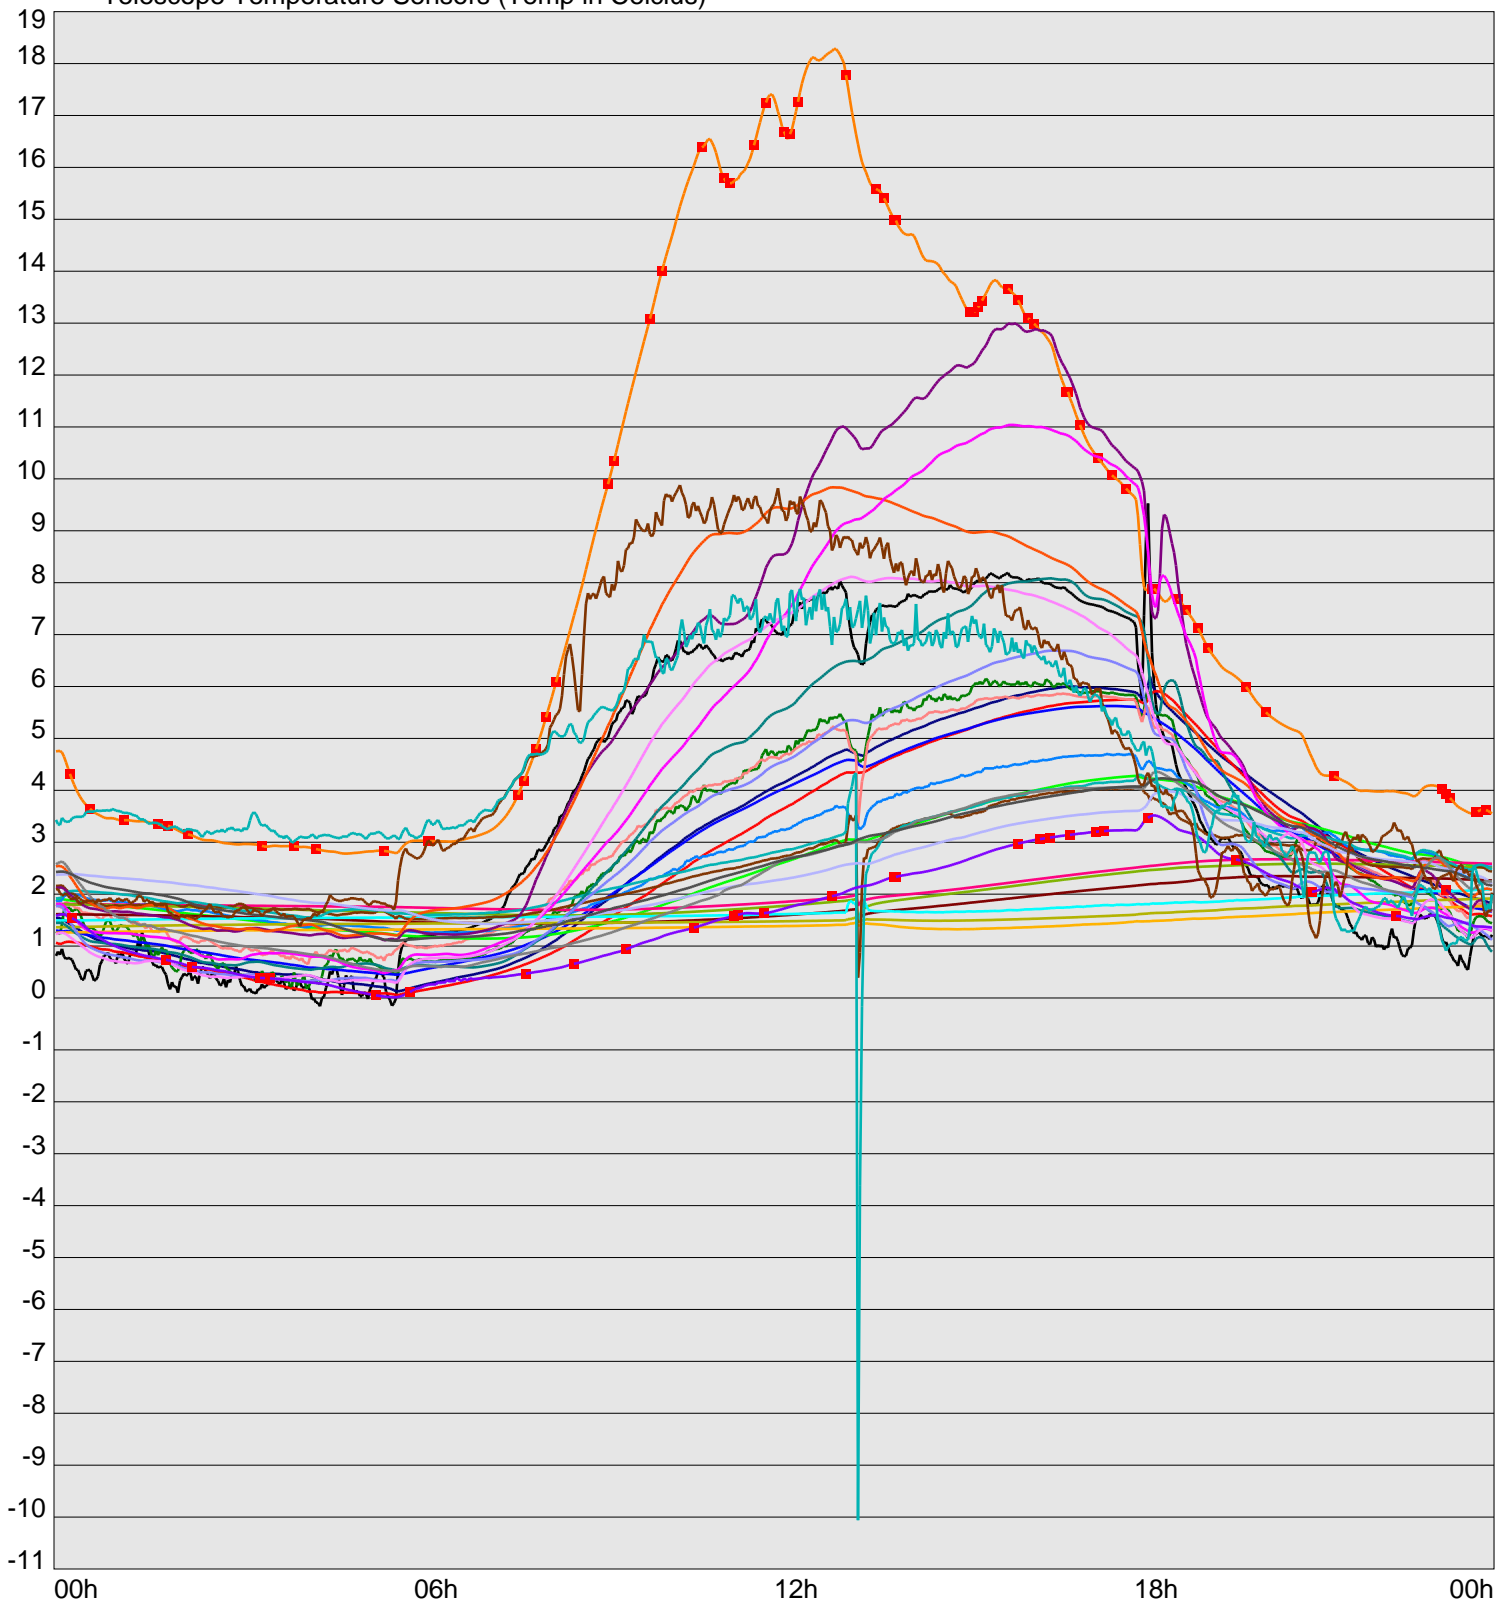

Telescope Temperature Sensors (Temp in Celcius)

— TT1	— TT2	— TT3	— TT4	— TT5	— TT6	— TT7	— TT8	— TM1	— TM2
— TM3	— TM4	— TM5	— TM6	— TMS1	— TMS2	— TD1	— TD2	— TD3	— TD4
— TD5	— TD6	— TD7	— TF1	— TF2	— TF3	— TF4	— TE1	— TE2	