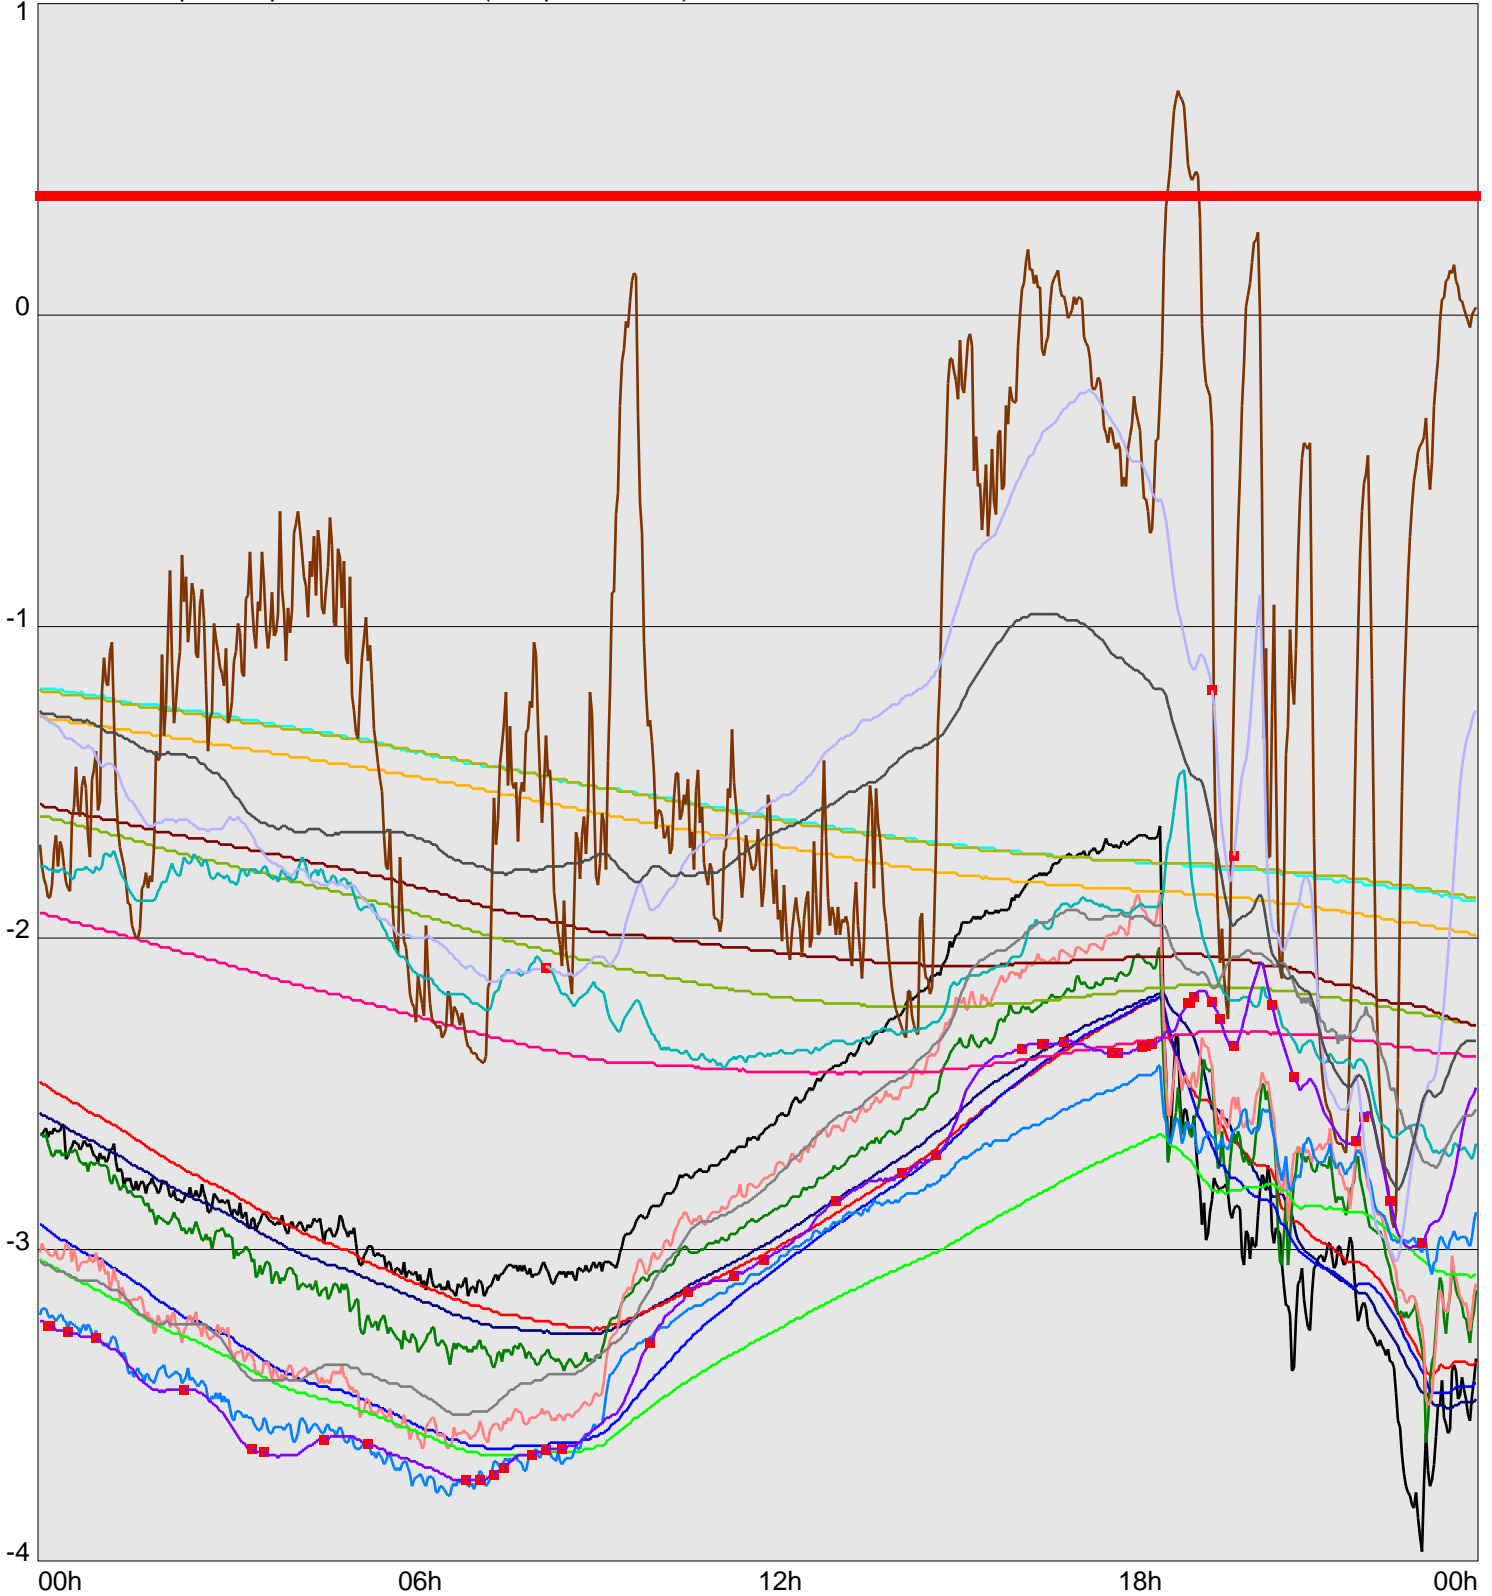

Telescope Temperature Sensors (Temp in Celcius)

- | | | | | | | | | | |
|-------|-------|-------|-------|--------|--------|-------|-------|-------|-------|
| — TT1 | — TT2 | — TT3 | — TT4 | — TT5 | — TT6 | — TT7 | — TT8 | — TM1 | — TM2 |
| — TM3 | — TM4 | — TM5 | — TM6 | — TMS1 | — TMS2 | — TD1 | — TD2 | — TD3 | — TD4 |
| — TD5 | — TD6 | — TD7 | — TF1 | — TF2 | — TF3 | — TF4 | — TE1 | — TE2 | |