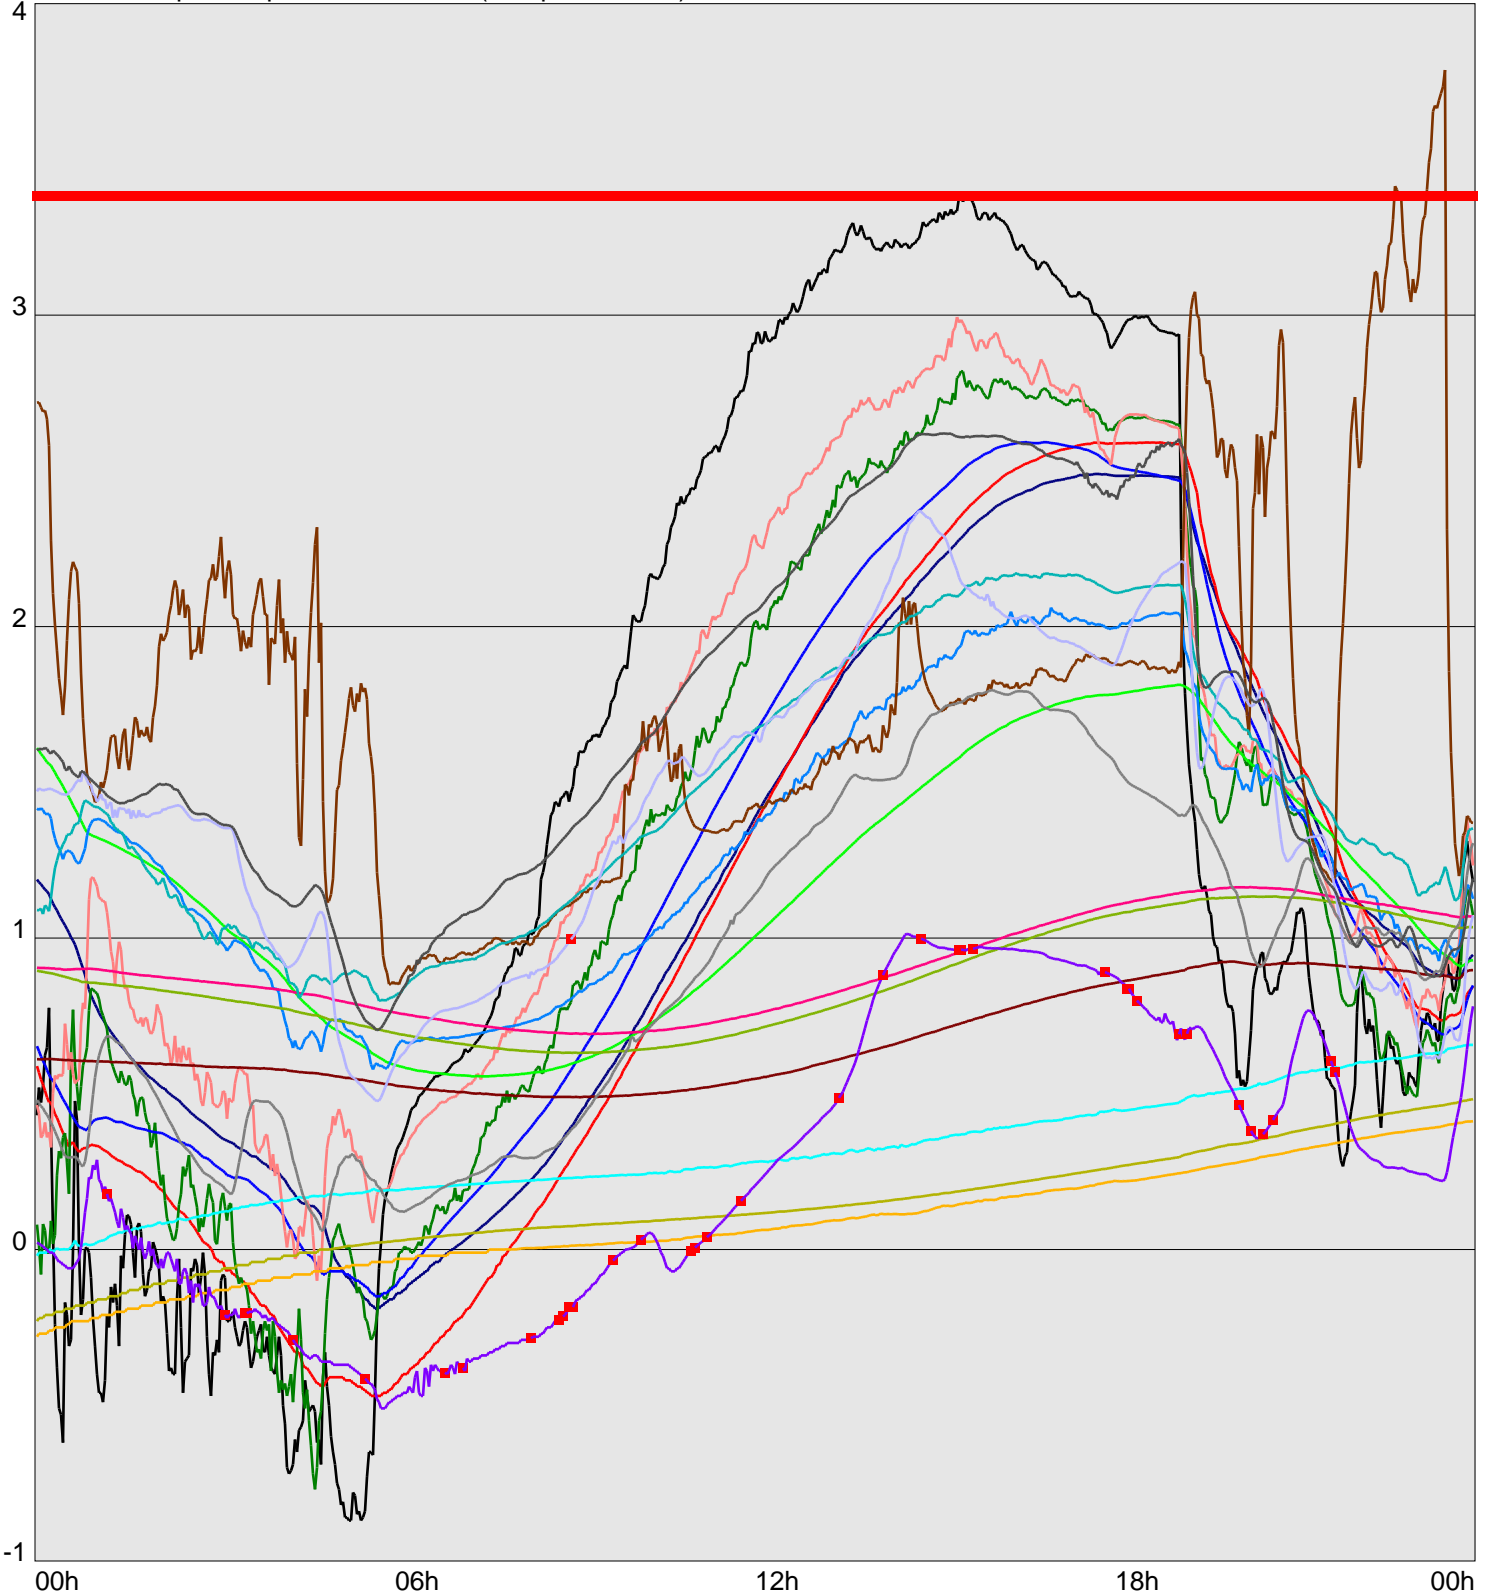

Telescope Temperature Sensors (Temp in Celcius)

- | | | | | | | | | | |
|-------|-------|-------|-------|--------|--------|-------|-------|-------|-------|
| — TT1 | — TT2 | — TT3 | — TT4 | — TT5 | — TT6 | — TT7 | — TT8 | — TM1 | — TM2 |
| — TM3 | — TM4 | — TM5 | — TM6 | — TMS1 | — TMS2 | — TD1 | — TD2 | — TD3 | — TD4 |
| — TD5 | — TD6 | — TD7 | — TF1 | — TF2 | — TF3 | — TF4 | — TE1 | — TE2 | |