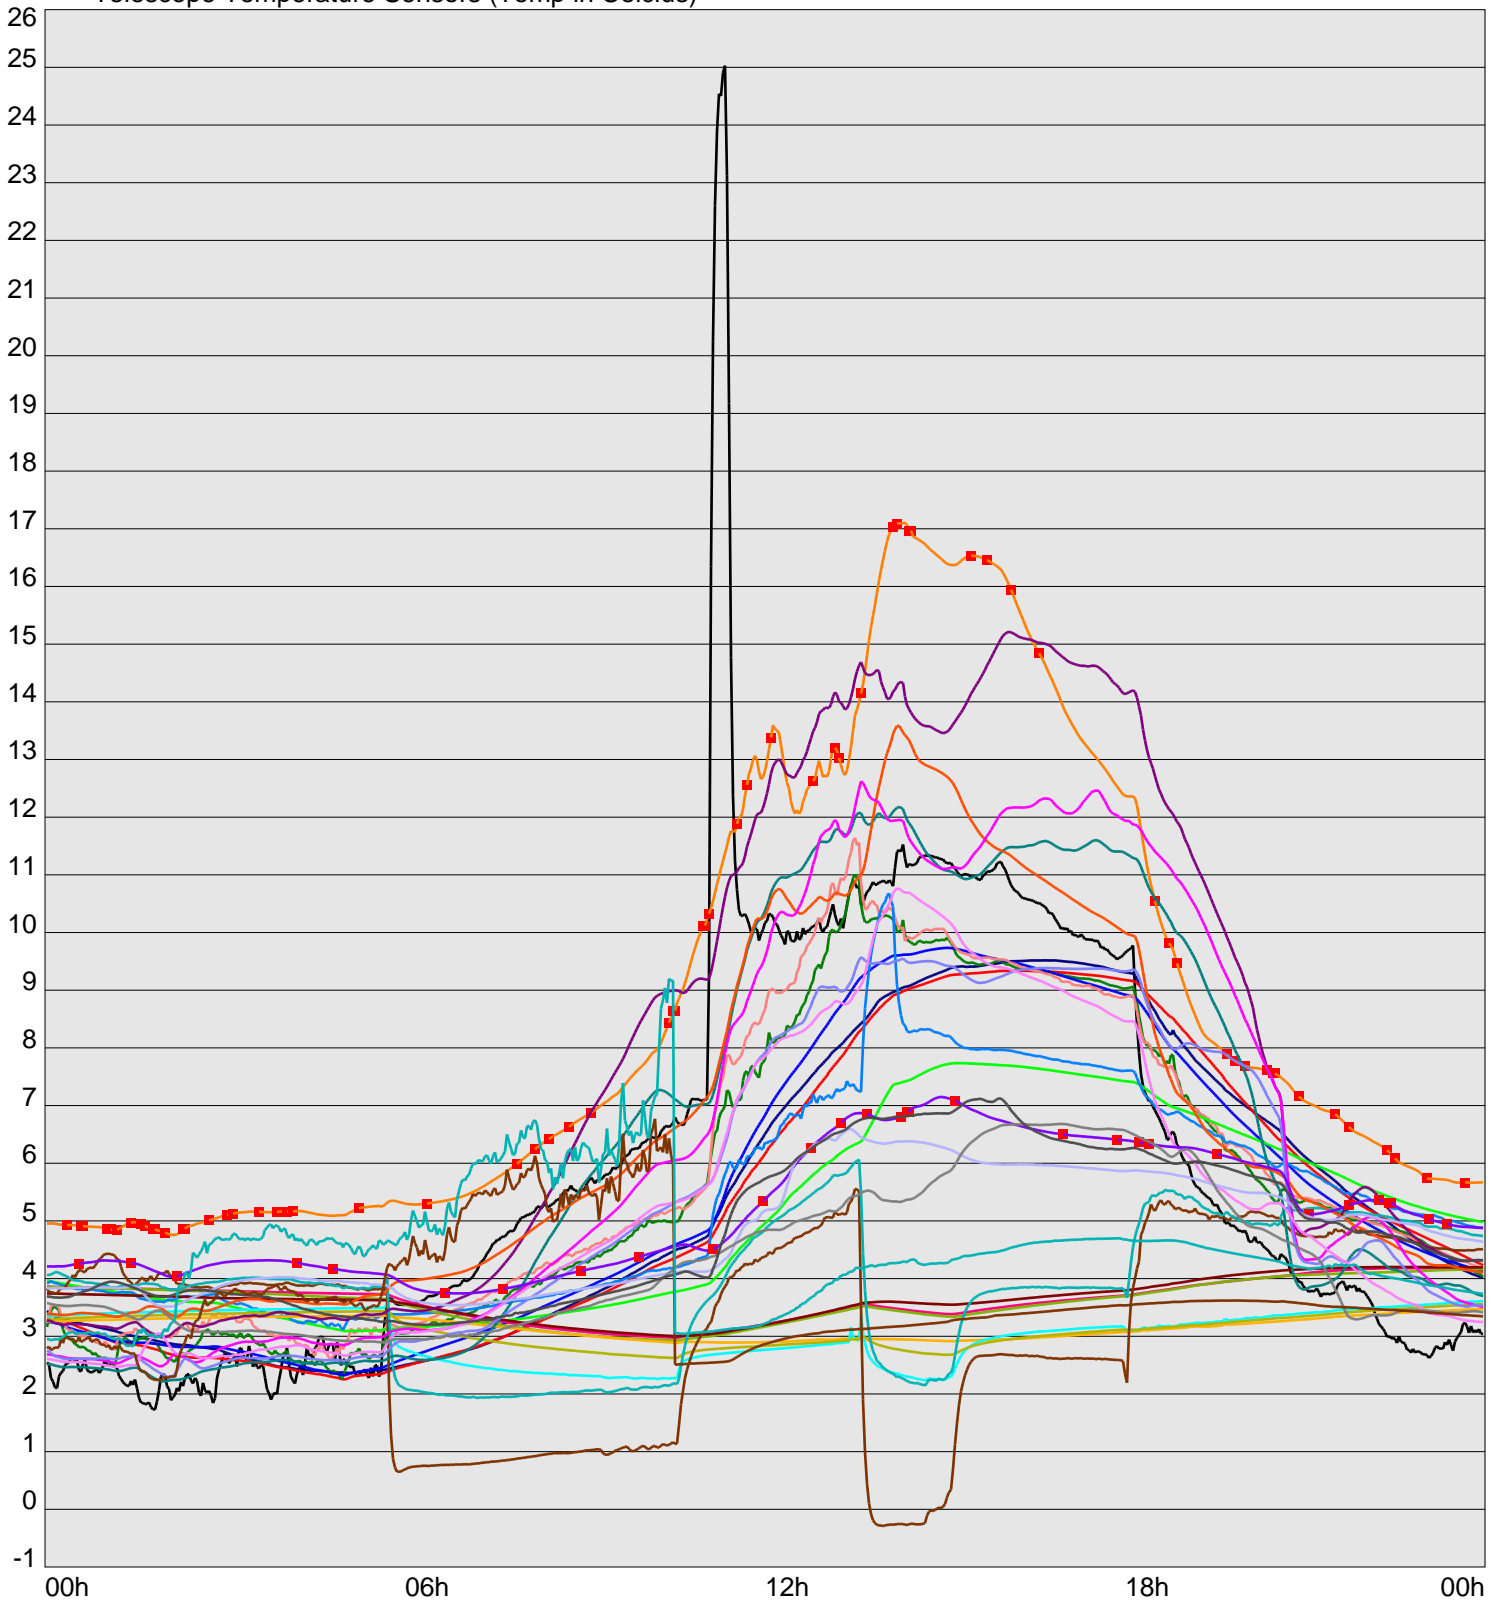

Telescope Temperature Sensors (Temp in Celcius)

- | | | | | | | | | | |
|-------|-------|-------|-------|--------|--------|-------|-------|-------|-------|
| — TT1 | — TT2 | — TT3 | — TT4 | — TT5 | — TT6 | — TT7 | — TT8 | — TM1 | — TM2 |
| — TM3 | — TM4 | — TM5 | — TM6 | — TMS1 | — TMS2 | — TD1 | — TD2 | — TD3 | — TD4 |
| — TD5 | — TD6 | — TD7 | — TF1 | — TF2 | — TF3 | — TF4 | — TE1 | — TE2 | |