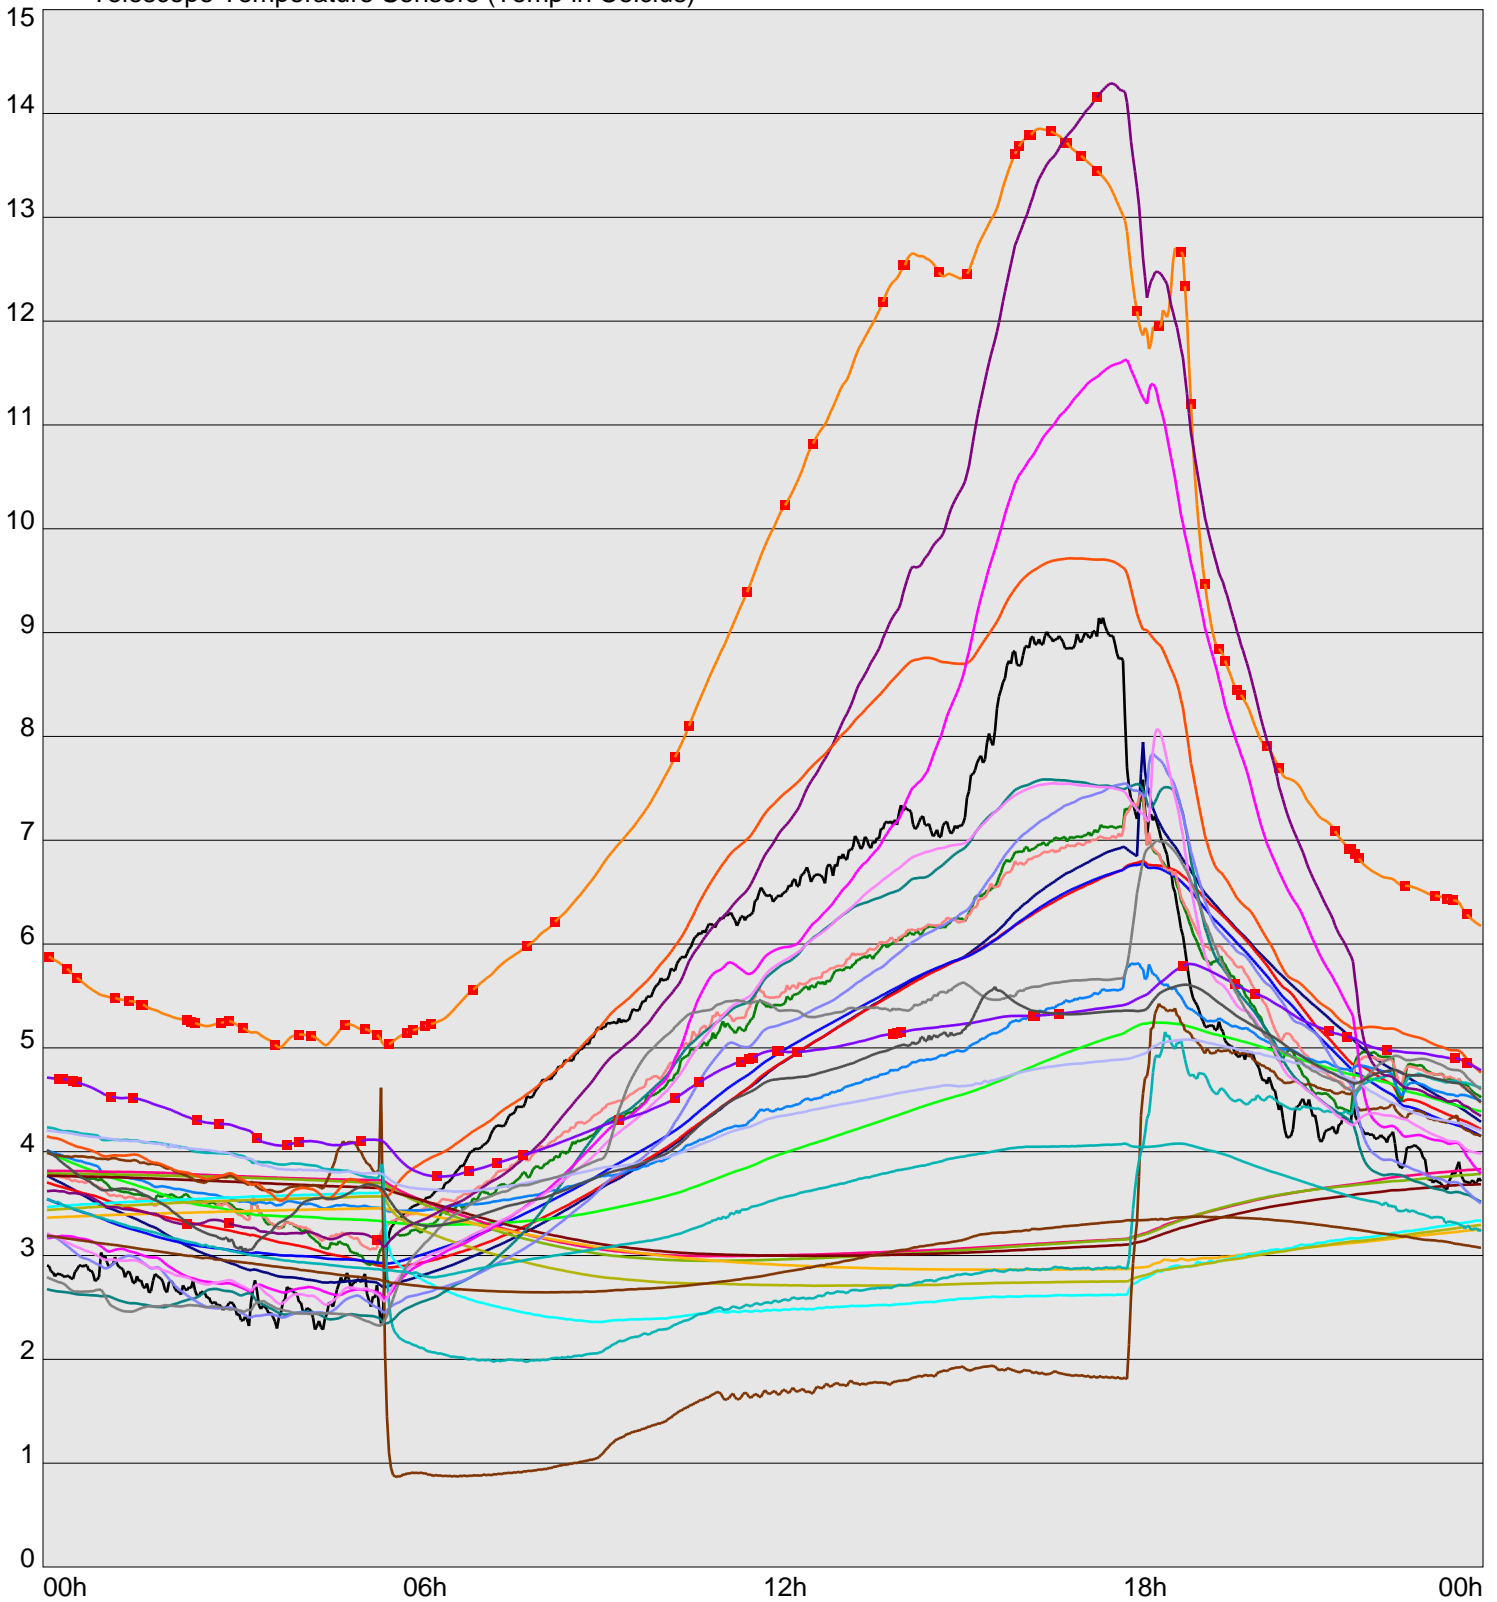

Telescope Temperature Sensors (Temp in Celcius)

- TT1
- TT2
- TT3
- TT4
- TT5
- TT6
- TT7
- TT8
- TM1
- TM2
- TM3
- TM4
- TM5
- TM6
- TMS1
- TMS2
- TD1
- TD2
- TD3
- TD4
- TD5
- TD6
- TD7
- TF1
- TF2
- TF3
- TF4
- TE1
- TE2