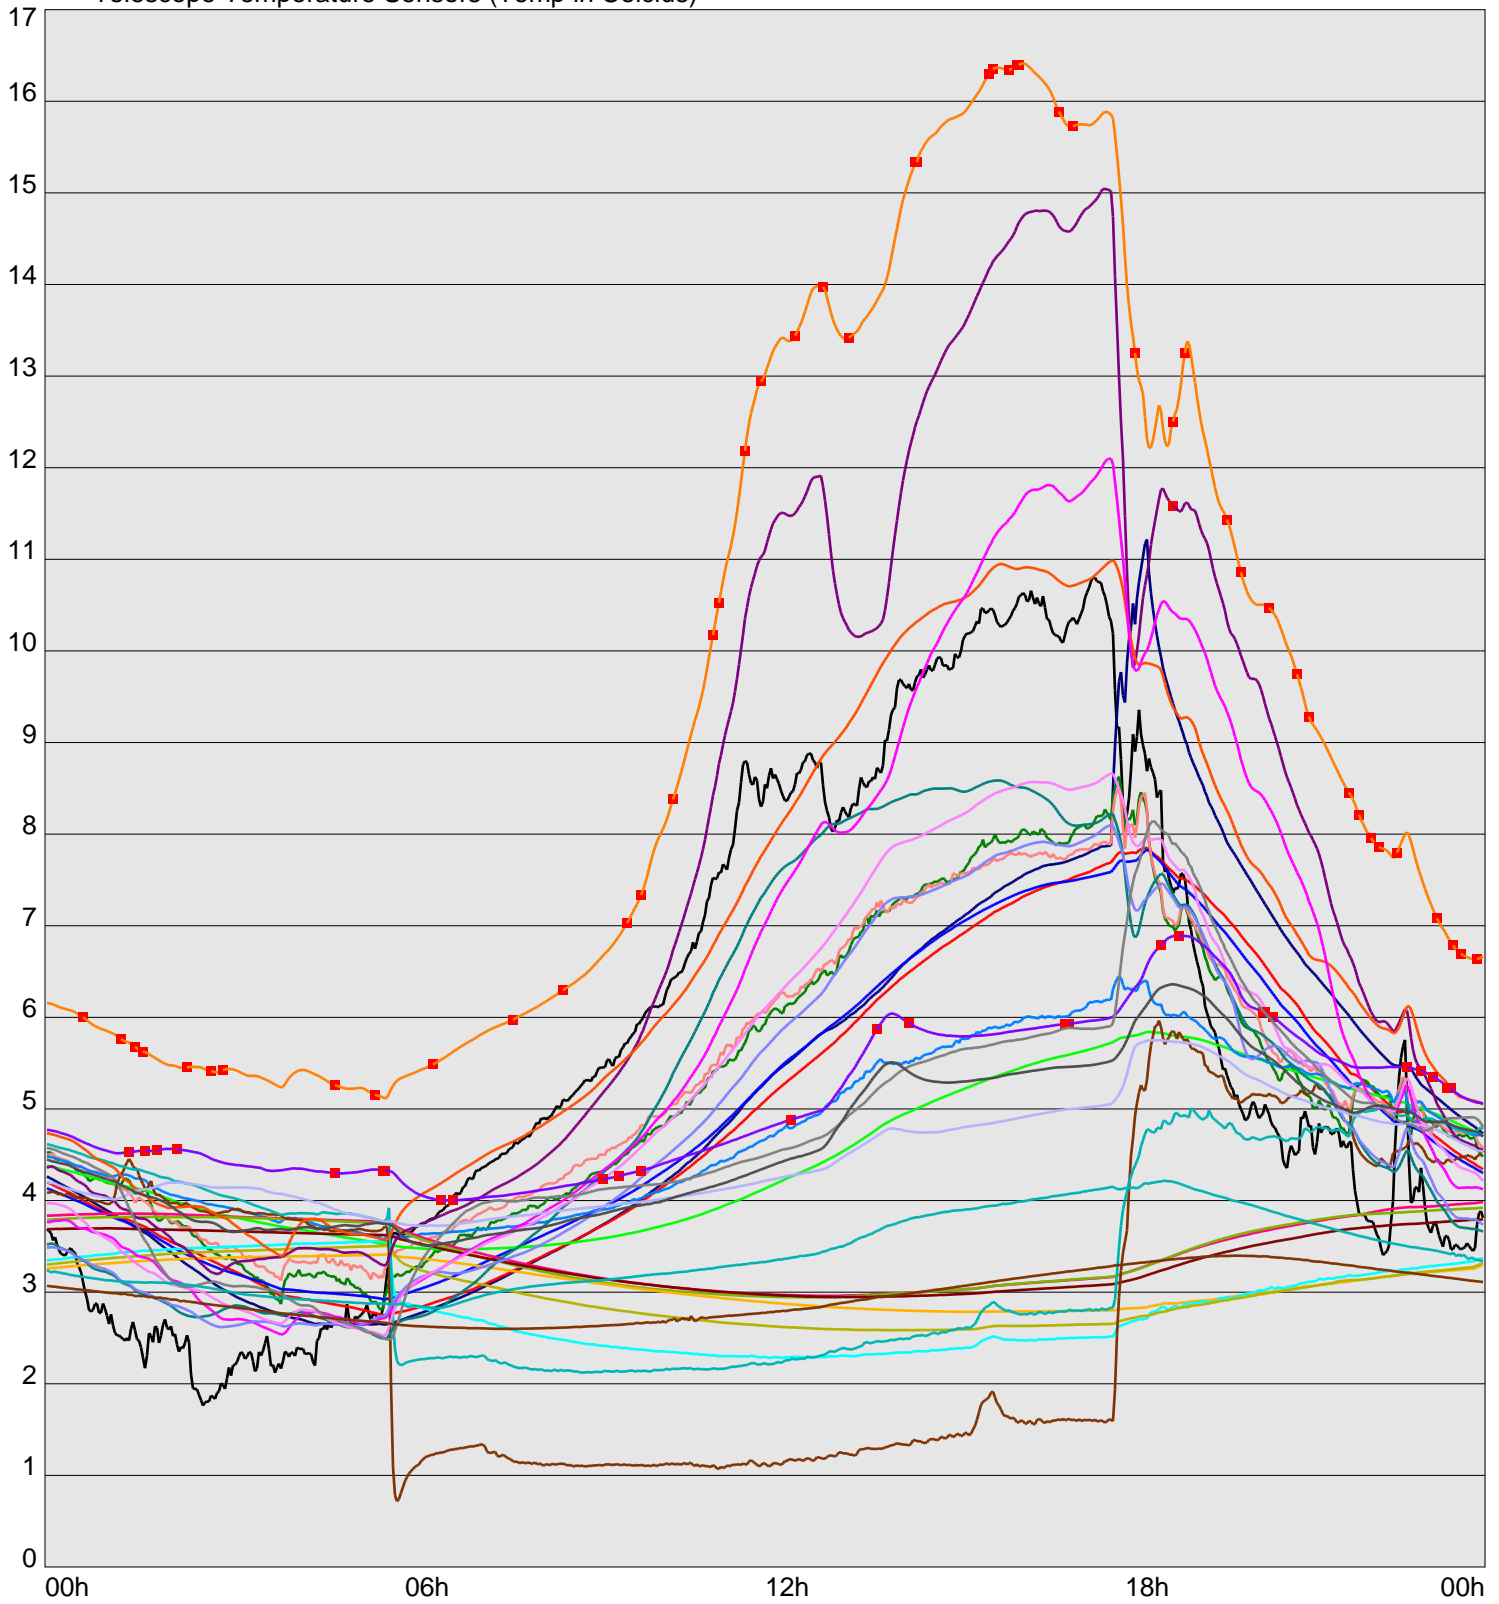

Telescope Temperature Sensors (Temp in Celcius)

- TT1
- TT2
- TT3
- TT4
- TT5
- TT6
- TT7
- TT8
- TM1
- TM2
- TM3
- TM4
- TM5
- TM6
- TMS1
- TMS2
- TD1
- TD2
- TD3
- TD4
- TD5
- TD6
- TD7
- TF1
- TF2
- TF3
- TF4
- TE1
- TE2