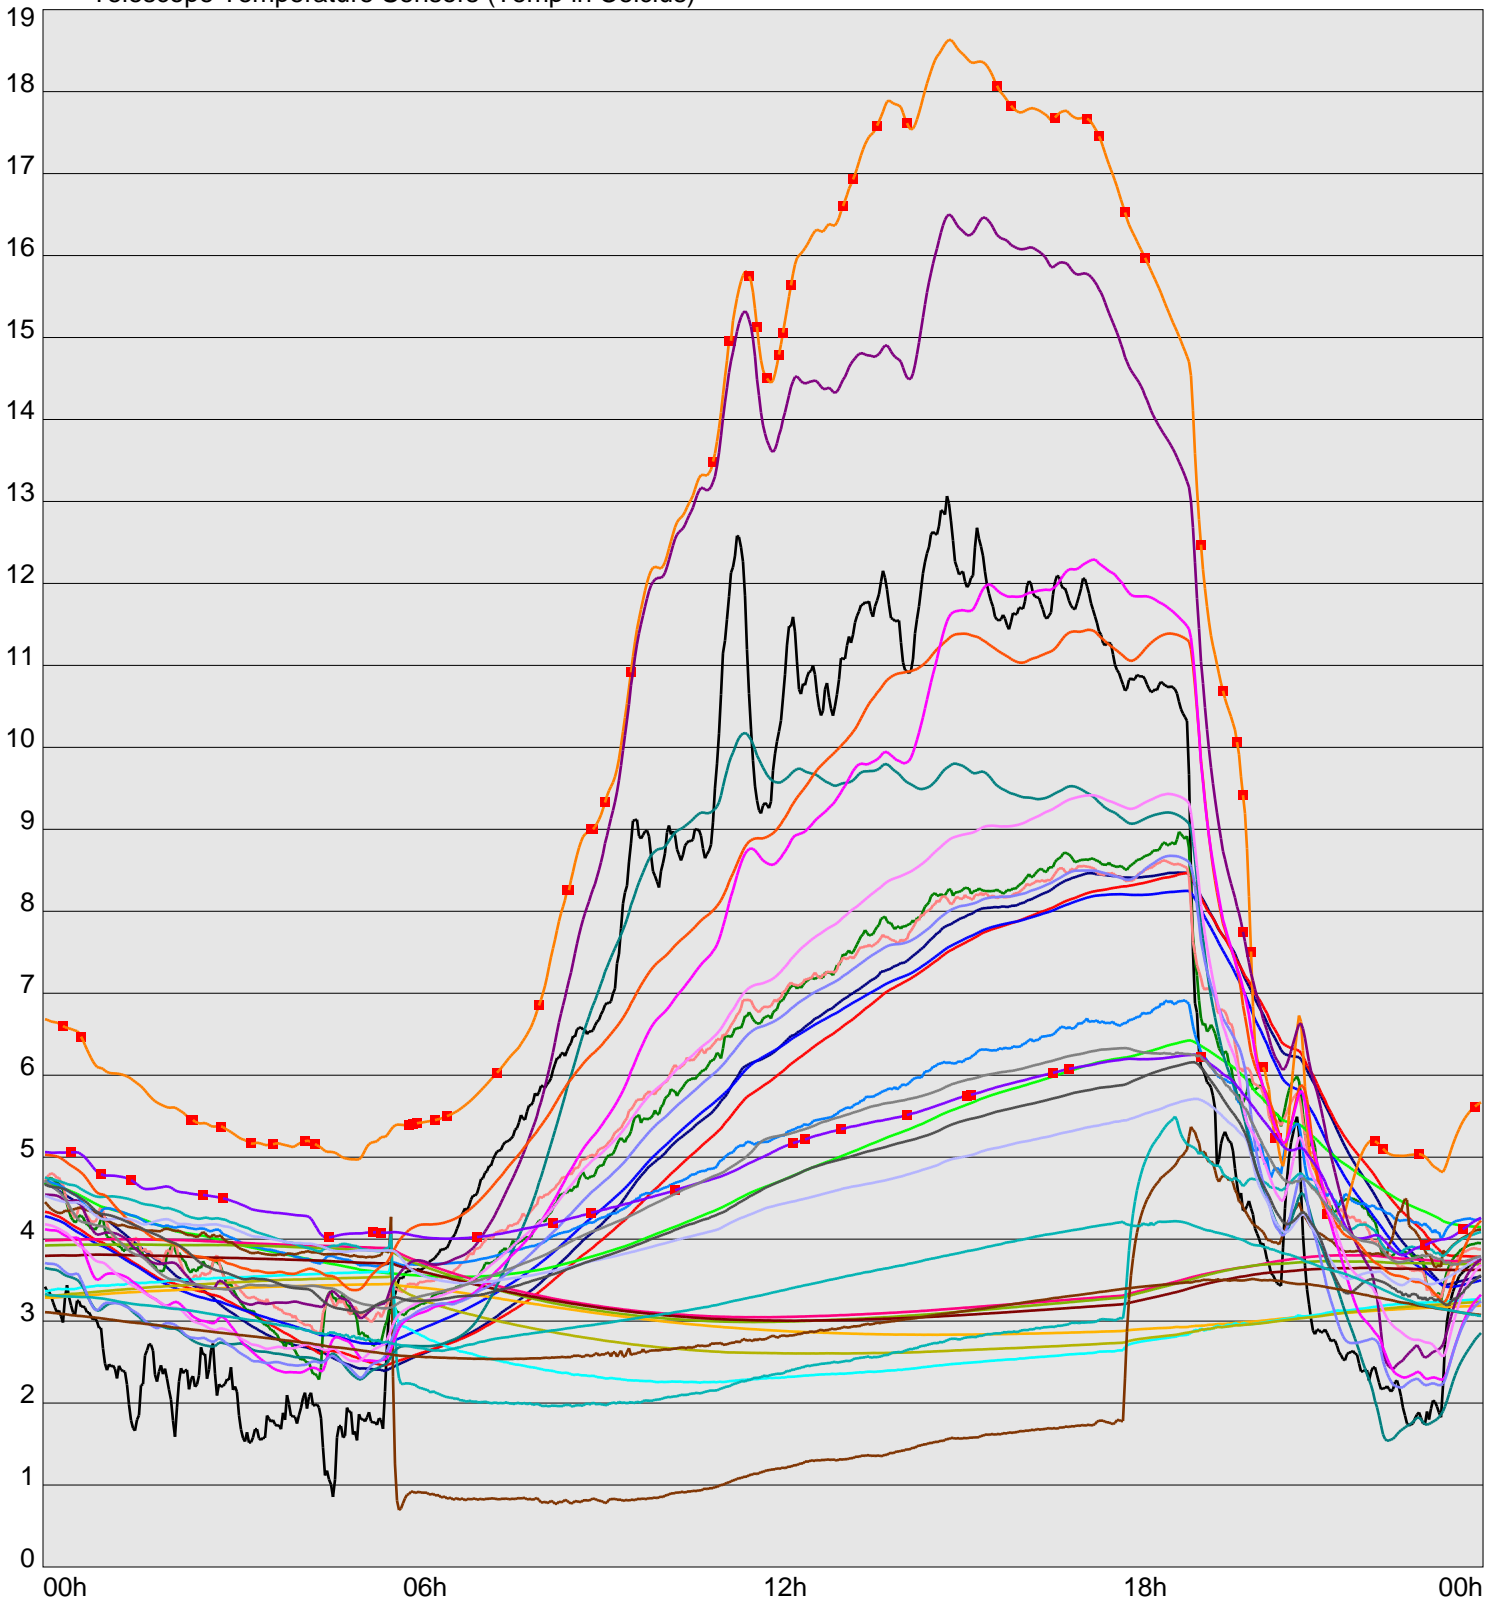

Telescope Temperature Sensors (Temp in Celcius)

- | | | | | | | | | | |
|-------|-------|-------|-------|--------|--------|-------|-------|-------|-------|
| — TT1 | — TT2 | — TT3 | — TT4 | — TT5 | — TT6 | — TT7 | — TT8 | — TM1 | — TM2 |
| — TM3 | — TM4 | — TM5 | — TM6 | — TMS1 | — TMS2 | — TD1 | — TD2 | — TD3 | — TD4 |
| — TD5 | — TD6 | — TD7 | — TF1 | — TF2 | — TF3 | — TF4 | — TE1 | — TE2 | |