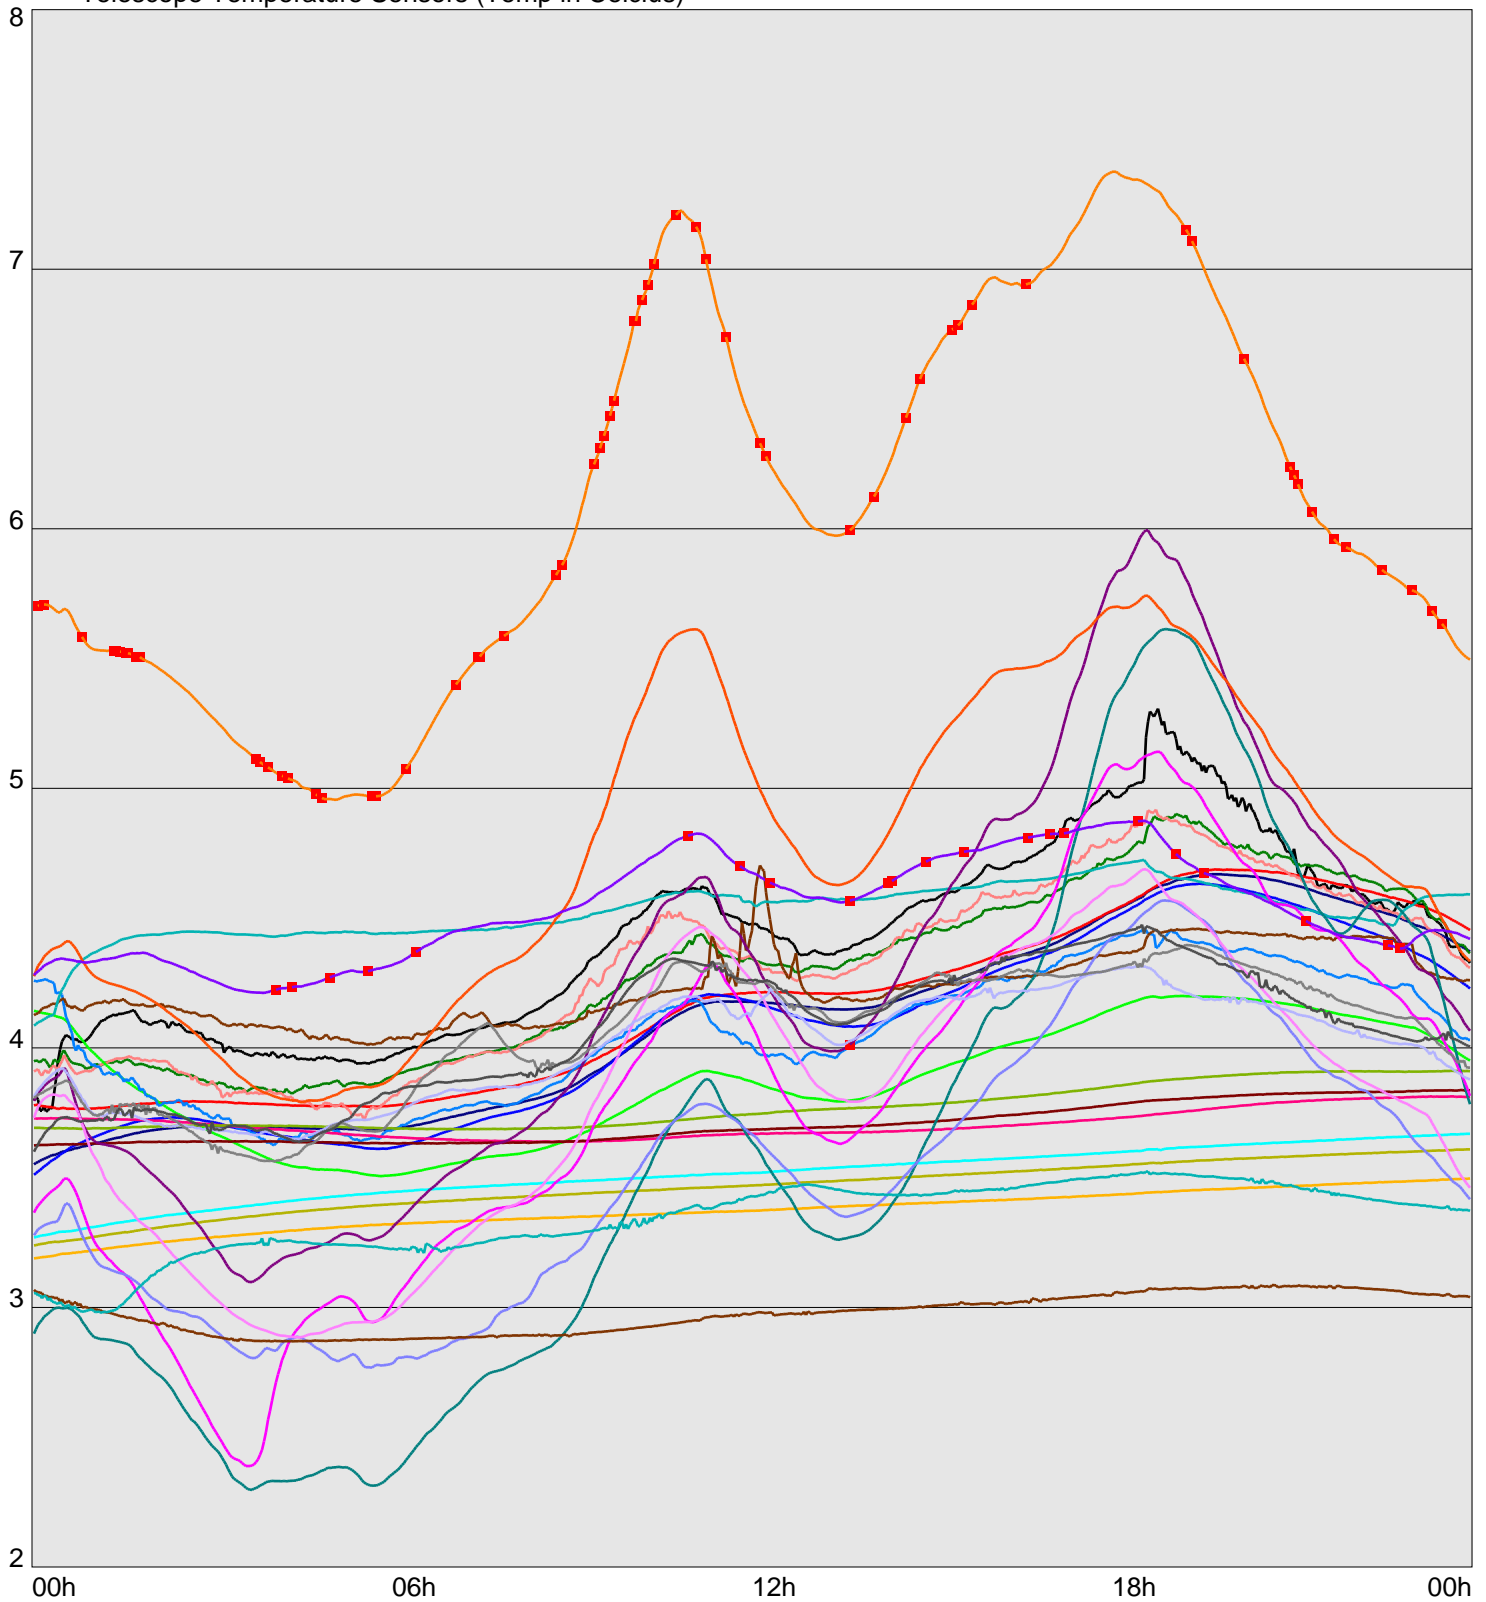

Telescope Temperature Sensors (Temp in Celcius)

TT1	TT2	TT3	TT4	TT5	TT6	TT7	TT8	TM1	TM2
TM3	TM4	TM5	TM6	TMS1	TMS2	TD1	TD2	TD3	TD4
TD5	TD6	TD7	TF1	TF2	TF3	TF4	TE1	TE2	