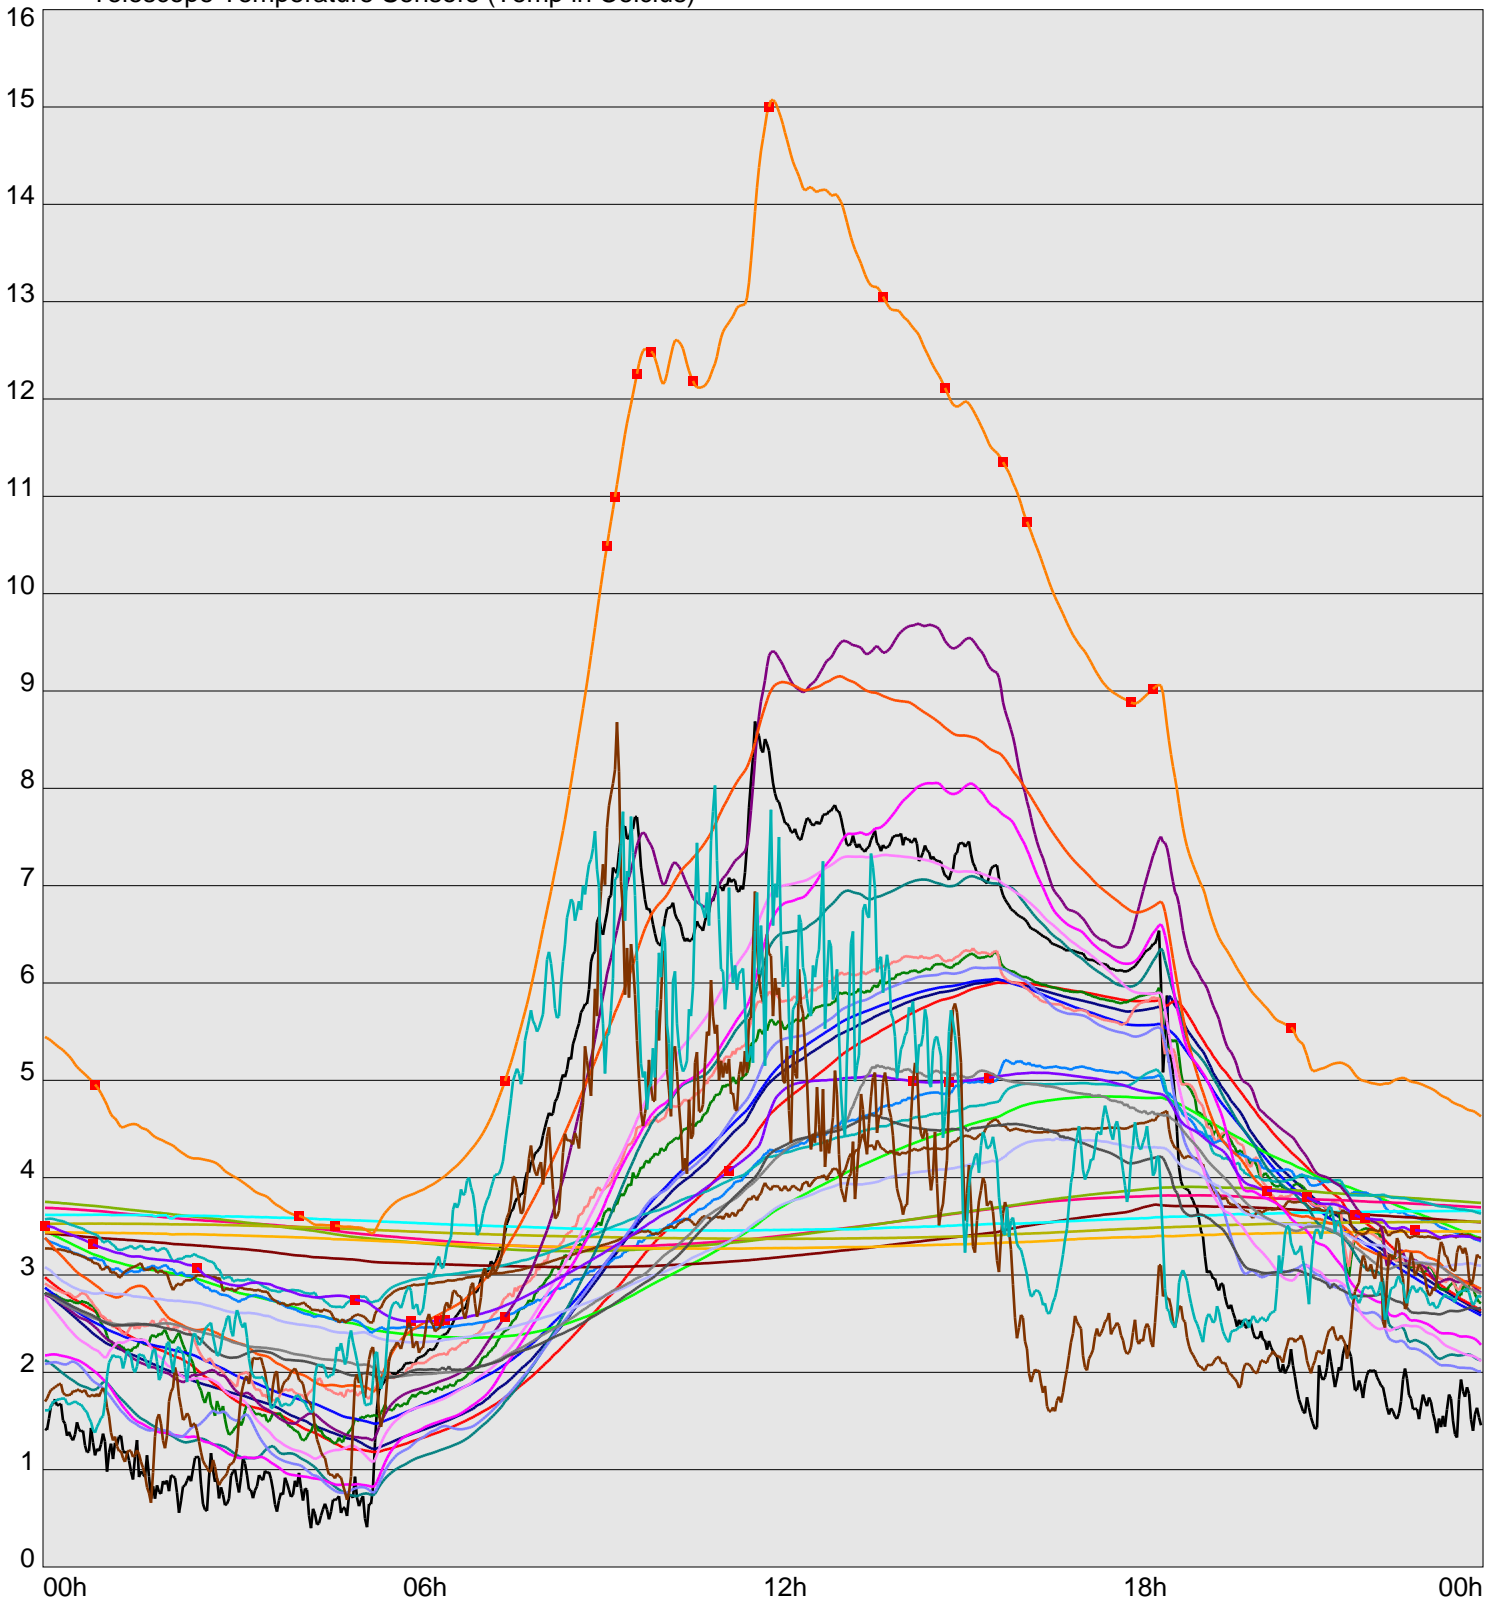

Telescope Temperature Sensors (Temp in Celcius)

- | | | | | | | | | | |
|-------|-------|-------|-------|--------|--------|-------|-------|-------|-------|
| — TT1 | — TT2 | — TT3 | — TT4 | — TT5 | — TT6 | — TT7 | — TT8 | — TM1 | — TM2 |
| — TM3 | — TM4 | — TM5 | — TM6 | — TMS1 | — TMS2 | — TD1 | — TD2 | — TD3 | — TD4 |
| — TD5 | — TD6 | — TD7 | — TF1 | — TF2 | — TF3 | — TF4 | — TE1 | — TE2 | |