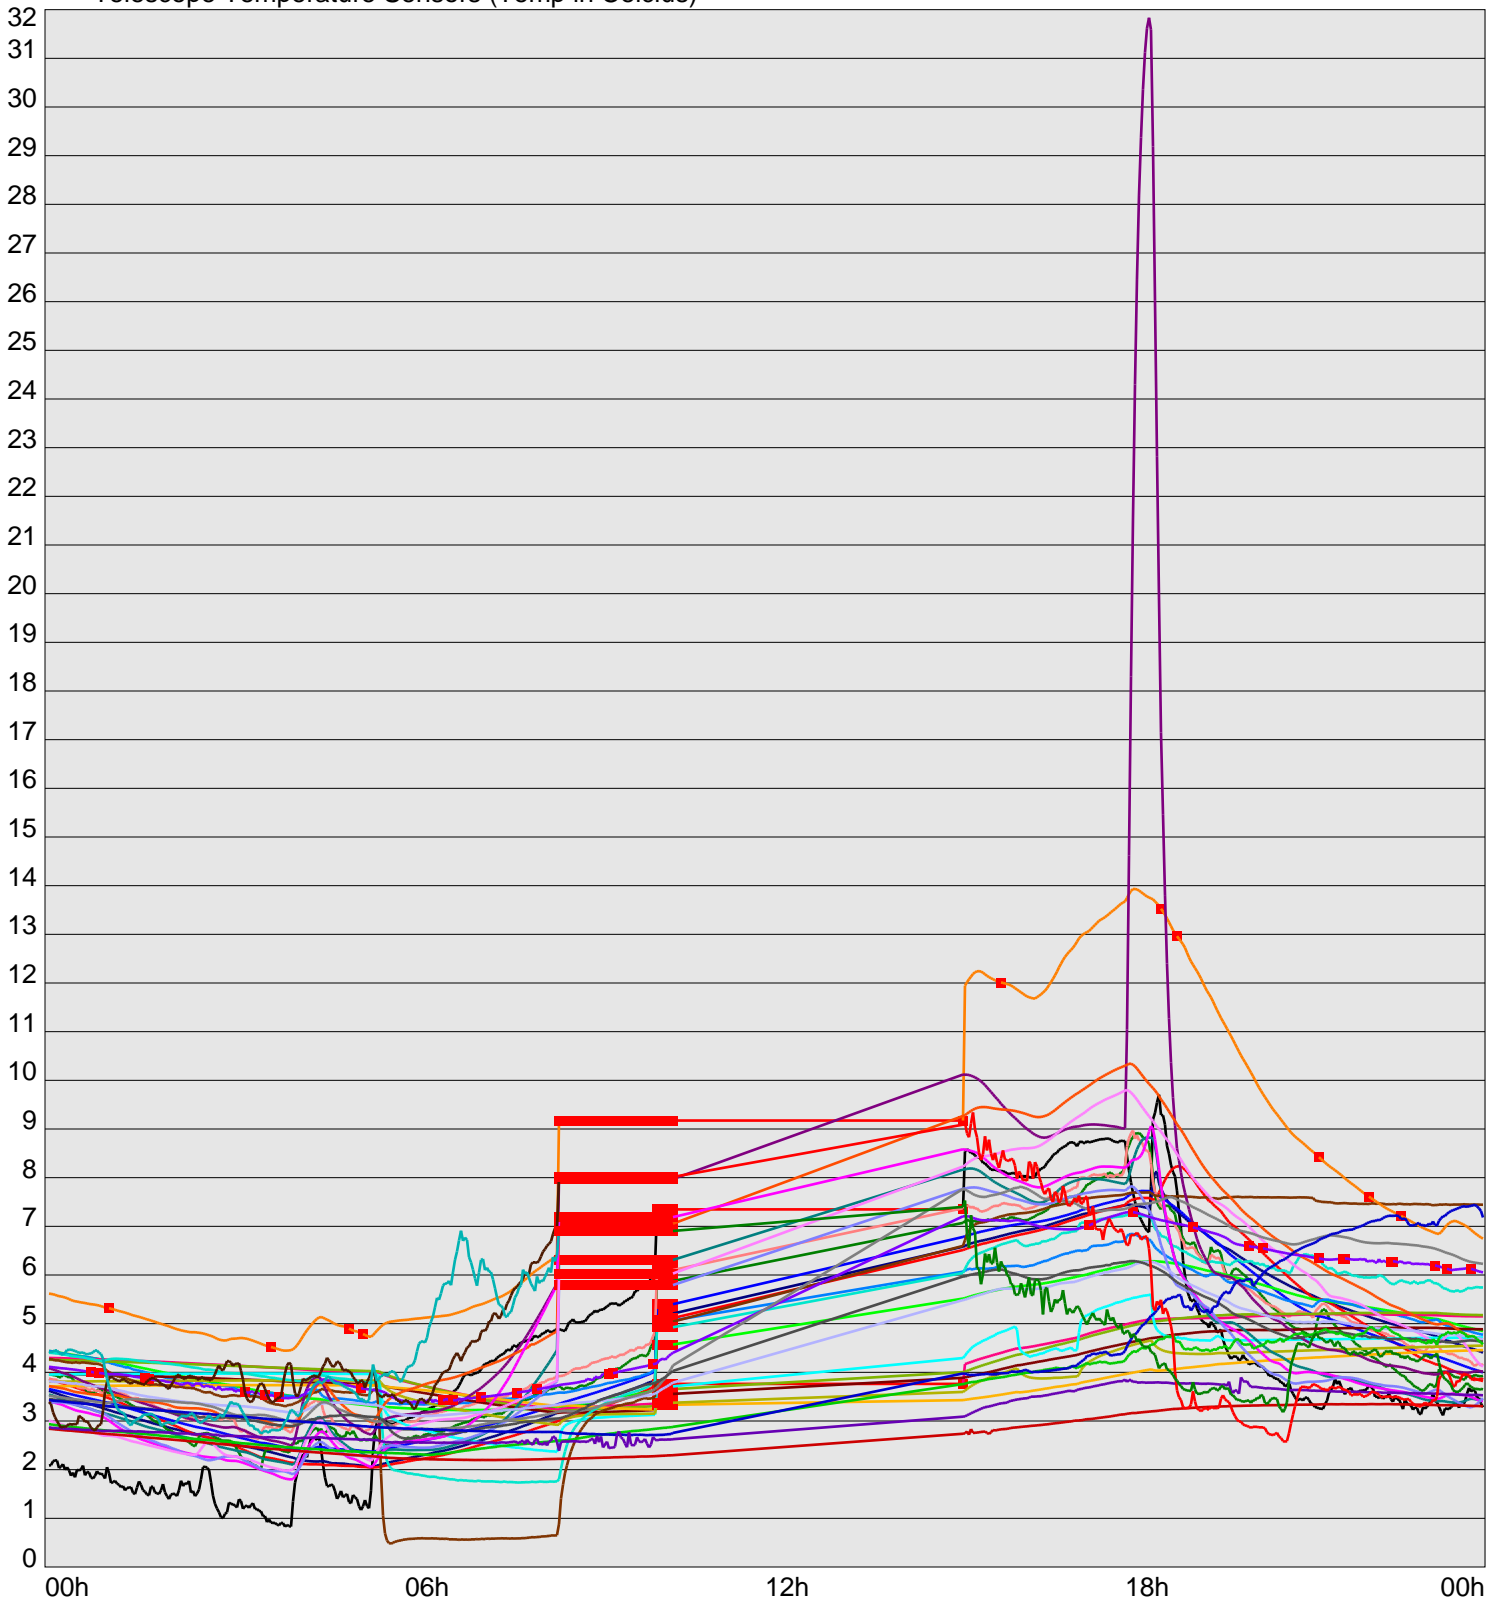

Telescope Temperature Sensors (Temp in Celcius)

- | | | | | | | | | | |
|-------|-------|-------|-------|--------|--------|-------|-------|-------|-------|
| — TT1 | — TT2 | — TT3 | — TT4 | — TT5 | — TT6 | — TT7 | — TT8 | — TM1 | — TM2 |
| — TM3 | — TM4 | — TM5 | — TM6 | — TMS1 | — TMS2 | — TD1 | — TD2 | — TD3 | — TD4 |
| — TD5 | — TD6 | — TD7 | — TF1 | — TF2 | — TF3 | — TF4 | — TF5 | — TF6 | — TF7 |
| — TF8 | — TE1 | — TE2 | | | | | | | |