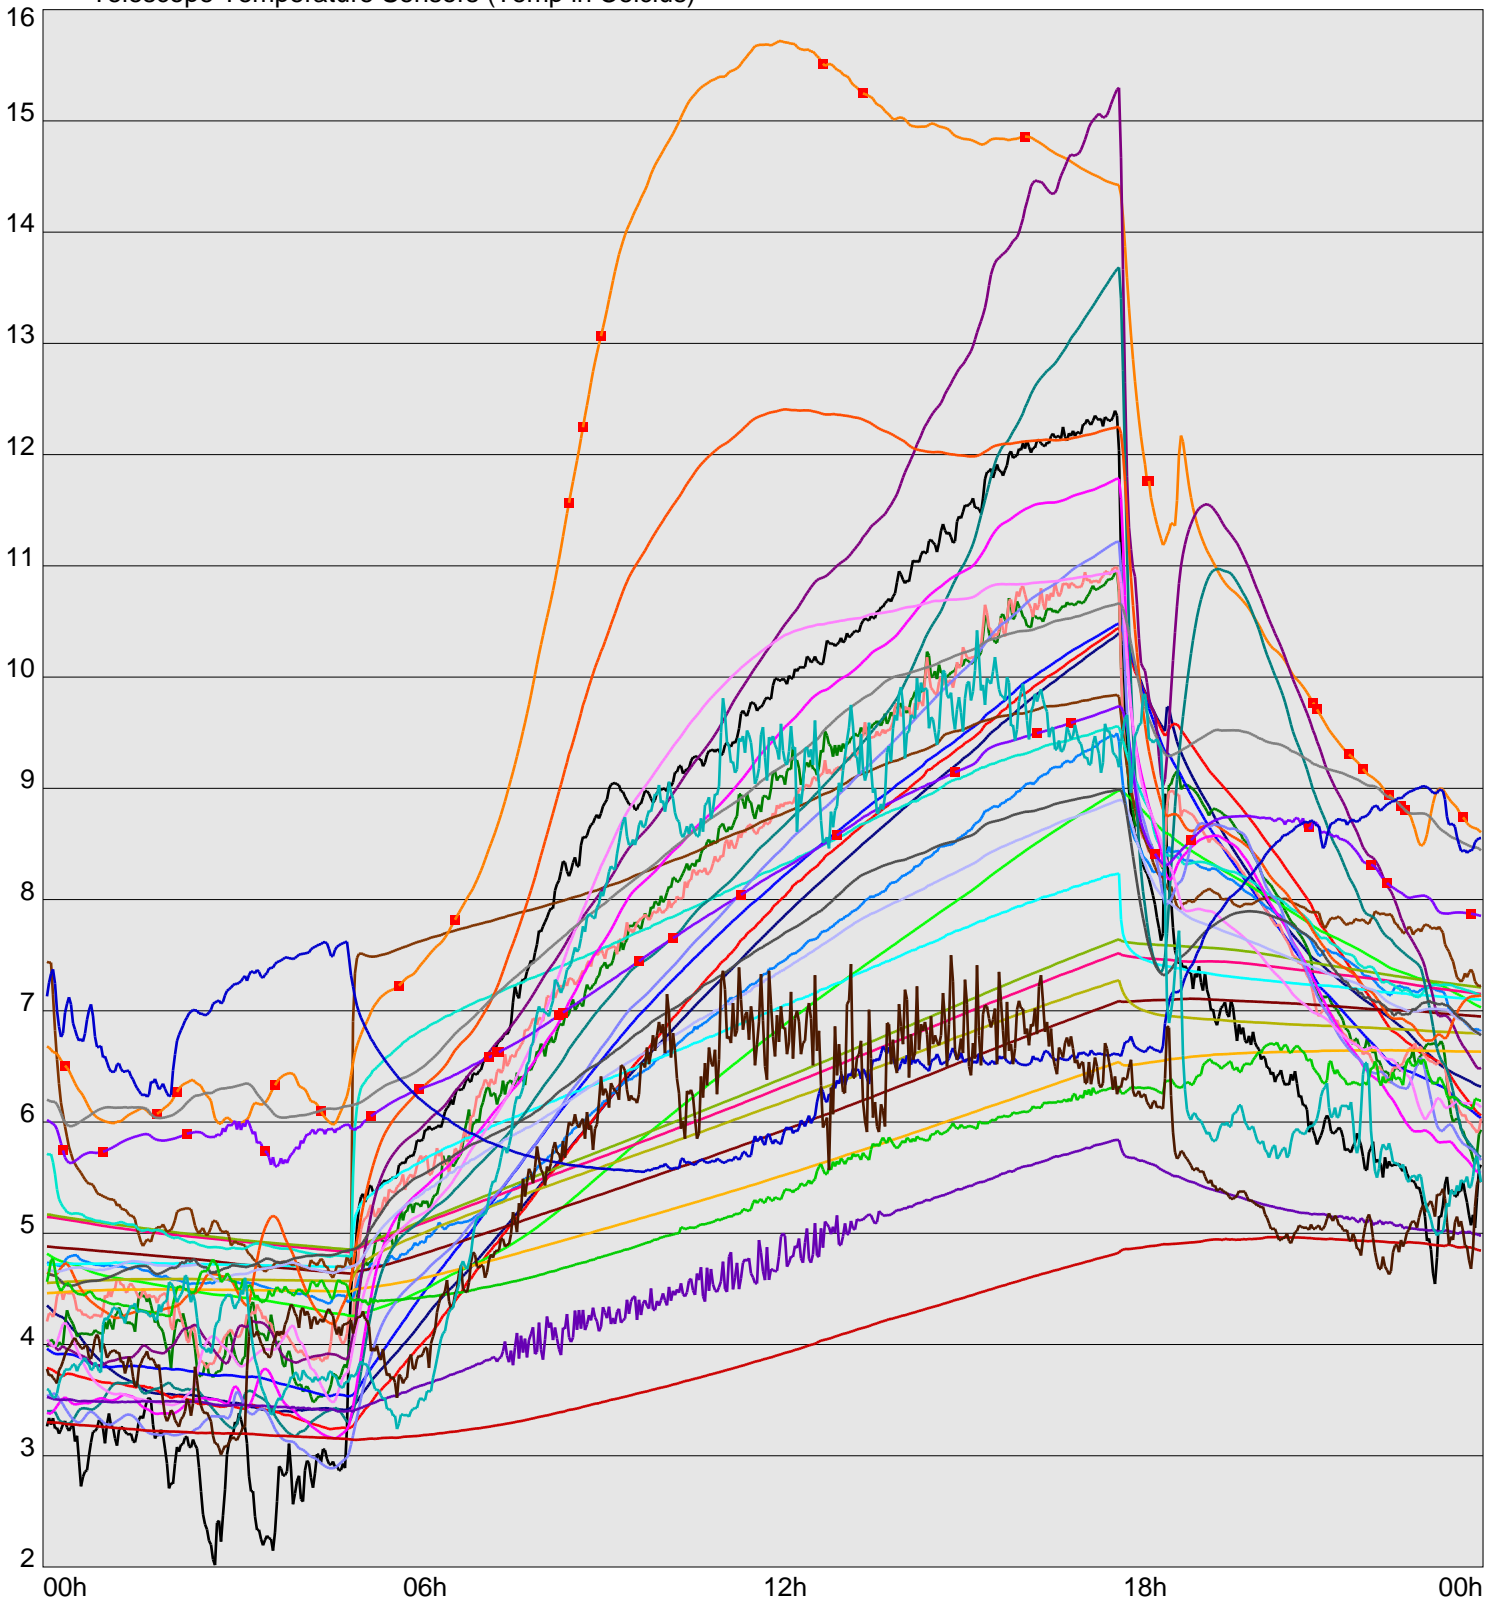

Telescope Temperature Sensors (Temp in Celcius)

TT1	TT2	TT3	TT4	TT5	TT6	TT7	TT8	TM1	TM2
TM3	TM4	TM5	TM6	TMS1	TMS2	TD1	TD2	TD3	TD4
TD5	TD6	TD7	TF1	TF2	TF3	TF4	TF5	TF6	TF7
TF8	TE1	TE2							