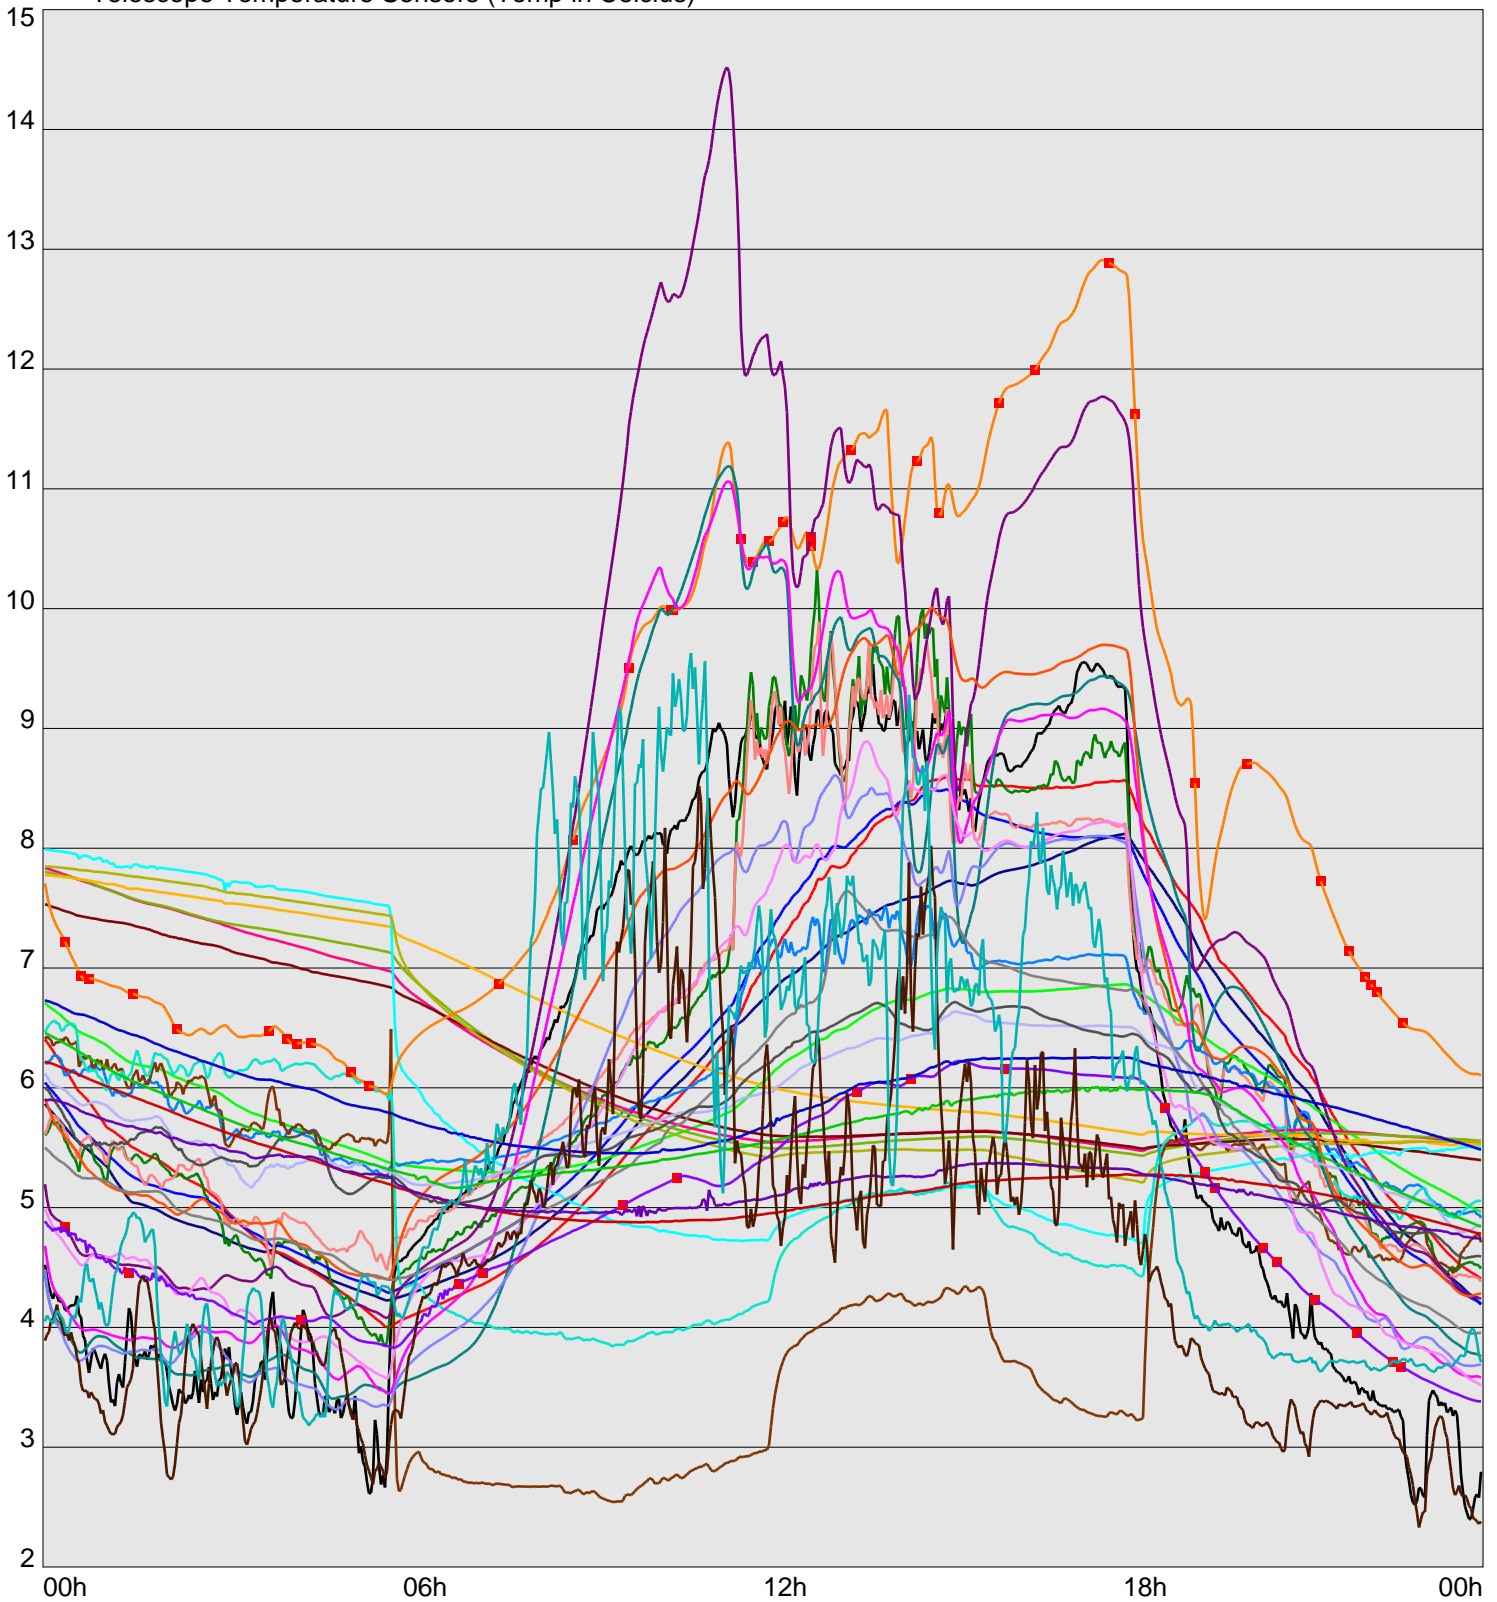

Telescope Temperature Sensors (Temp in Celcius)

TT1	TT2	TT3	TT4	TT5	TT6	TT7	TT8	TM1	TM2
TM3	TM4	TM5	TM6	TMS1	TMS2	TD1	TD2	TD3	TD4
TD5	TD6	TD7	TF1	TF2	TF3	TF4	TF5	TF6	TF7
TF8	TE1	TE2							