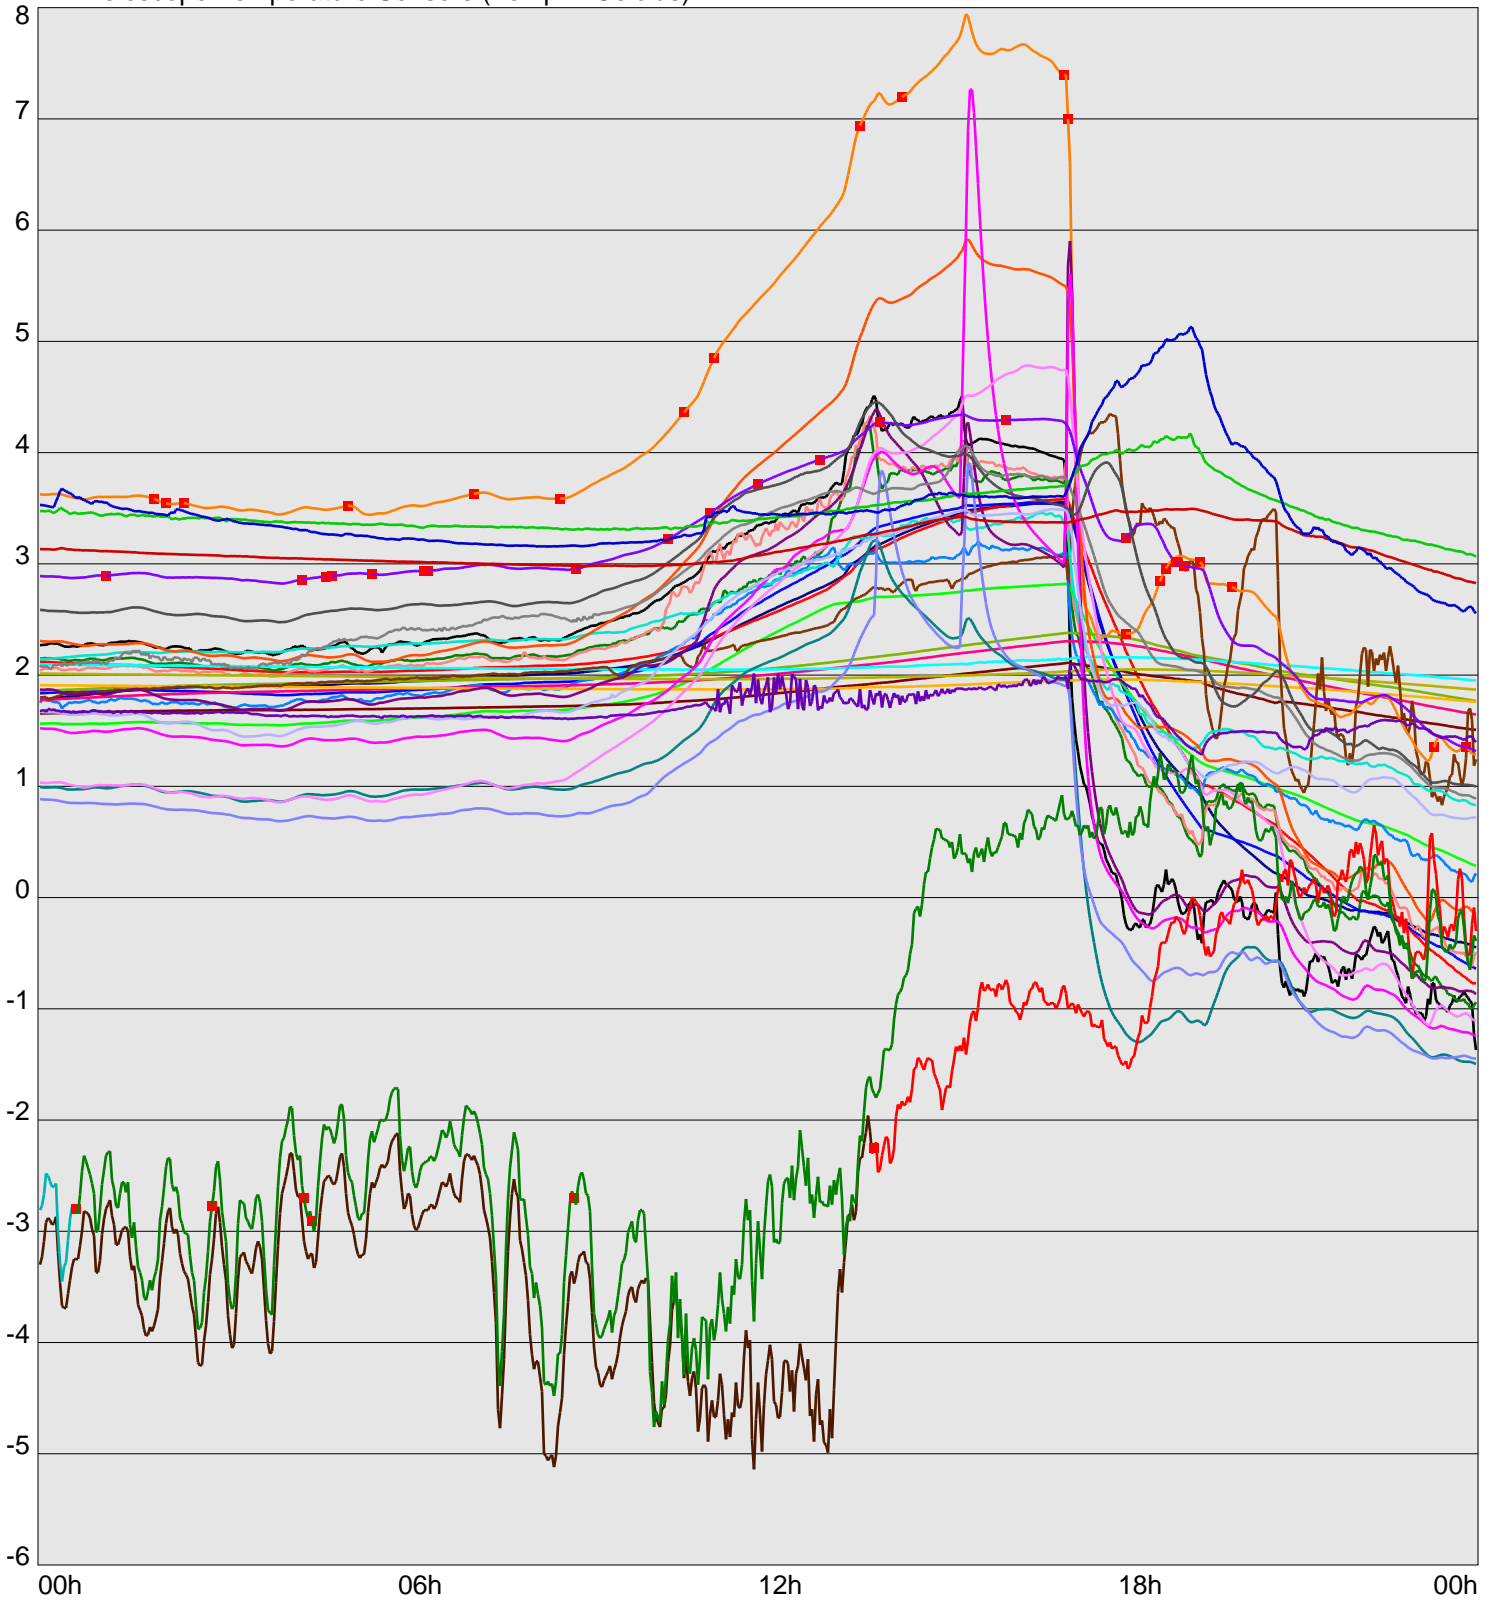

Telescope Temperature Sensors (Temp in Celcius)

— TT1	— TT2	— TT3	— TT4	— TT5	— TT6	— TT7	— TT8	— TM1	— TM2
— TM3	— TM4	— TM5	— TM6	— TMS1	— TMS2	— TD1	— TD2	— TD3	— TD4
— TD5	— TD6	— TD7	— TF1	— TF2	— TF3	— TF4	— TF5	— TF6	— TF7
— TF8	— TE1	— TE2							