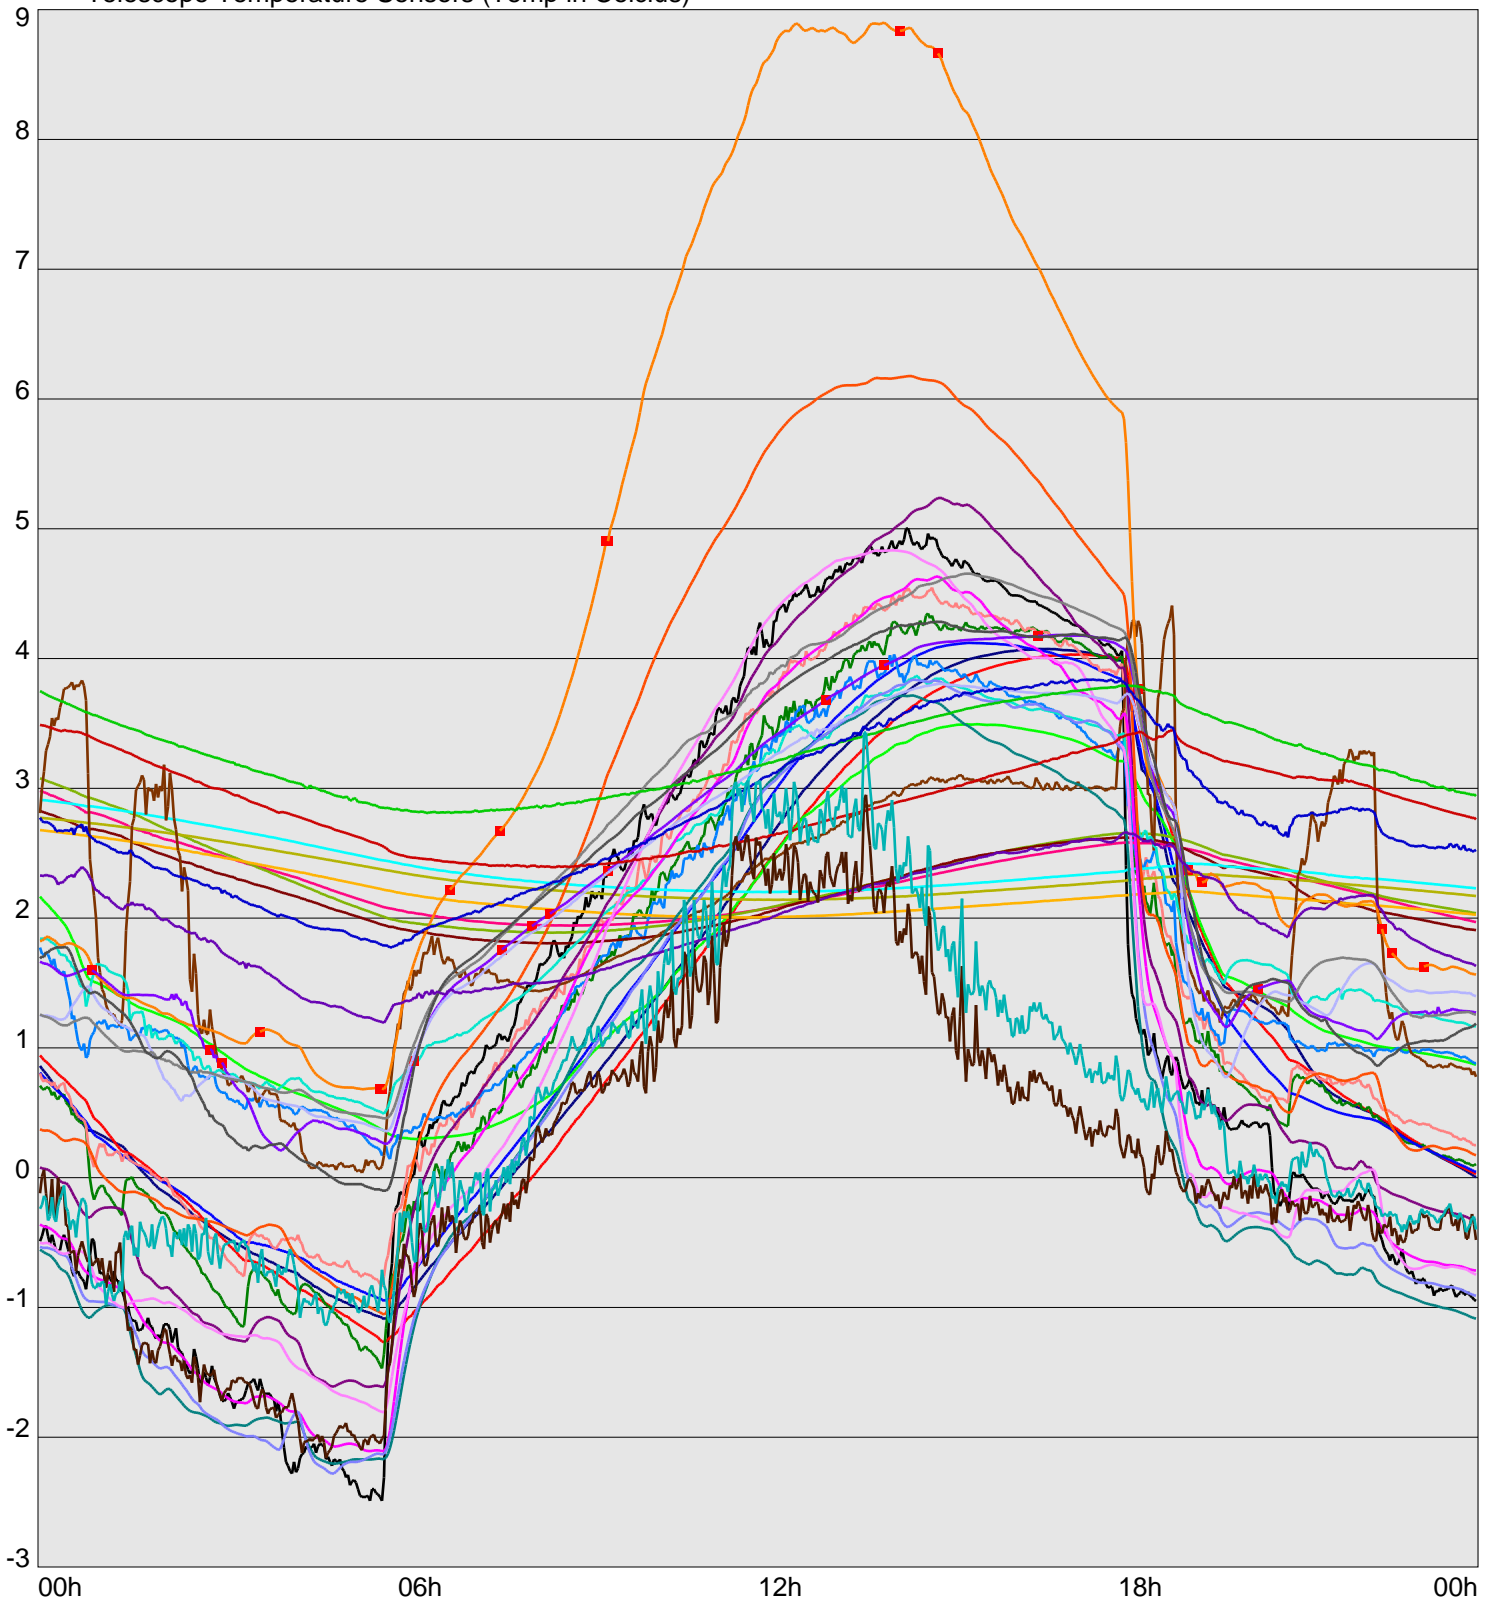

Telescope Temperature Sensors (Temp in Celcius)

TT1	TT2	TT3	TT4	TT5	TT6	TT7	TT8	TM1	TM2
TM3	TM4	TM5	TM6	TMS1	TMS2	TD1	TD2	TD3	TD4
TD5	TD6	TD7	TF1	TF2	TF3	TF4	TF5	TF6	TF7
TF8	TE1	TE2							