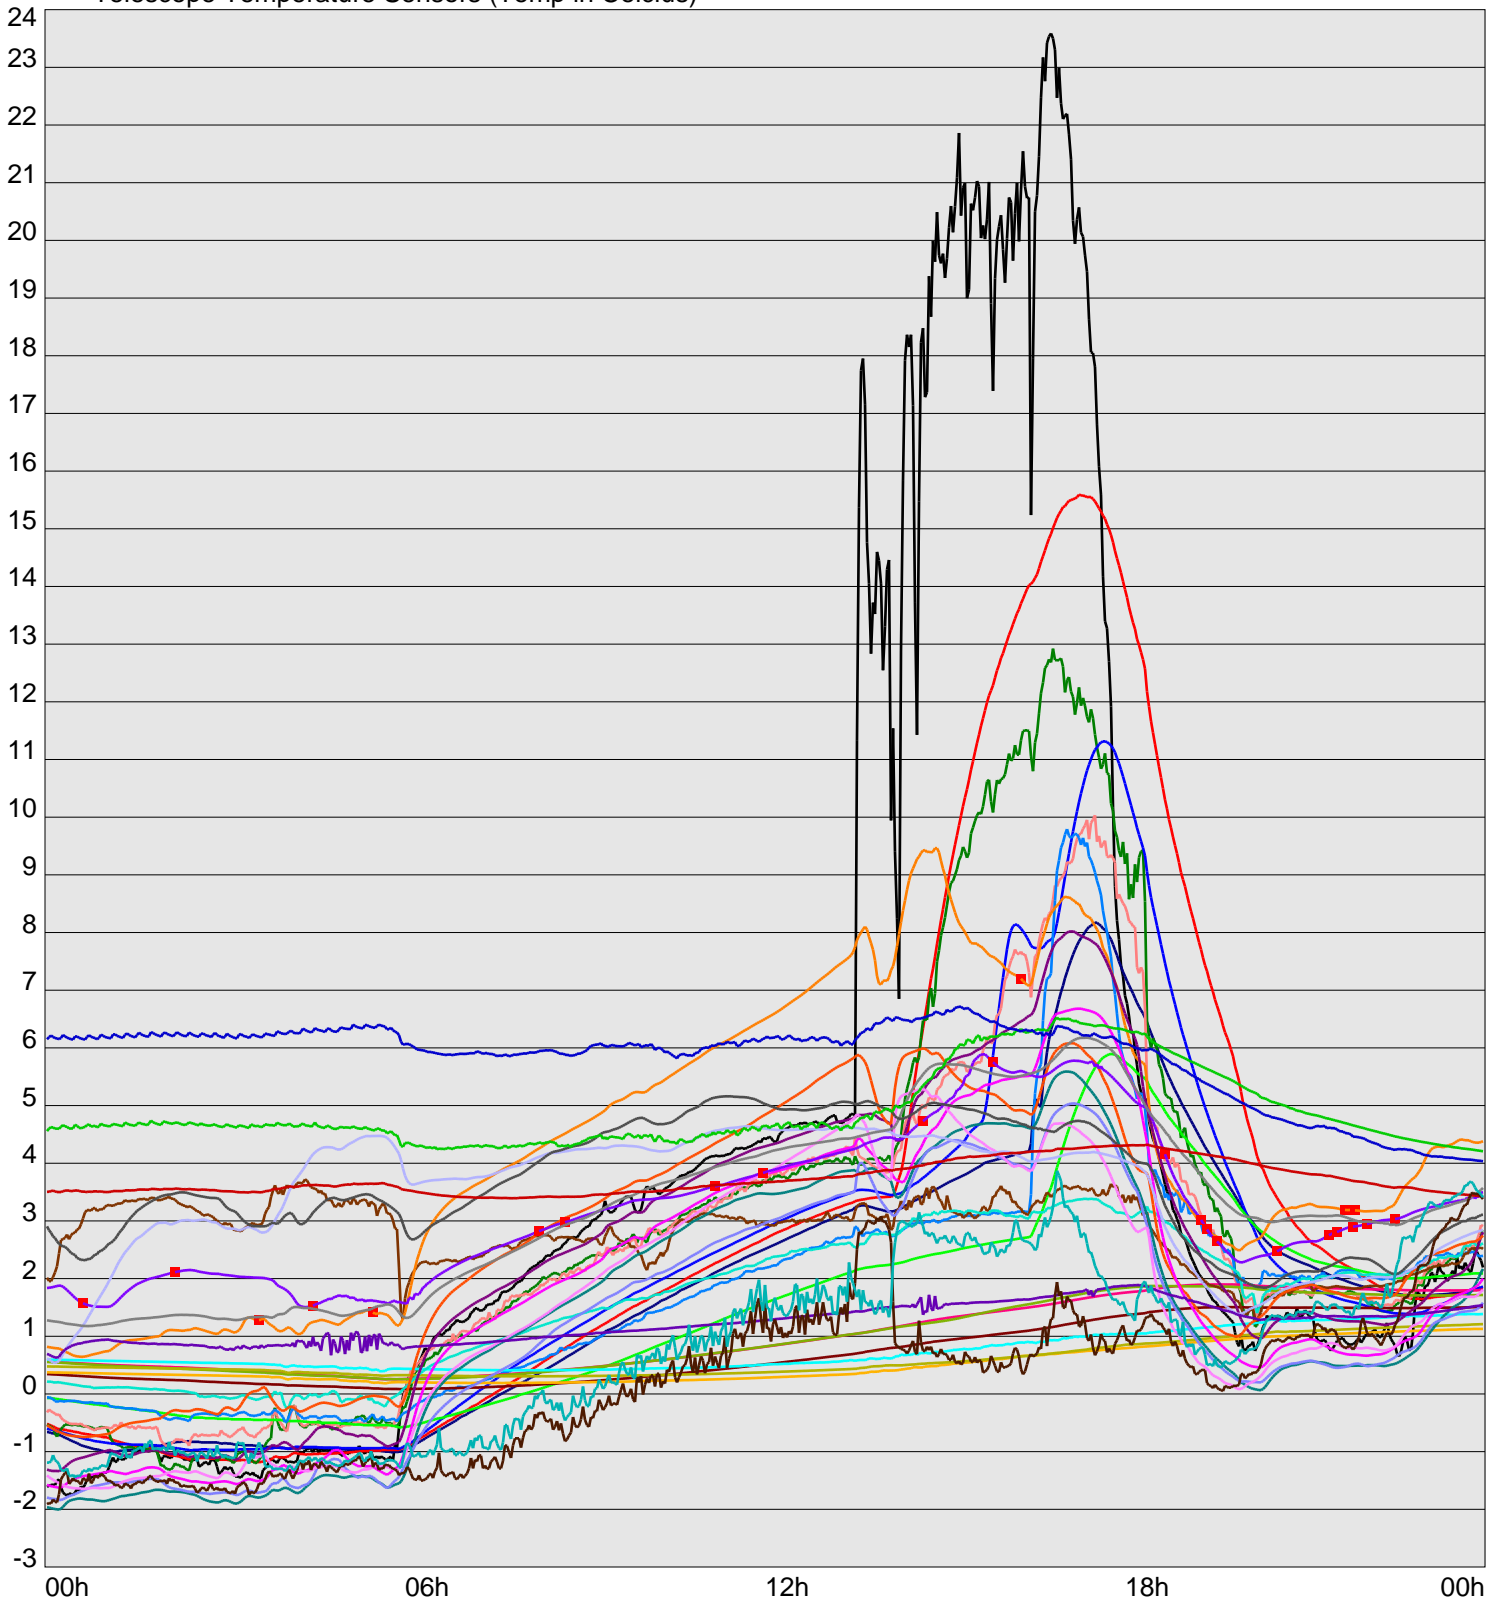

Telescope Temperature Sensors (Temp in Celcius)

TT1	TT2	TT3	TT4	TT5	TT6	TT7	TT8	TM1	TM2
TM3	TM4	TM5	TM6	TMS1	TMS2	TD1	TD2	TD3	TD4
TD5	TD6	TD7	TF1	TF2	TF3	TF4	TF5	TF6	TF7
TF8	TE1	TE2							