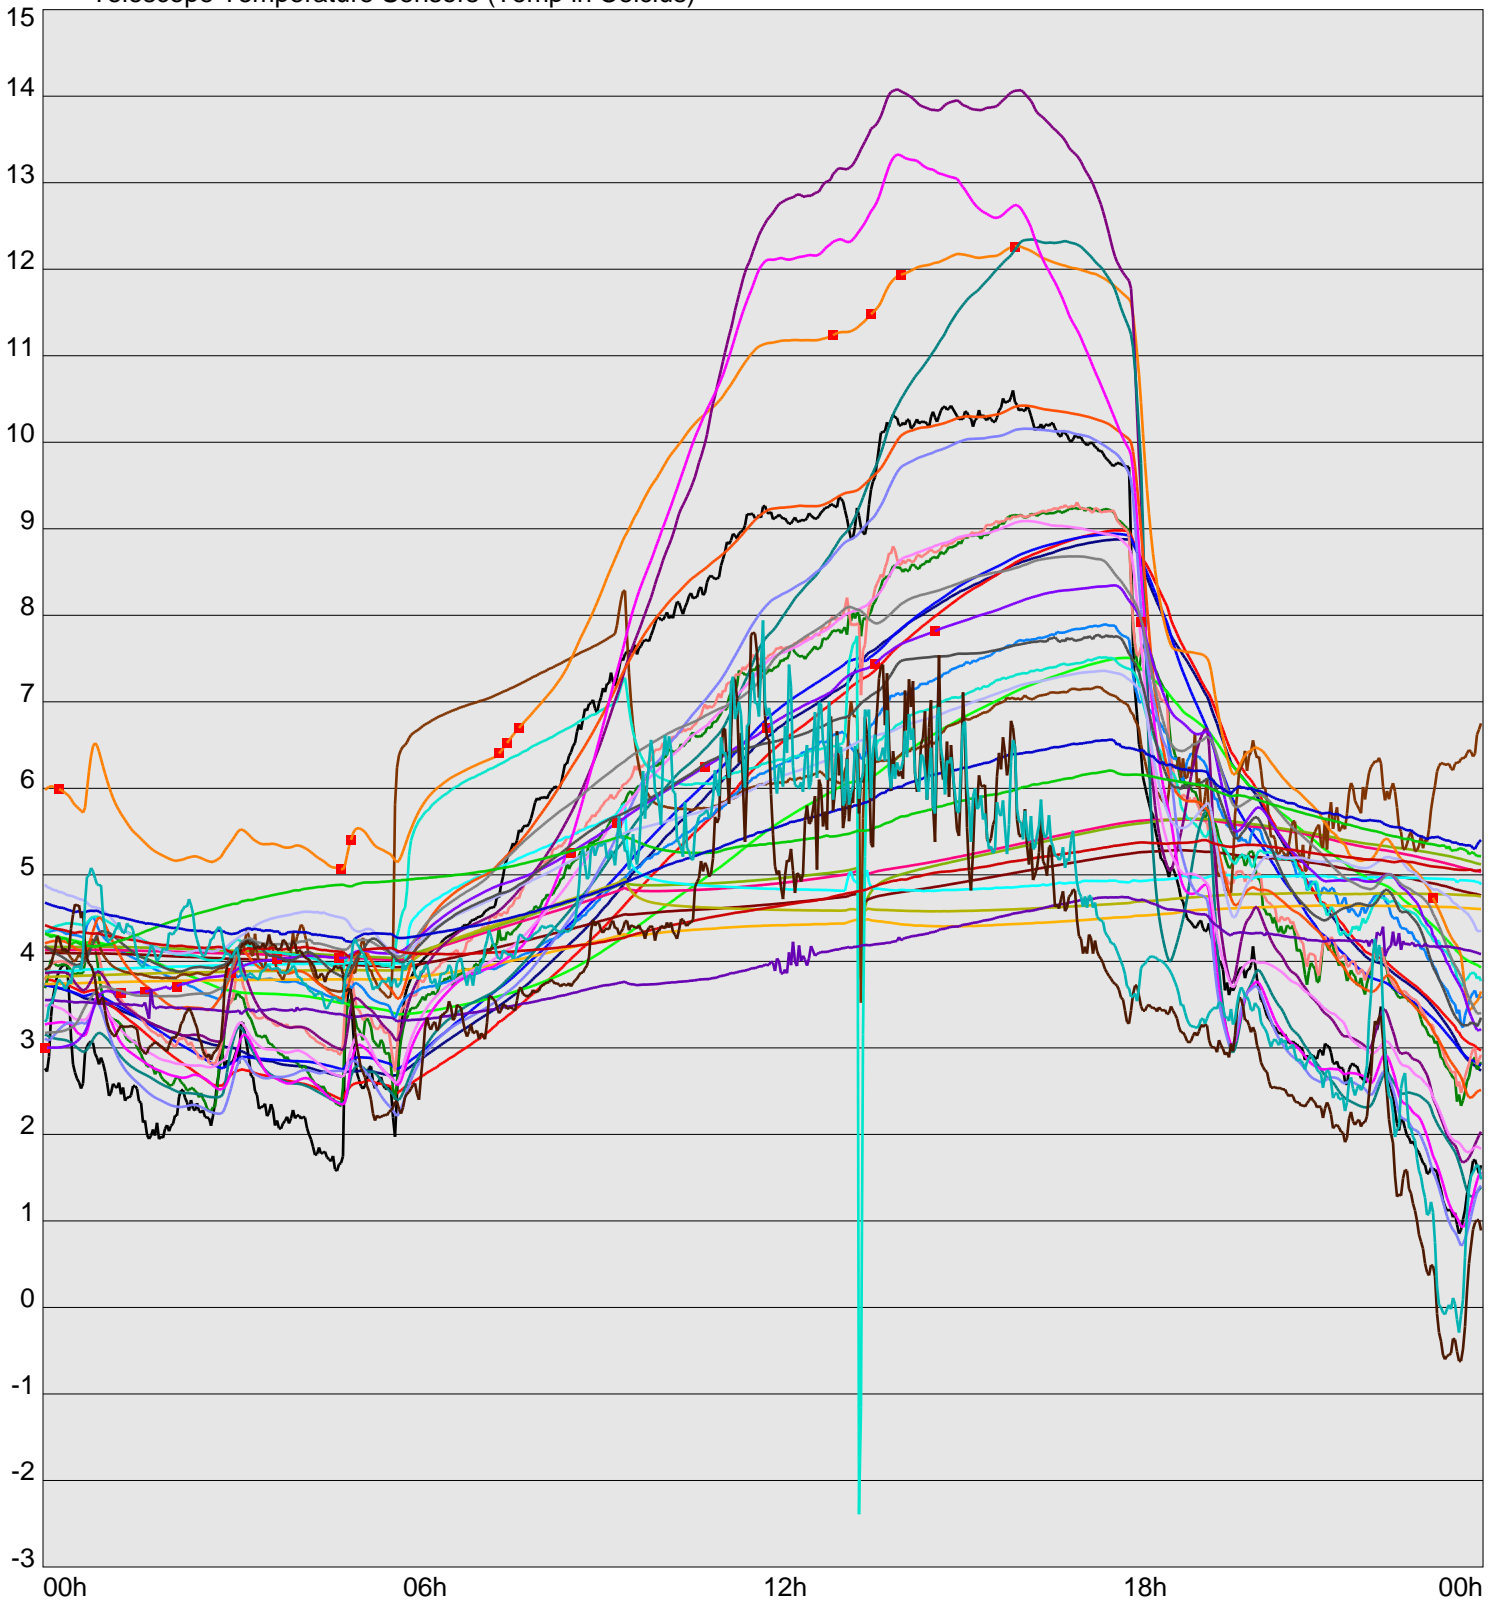

Telescope Temperature Sensors (Temp in Celcius)

TT1	TT2	TT3	TT4	TT5	TT6	TT7	TT8	TM1	TM2
TM3	TM4	TM5	TM6	TMS1	TMS2	TD1	TD2	TD3	TD4
TD5	TD6	TD7	TF1	TF2	TF3	TF4	TF5	TF6	TF7
TF8	TE1	TE2							