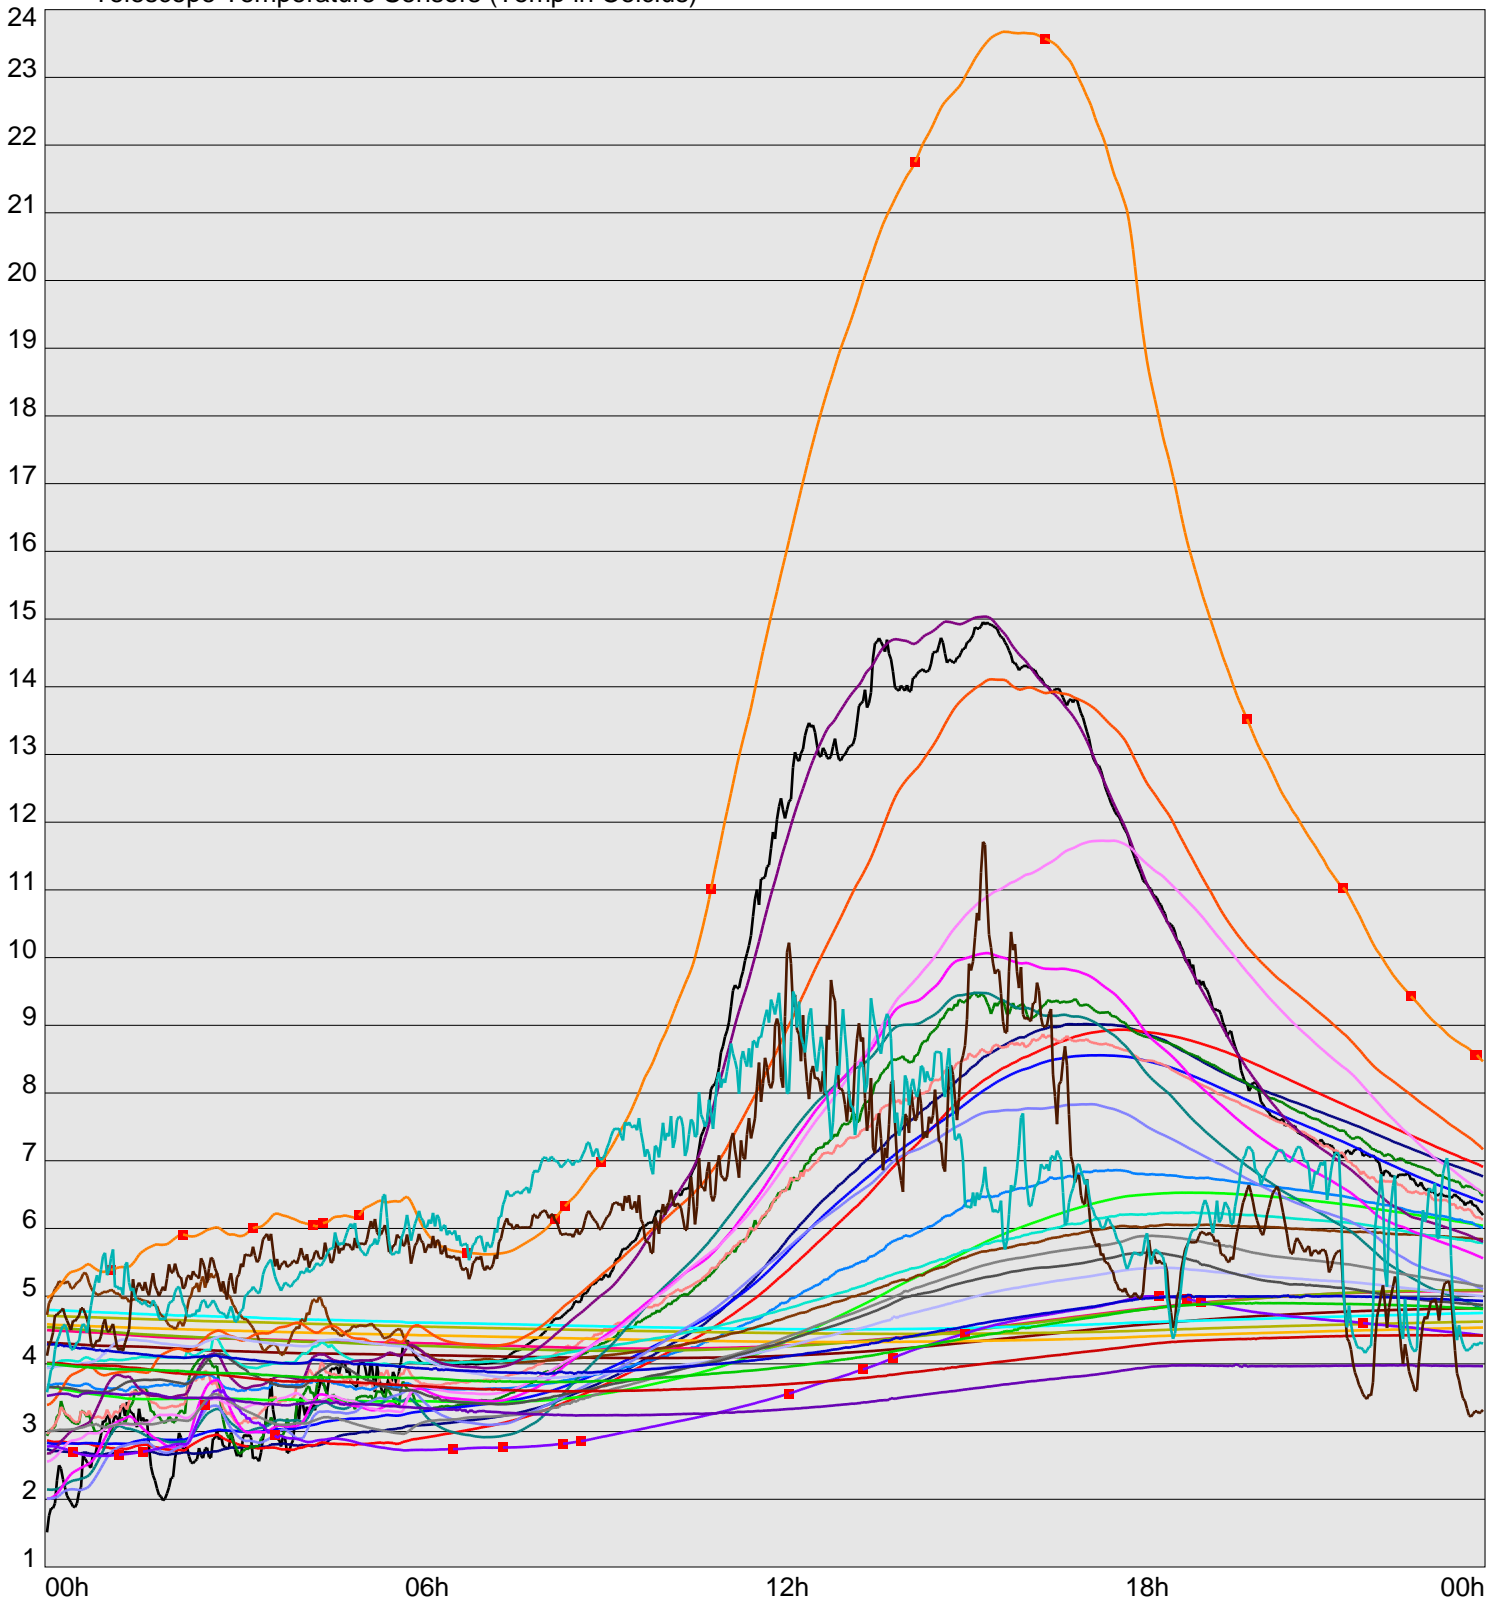

Telescope Temperature Sensors (Temp in Celcius)

— TT1	— TT2	— TT3	— TT4	— TT5	— TT6	— TT7	— TT8	— TM1	— TM2
— TM3	— TM4	— TM5	— TM6	— TMS1	— TMS2	— TD1	— TD2	— TD3	— TD4
— TD5	— TD6	— TD7	— TF1	— TF2	— TF3	— TF4	— TF5	— TF6	— TF7
— TF8	— TE1	— TE2							