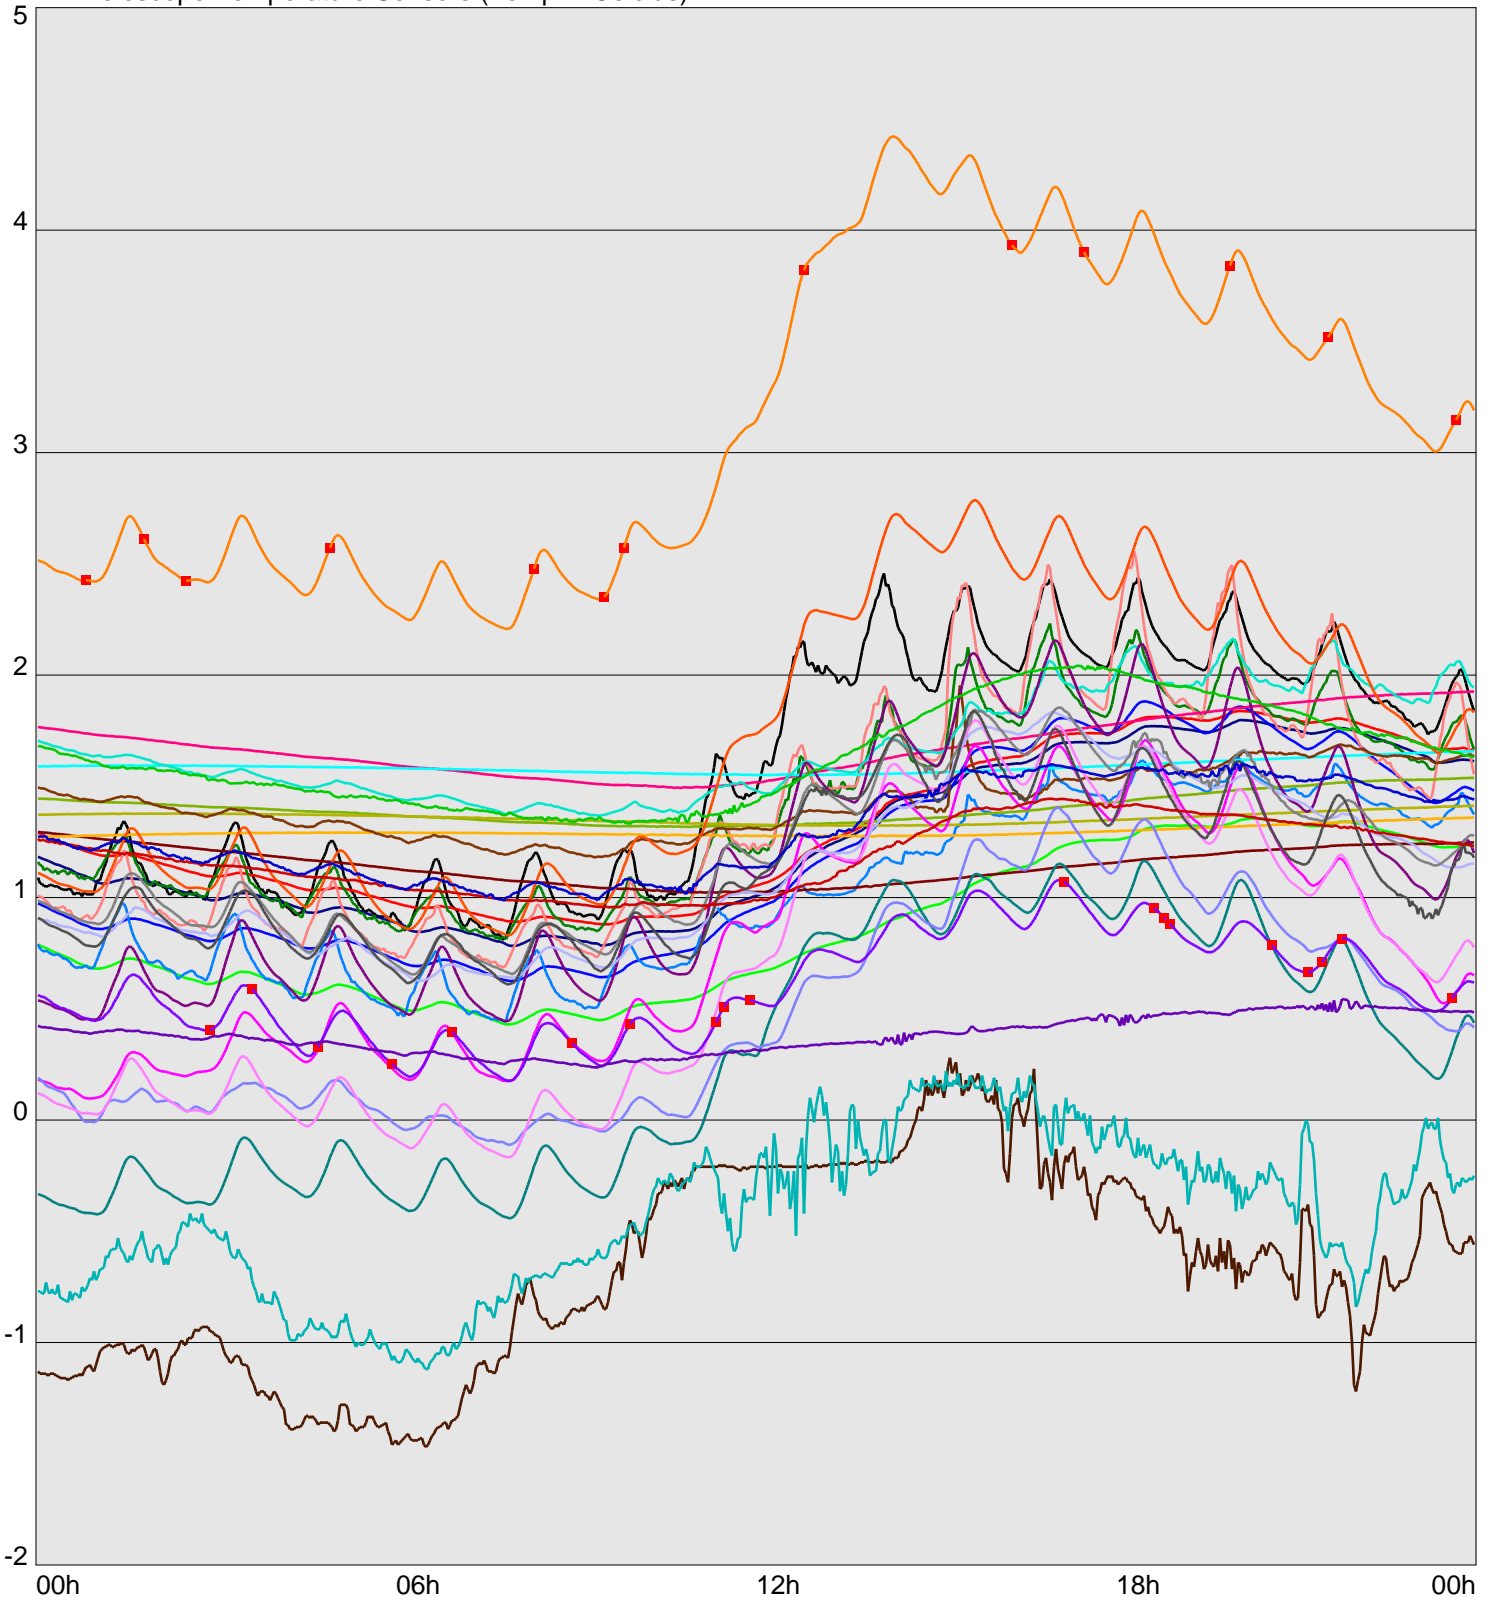

Telescope Temperature Sensors (Temp in Celcius)

TT1	TT2	TT3	TT4	TT5	TT6	TT7	TT8	TM1	TM2
TM3	TM4	TM5	TM6	TMS1	TMS2	TD1	TD2	TD3	TD4
TD5	TD6	TD7	TF1	TF2	TF3	TF4	TF5	TF6	TF7
TF8	TE1	TE2							